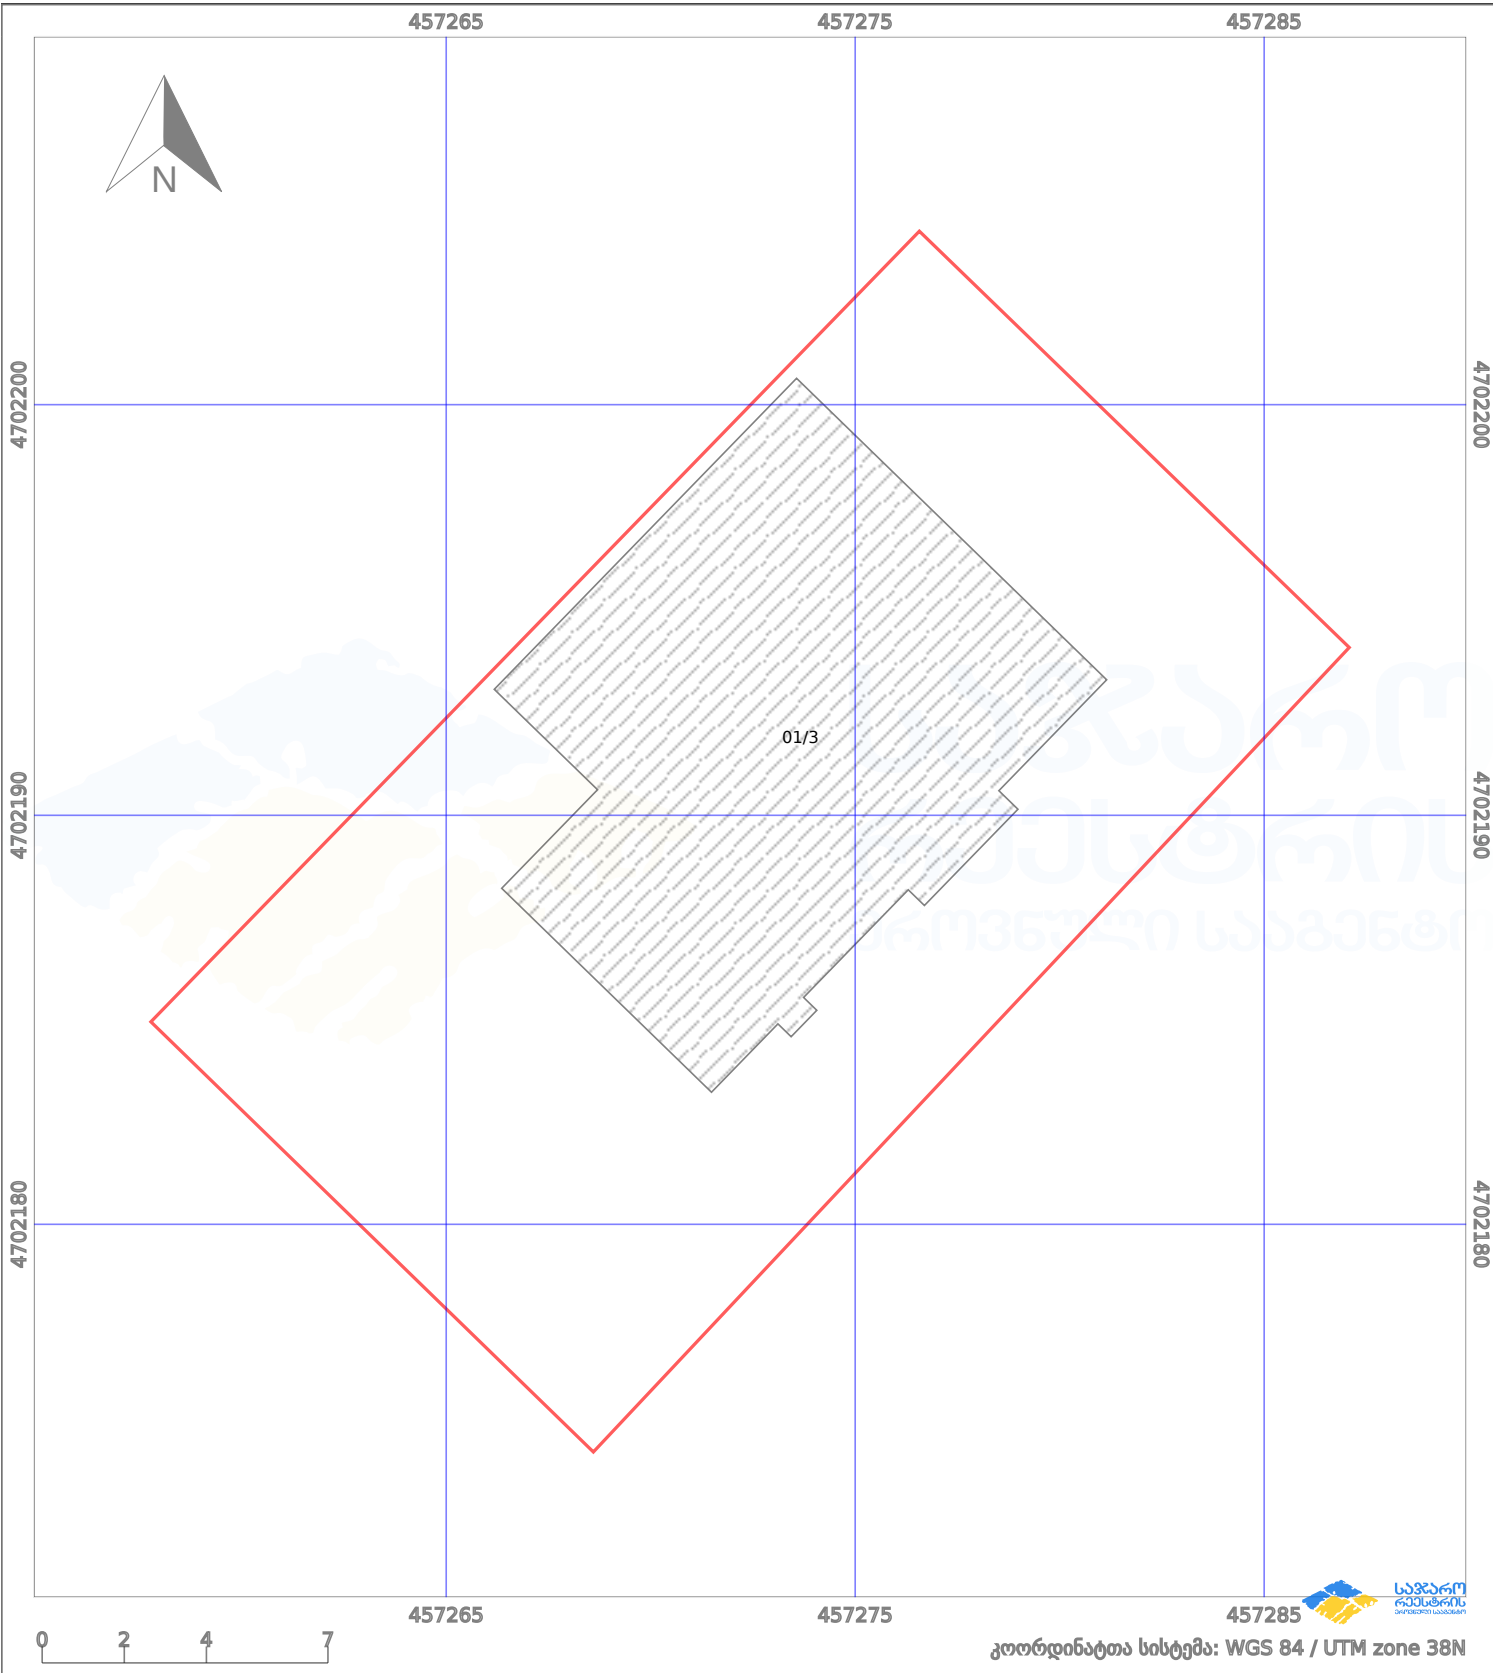

საკადასტრო გეგმა

საჯარო რეგისტრის ეროვნული
სააგენტო

საკადასტრო კოდი:

74.06.15.063

ნაკვეთის დანიშნულება:

არასასოფლო სამეურნეო

განცხადების ნომერი:

882023829530

ფართობი:

400 კვ.მ (WGS 84 / UTM zone 38N)

მომზადების თარიღი:

09/08/2023

პირობითი აღნიშვნები:

- | | | | | | | | | |
|--|--------------------|--|--------------------|--|------|--------------------|--|----------------|
| | ნაკვეთის საზღვარი | | მშენებარე ნაგებობა | | 02/4 | აშენებული ნაგებობა | | ქარსაფარი ზოლი |
| | საზომრივი ნაგებობა | | ტყის ფონდი | | | ვალდებულება | | |