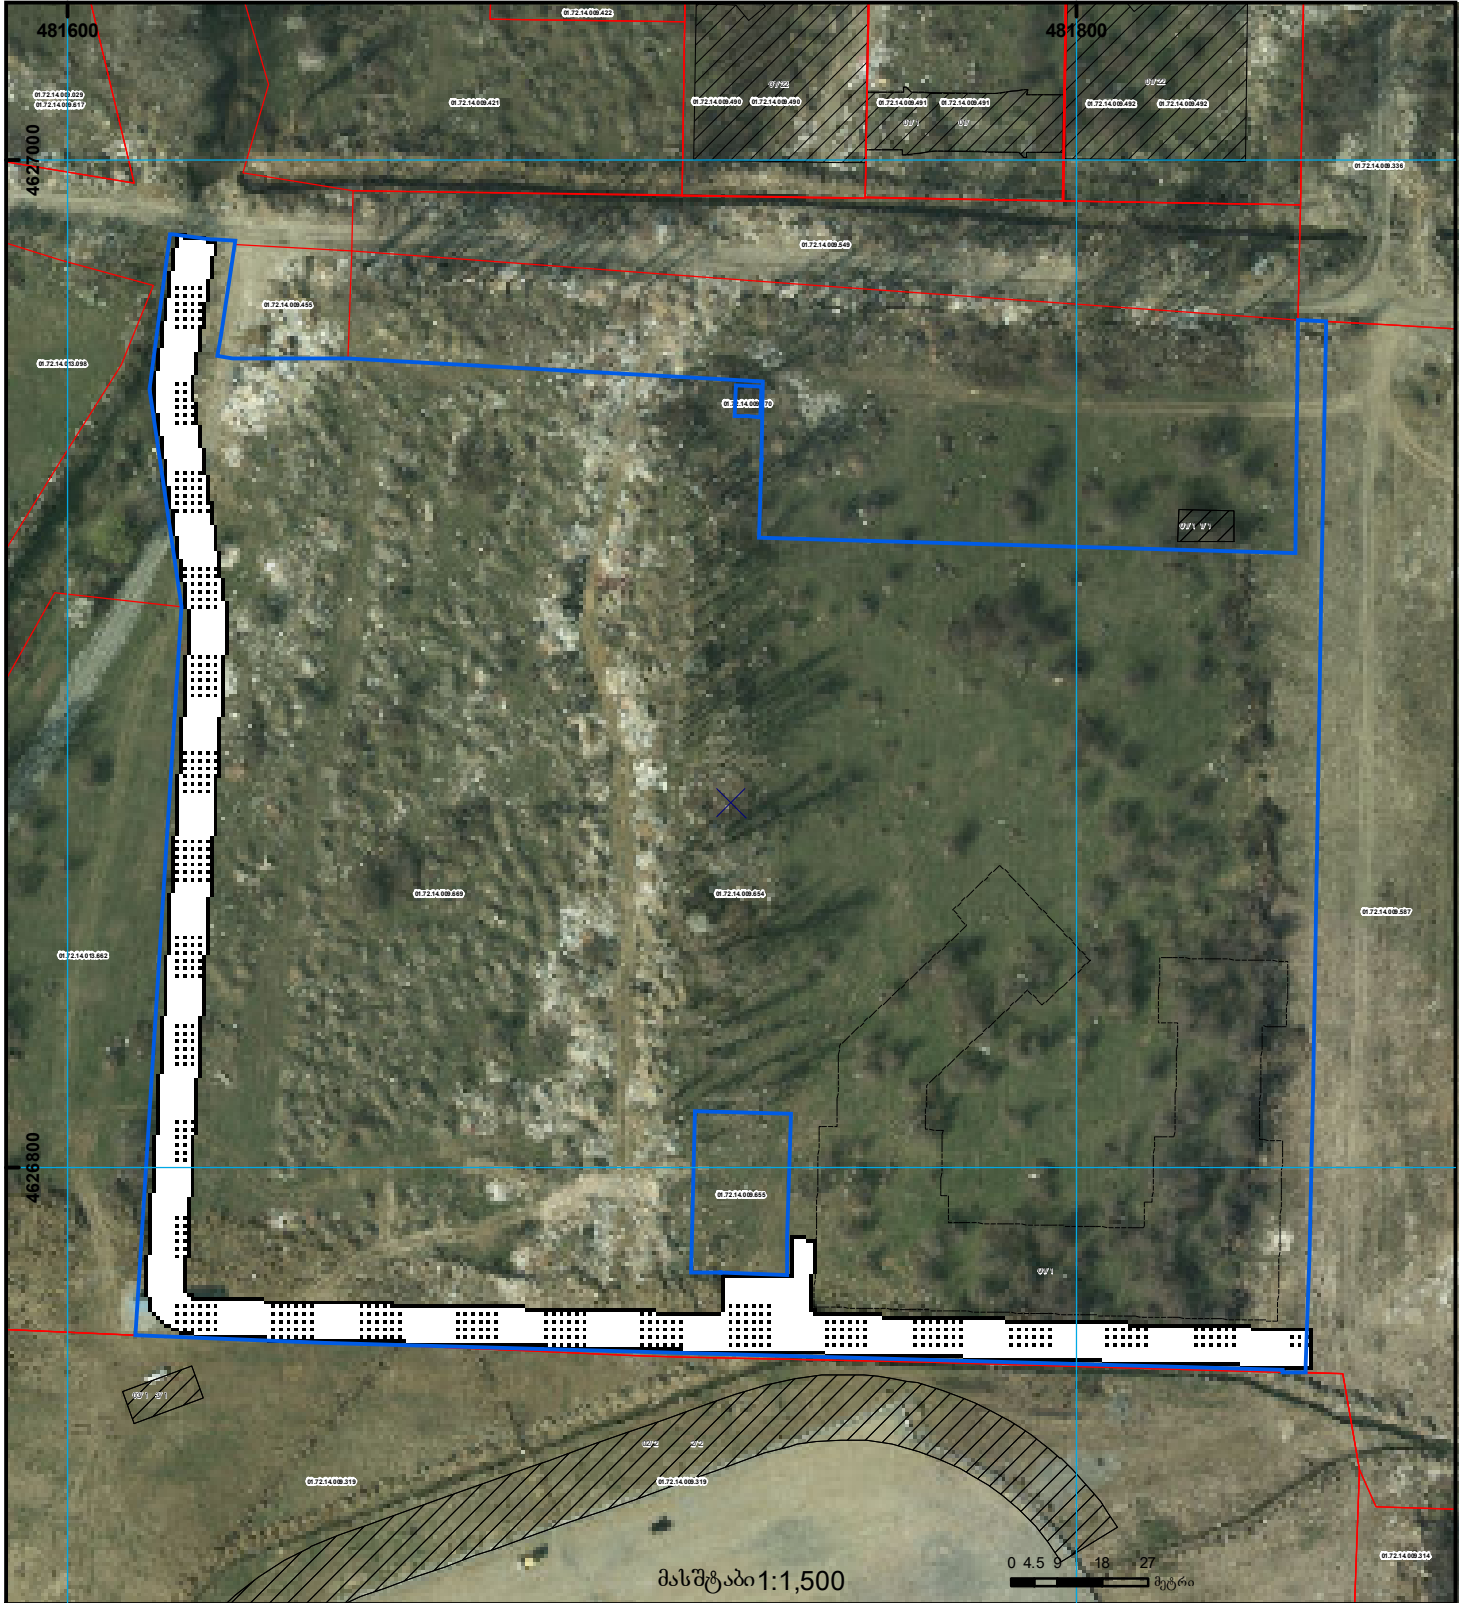

მიწის ნაკვეთის საკადასტრო კოდი: 01.72.14.009.669  
 განცხადების რეგისტრაციის ნომერი: 892021104779  
 მიწის ნაკვეთის ფართობი: 40928 კვ.მ.

მომზადების თარიღი 24.12.21

	შენობა-ნაგებობა, პირობითი ნომერი/სართულიანობა		კაღდებულება		ხაზობრივი ნაგებობა	 UTM (საერთაშორისო) სისტემის კოორდ.
	მიწის ნაკვეთის საკადასტრო საზღვარი		მშენებარე ნაგებობა		მიწისქვეშა ნაგებობა	