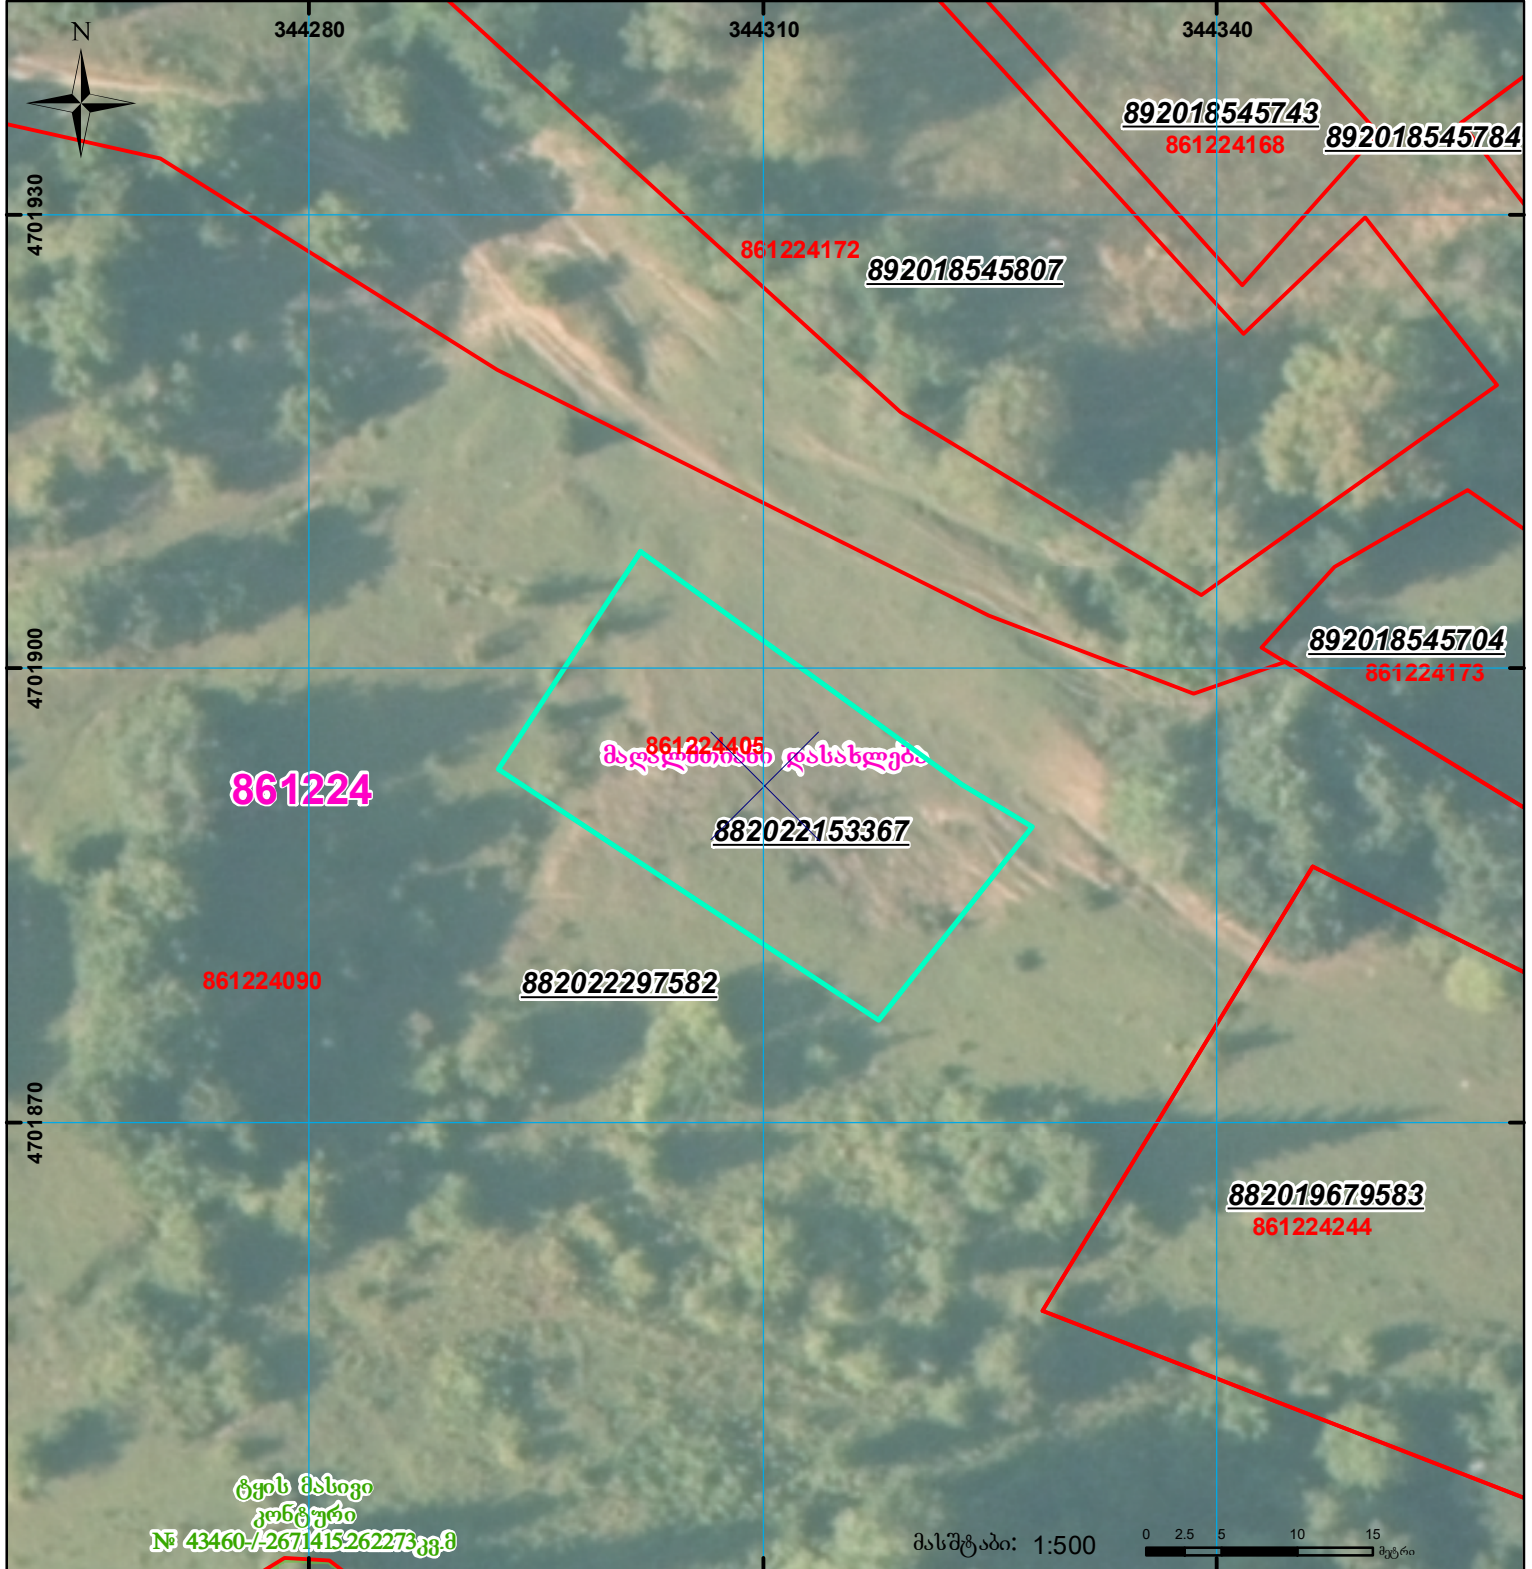

მიწის ნაკვეთის საკადასტრო კოდი: 861224405
 ბანცხალების რეგისტრაციის ნომერი: 882022153367
 მიწის ნაკვეთის ფართობი: 510 კვ.მ.
 დანიშნულება:
 მომზადების თარიღი: 02.05.22

ტფის მასივი
 კონტური
 № 43460-/-2671415262273 კვმ

მასშტაბი: 1:500

	შენიშნული ნაკვეთი, პირობითი ნომერი/სართულიანობა		კალდებულება		სარეგისტრაციოდ წარმოდგენილი ნაკვეთი
	მიწის ნაკვეთის საკადასტრო საზღვარი		შუენებარე ნაკვეთობა		საზოხორციელო ნაკვეთობა

UTM (საერთაშორისო) სისტემის კოორდ.