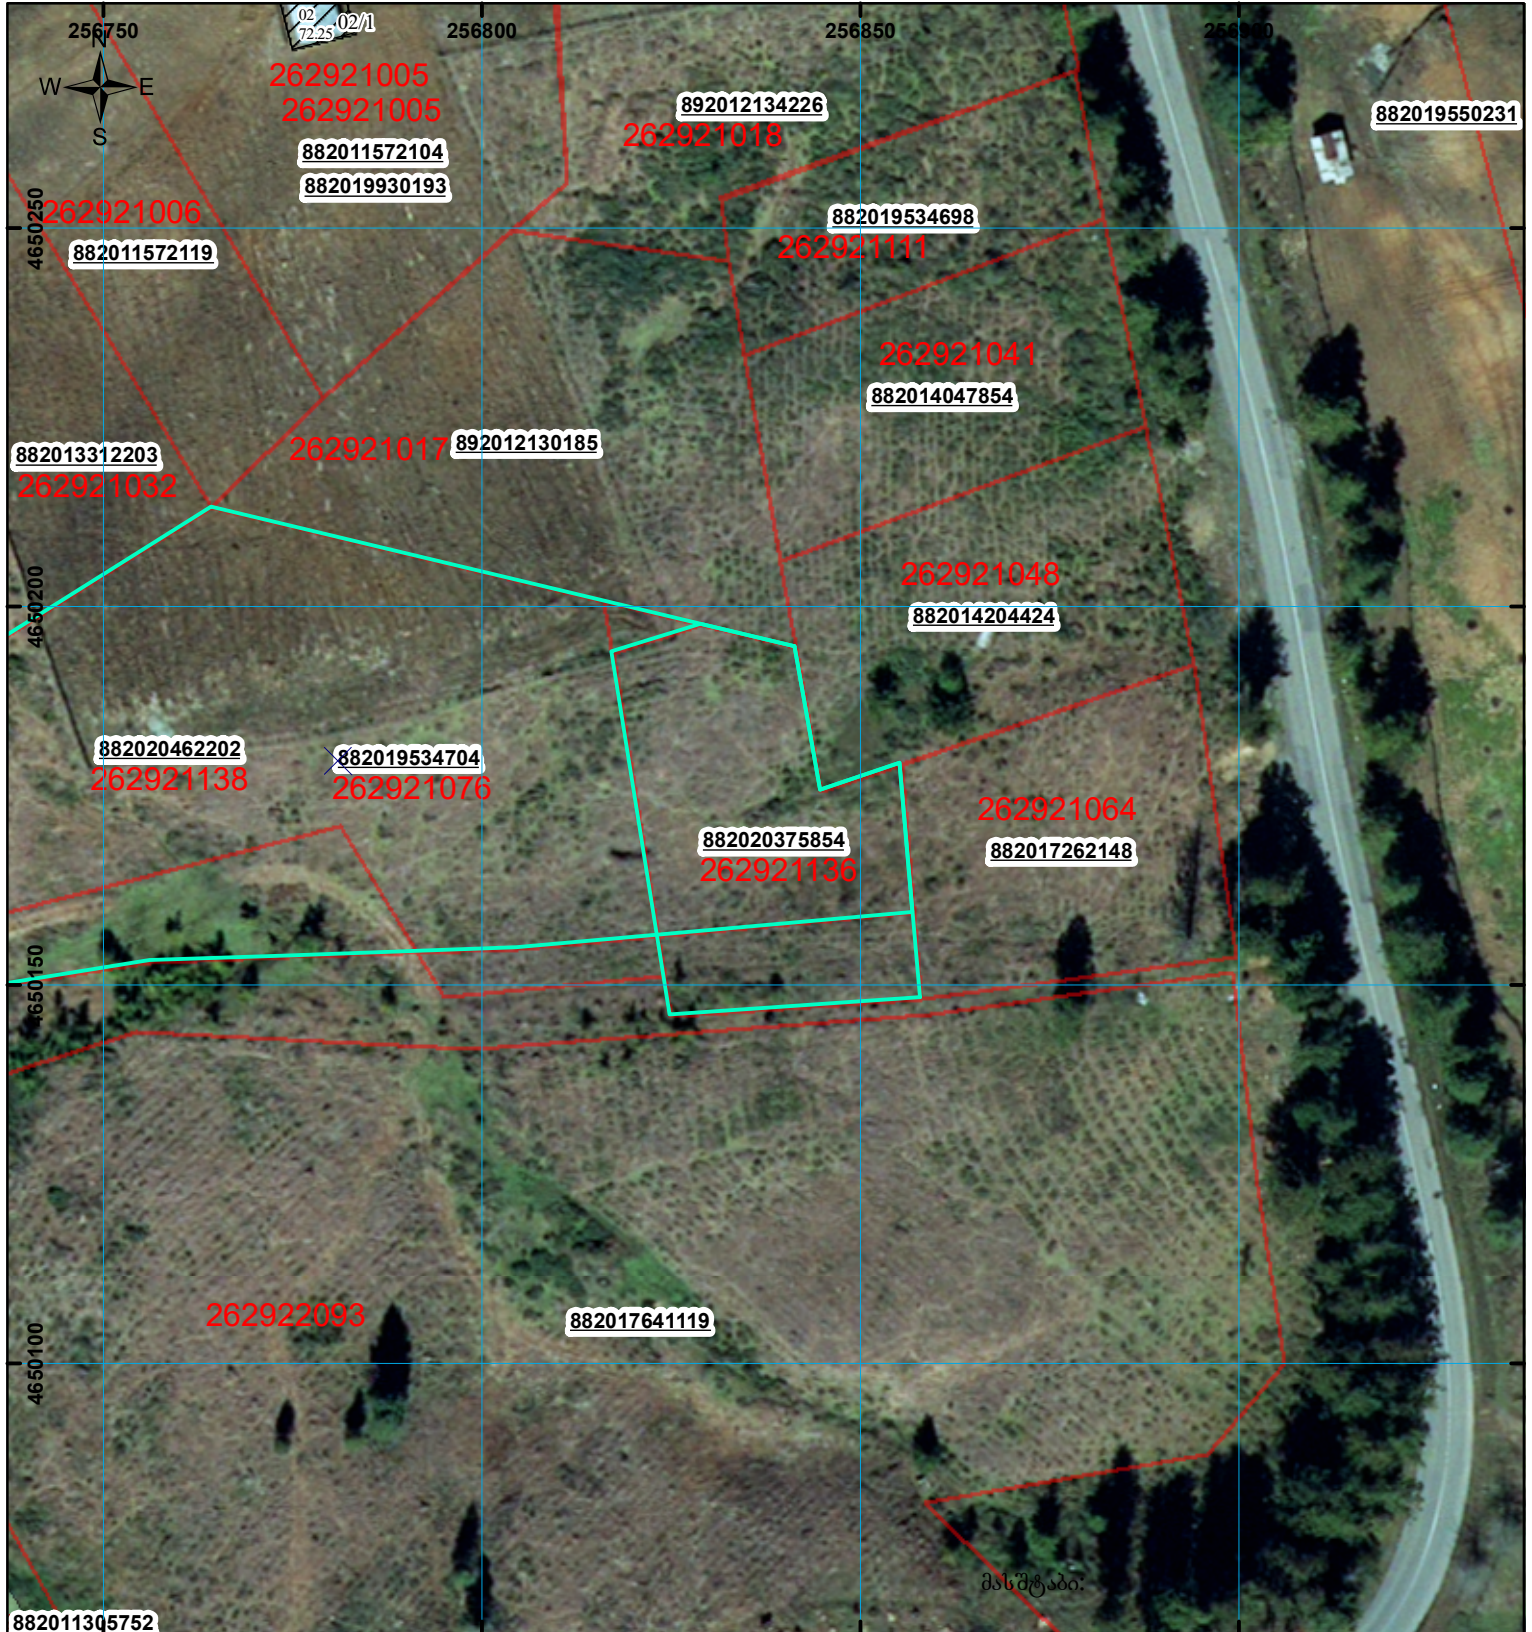

# ზელდება რეგისტრირებულ მონაცემზე 262921076 ზე.

მიწის ნაკვეთის საკადასტრო კოდი: 26 29 21 136  
 განცხადების რეგისტრაციის ნომერი: 882020375854  
 მიწის ნაკვეთის ფართობი: 1500 კვ.მ.  
 დანიშნულება:  
 კატეგორია:  
 მომზადების თარიღი: 18.12.20

	შენიშნული ნაკვეთი, პირობითი ნომერი/სართულიანობა		ვალდებულება		საზოგადოებრივი ნაკვეთი
	მიწის ნაკვეთის საკადასტრო საზღვარი		შუენებარე ნაკვეთი		

UTM (საერთაშორისო) სისტემის კოორდ.