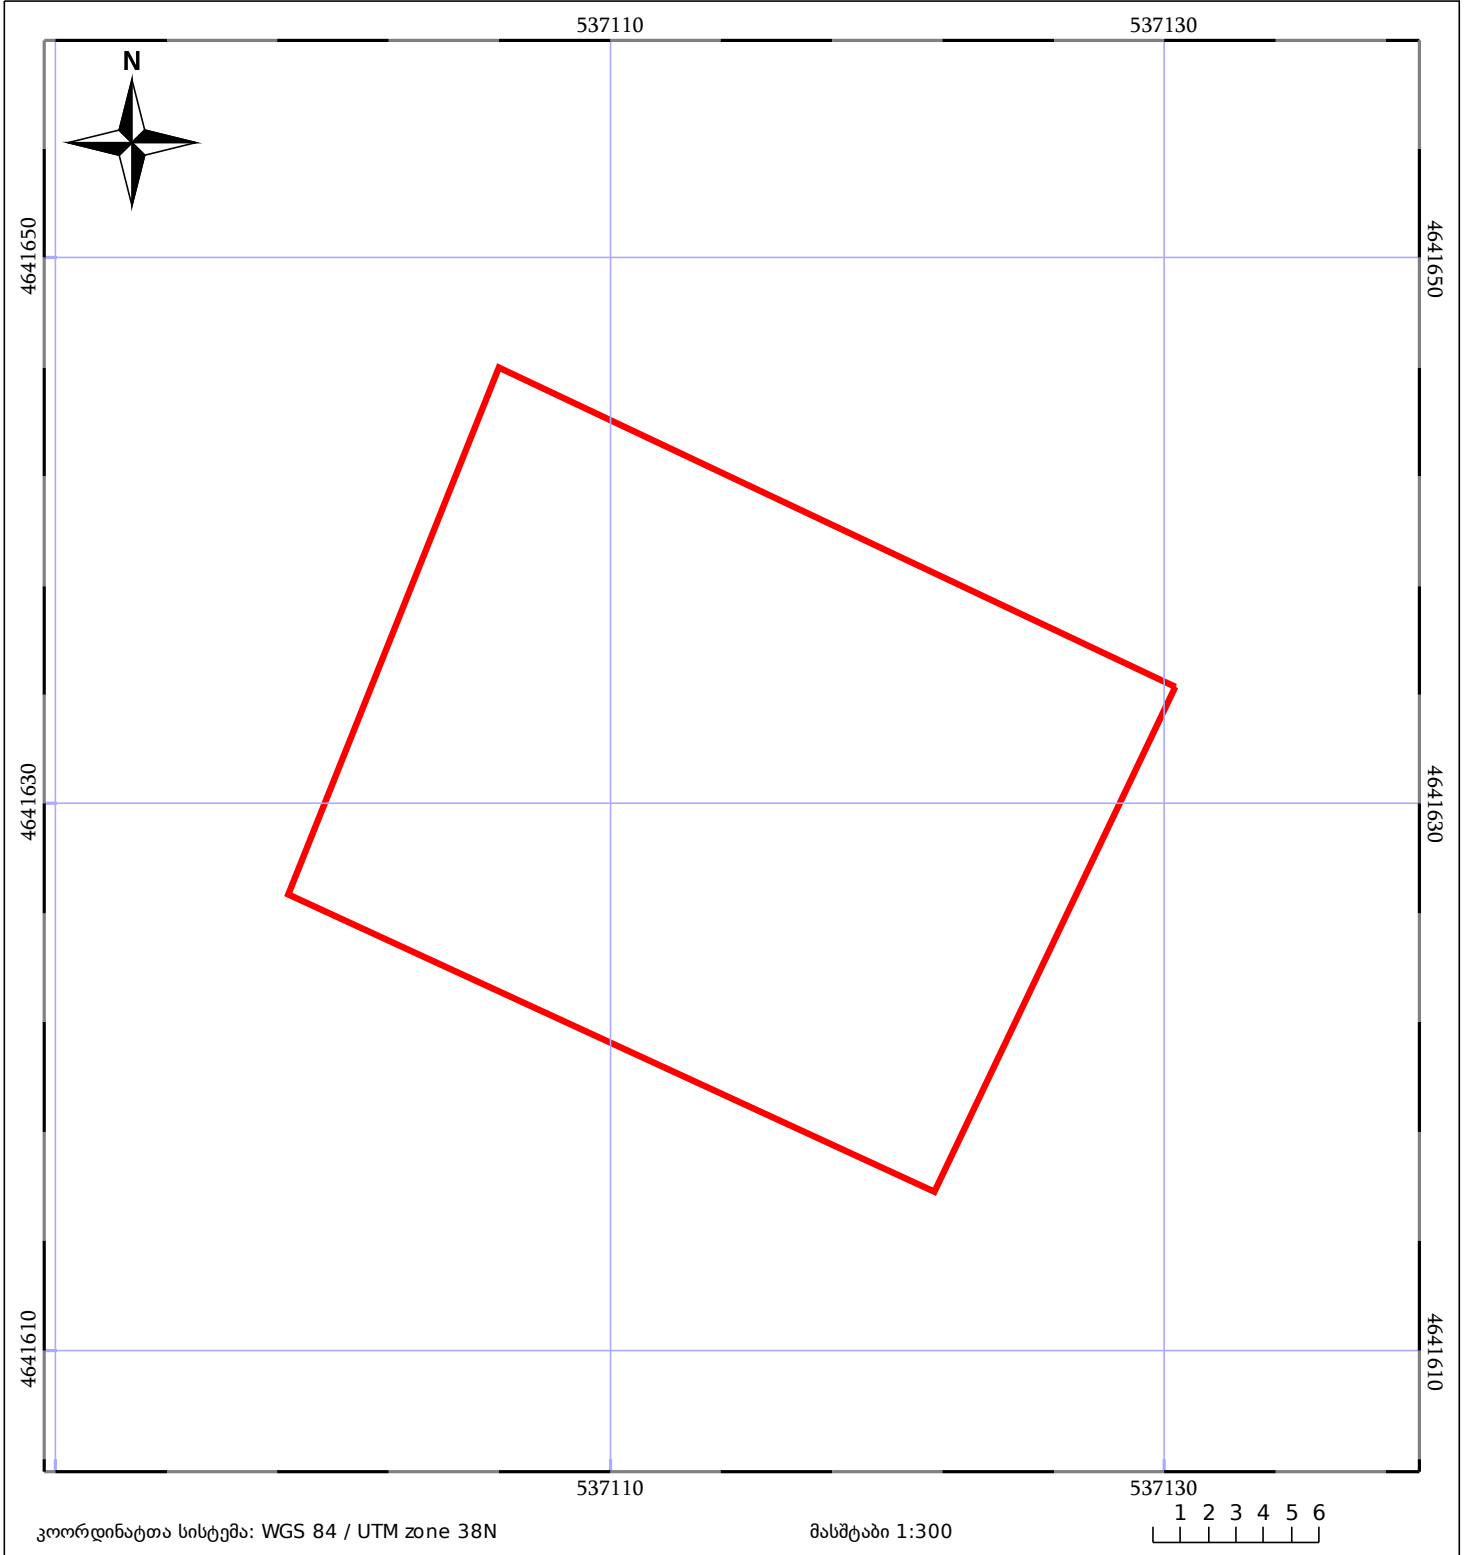

საკადასტრო გეგმა

საჯარო რეესტრის ეროვნული
სააგენტო

საკადასტრო კოდი: **53.08.41.750**

ნაკვეთის დანიშნულება:

სასოფლო-სამეურნეო (საკარმიდამო)

განცხადების ნომერი: **892025129176**

ფართობი:

543 კვ.მ (WGS 84 / UTM zone 38N)

მომზადების თარიღი: **30/09/2025**

05/25 მშენებარე ნაგებობა	ნაკვეთის საკადასტრო საზღვარი	05/25 შენობა/ნაგებობა
საზღვრული ნაგებობა	ტყის ფონდი	ვალდებულება