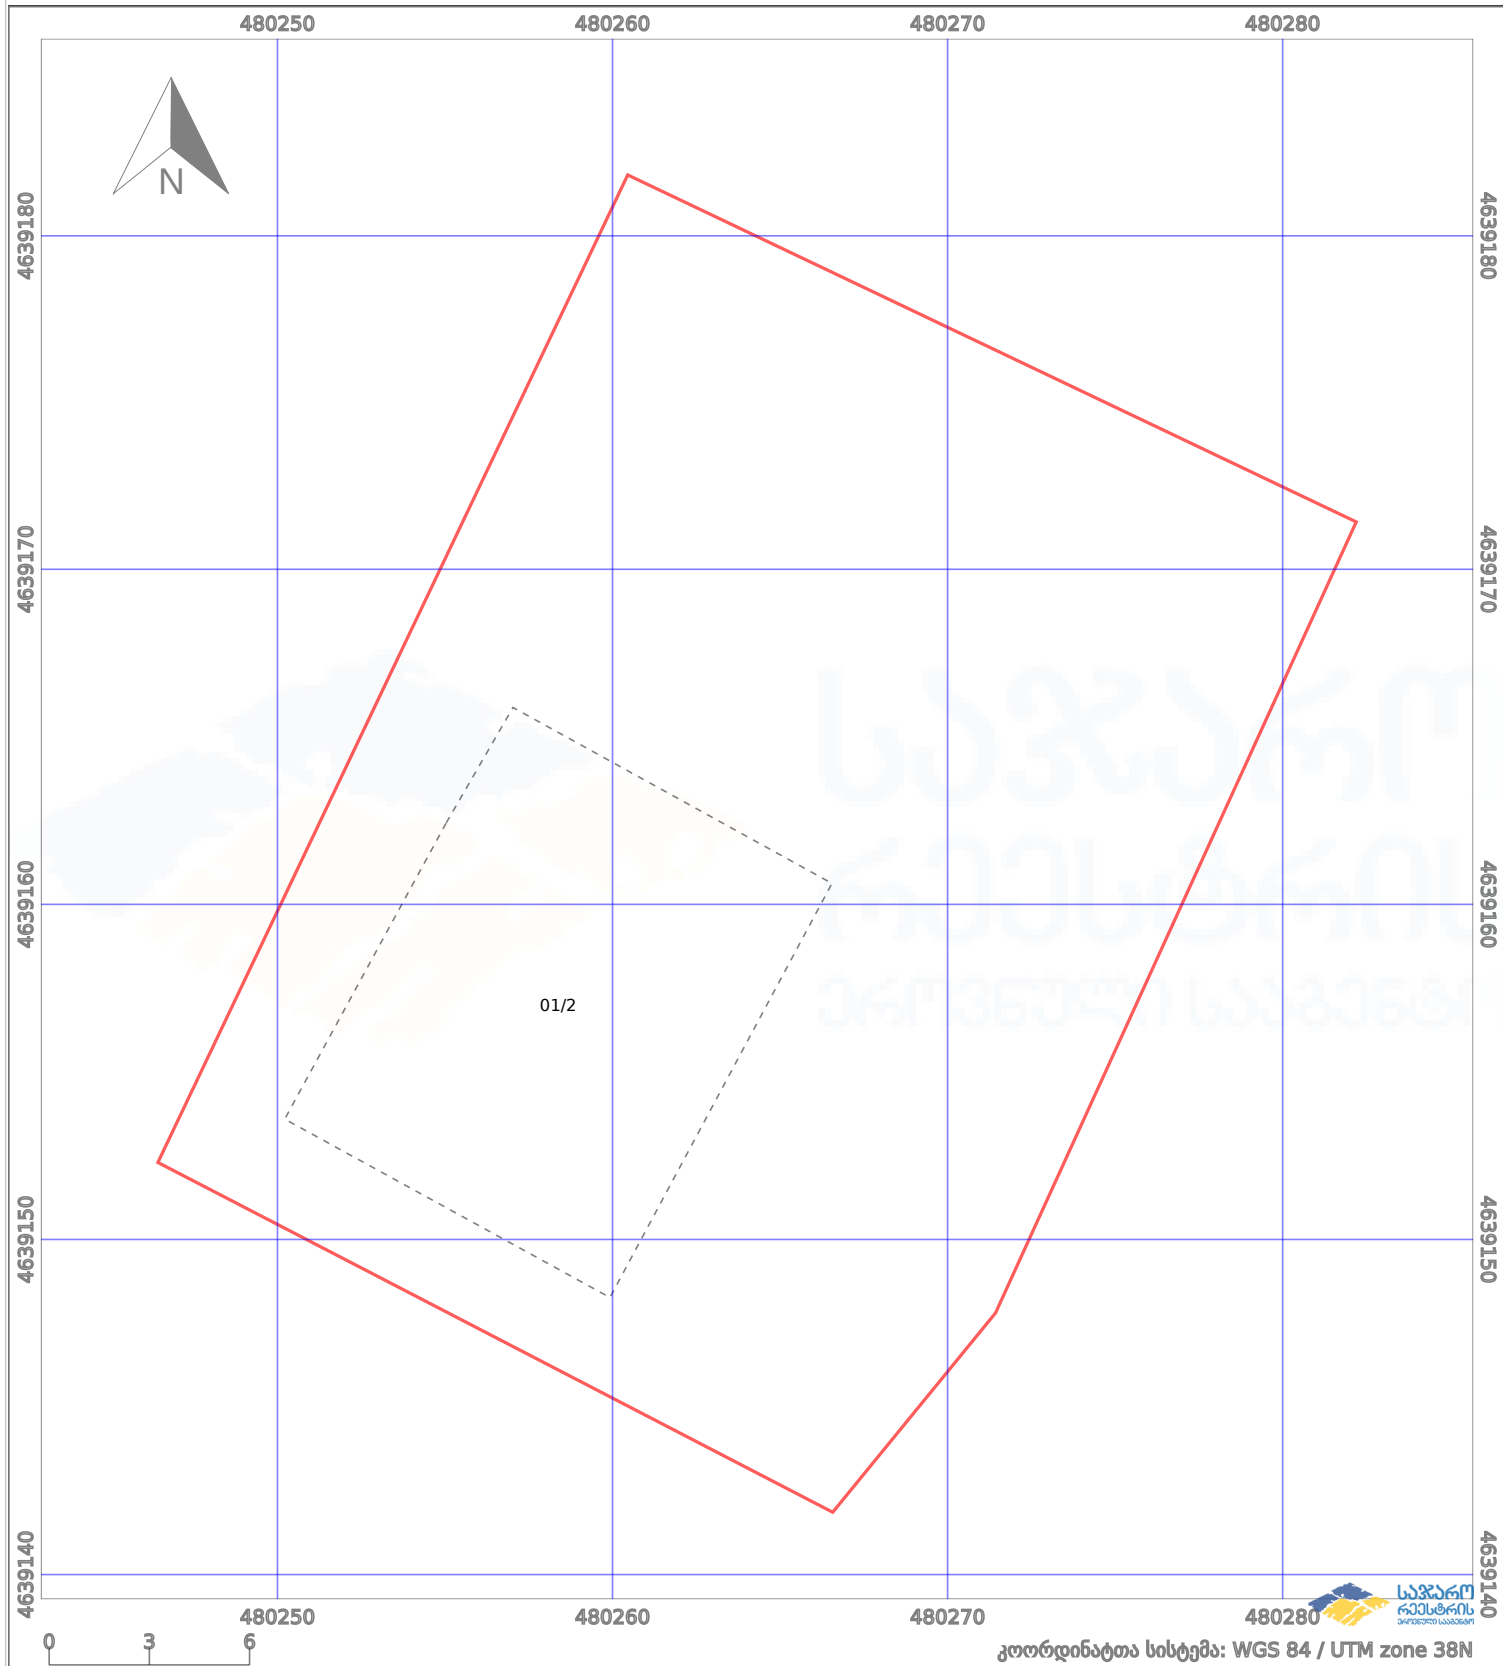

საკადასტრო გეგმა

საქართველოს რეესტრის ეროვნული სააგენტო

საკადასტრო კოდი: **72.06.03.033.985**

ნაკვეთის დანიშნულება:

სასოფლო-სამეურნეო

განცხადების ნომერი: **882022392643**

ფართობი:

800 კვ.მ (WGS 84 / UTM zone 38N)

მომზადების თარიღი: **06/06/2022**

პირობითი აღნიშვნები:

- | | | | | | | | |
|--|--------------------|--|--------------------|--|--------------------|--|----------------|
| | ნაკვეთის საზღვარი | | მშენებარე ნაკებობა | | აშენებული ნაკებობა | | ქარსაფარი ზოლი |
| | საზომრივი ნაკებობა | | ტყის ფონდი | | ვალდებულება | | |