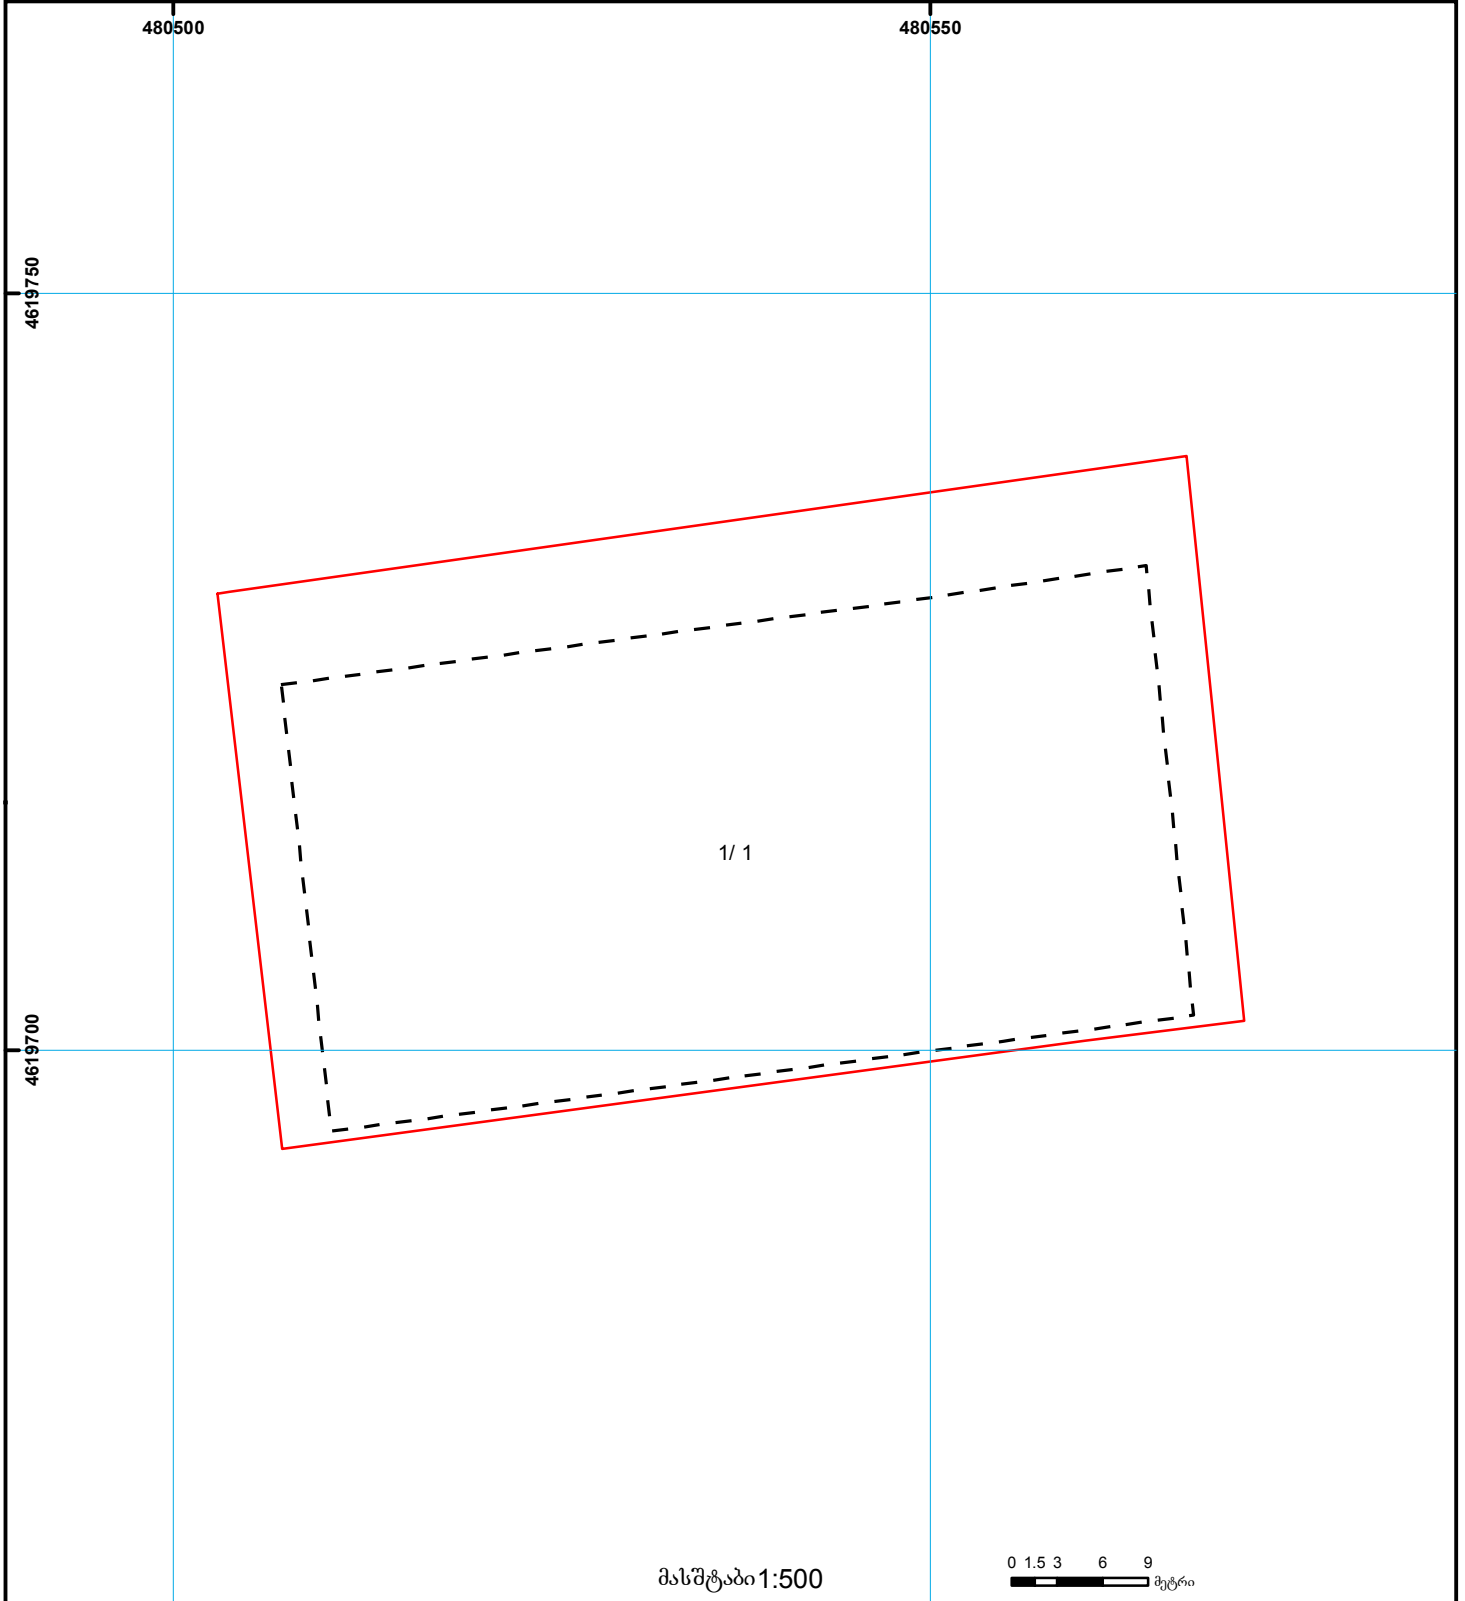

საქართველოს იუსტიციის სამინისტრო  
საჯარო რეესტრის ეროვნული სააგენტო

საკადასტრო გეგმა

საჯარო რეესტრის  
ეროვნული სააგენტო

მიწის ნაკვეთის საკადასტრო კოდი: 01.10.14.006.018  
განცხადების რეგისტრაციის ნომერი 882009205684  
მიწის ნაკვეთის ფართობი: 2394 კვ.მ.  
დანიშნულება: არასასოფლო-სამეურნეო  
მიწის ნაკვეთის თარიღი 15.07.09

	შენიშვნა-ნაგებობა, პირობითი ნომერი/სართულიანობა		ვალიდებულია		საზღვრის ნაგებობა	 000 000 UTM (საერთაშორისო) სისტემის კოორდ.
	მიწის ნაკვეთის საკადასტრო საზღვარი		მშენებარე ნაგებობა			