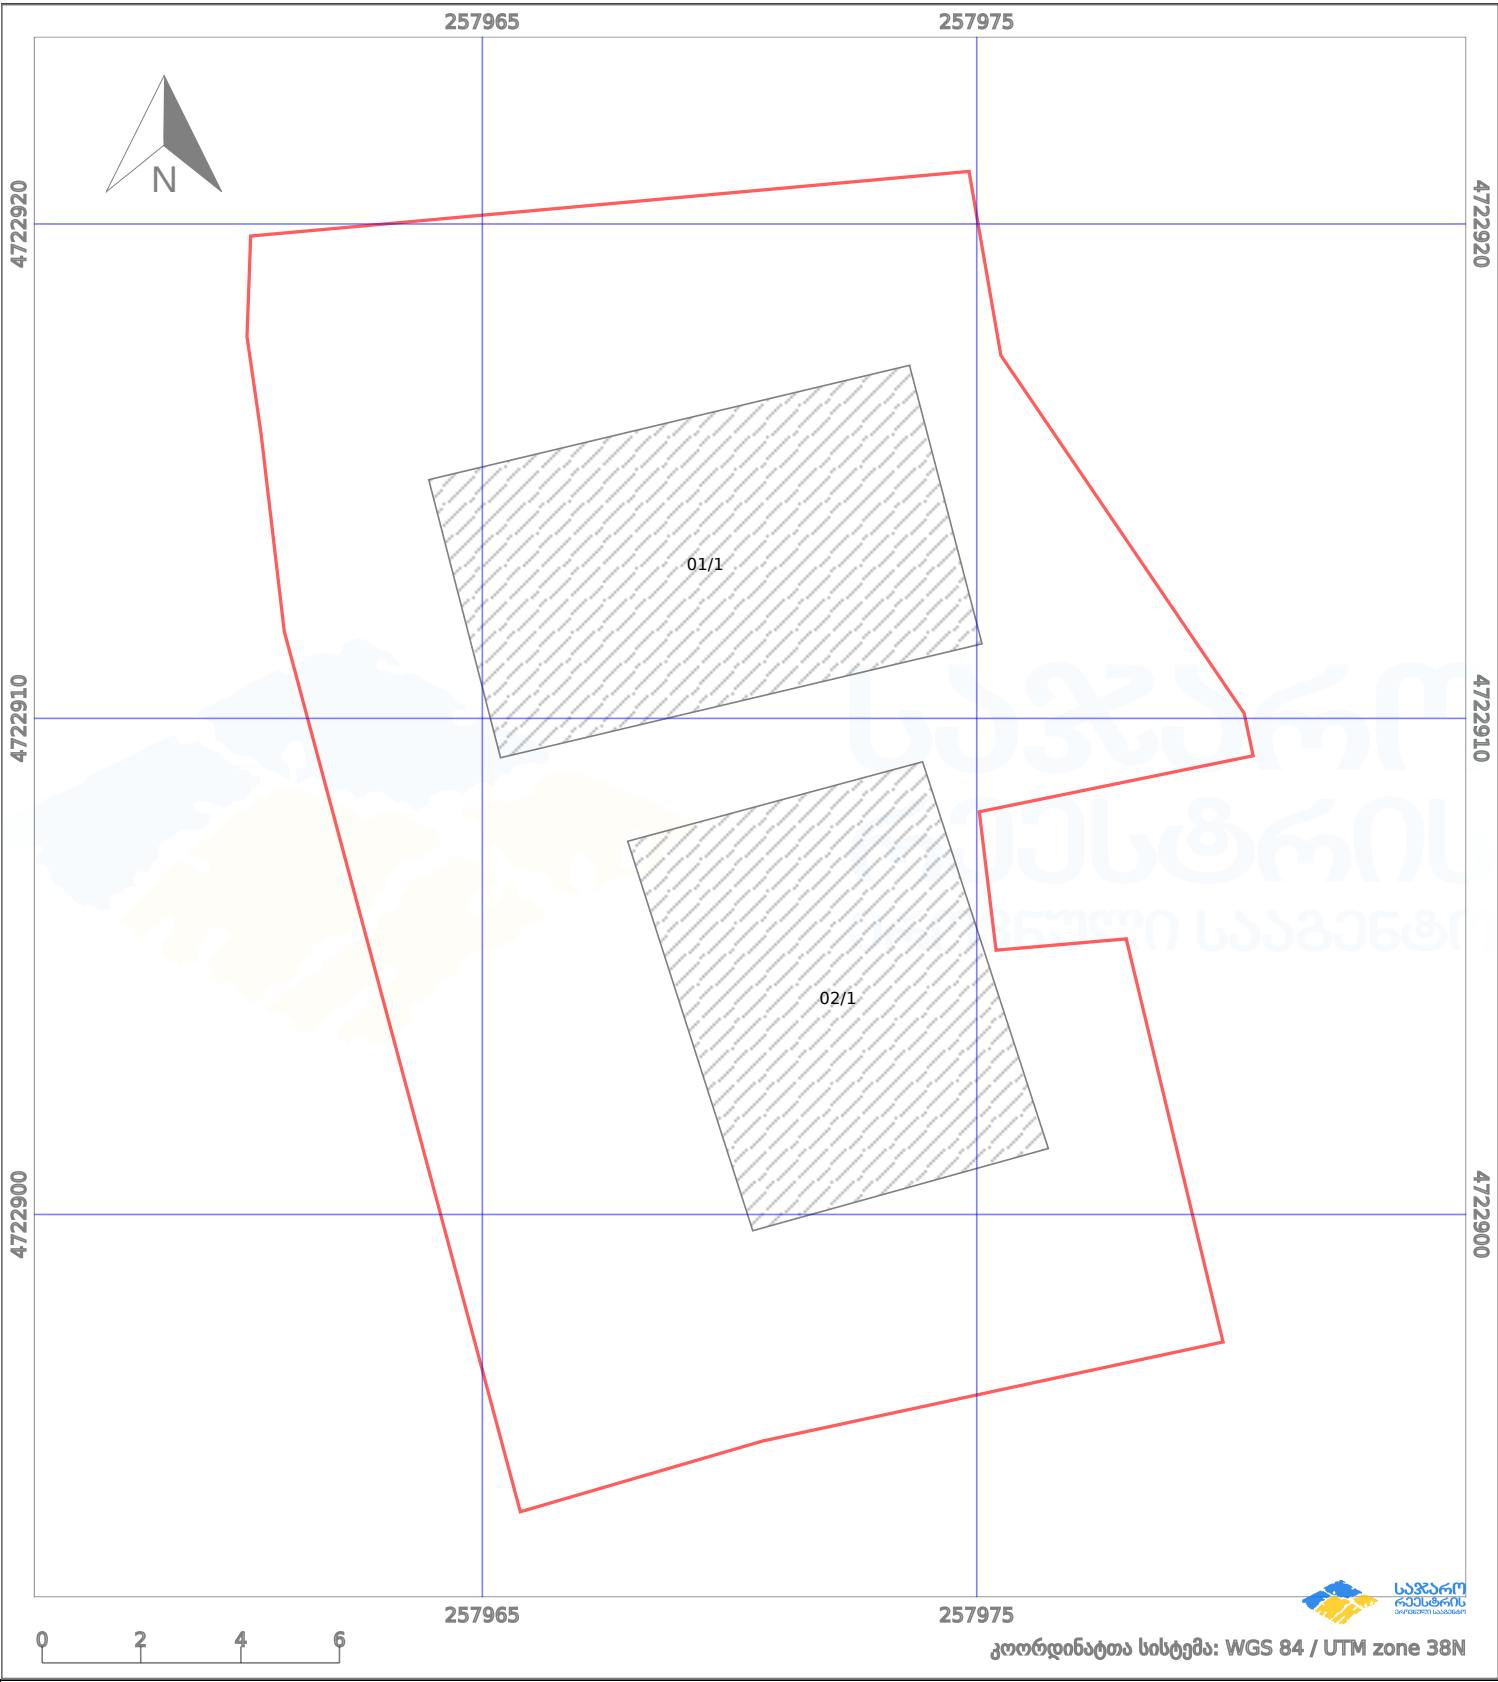

საკადასტრო გეგმა

საქართველოს რეესტრის ეროვნული
სააგენტო

საკადასტრო კოდი:

47.11.42.039

ნაკვეთის დანიშნულება:

არასასოფლო სამეურნეო

განცხადების ნომერი:

892024291054

ფართობი:

384 კვ.მ (WGS 84 / UTM zone 38N)

მომზადების თარიღი:

29/08/2024

პირობითი აღნიშვნები:

	ნაკვეთის საზღვარი		მშენებარე ნაგებობა		02/4	აშენებული ნაგებობა		მინისქვეშა ნაგებობა
	საზღვარი ნაგებობა		ტყის ფონდი			ვალდებულება		ქარსაფარი ბოლი