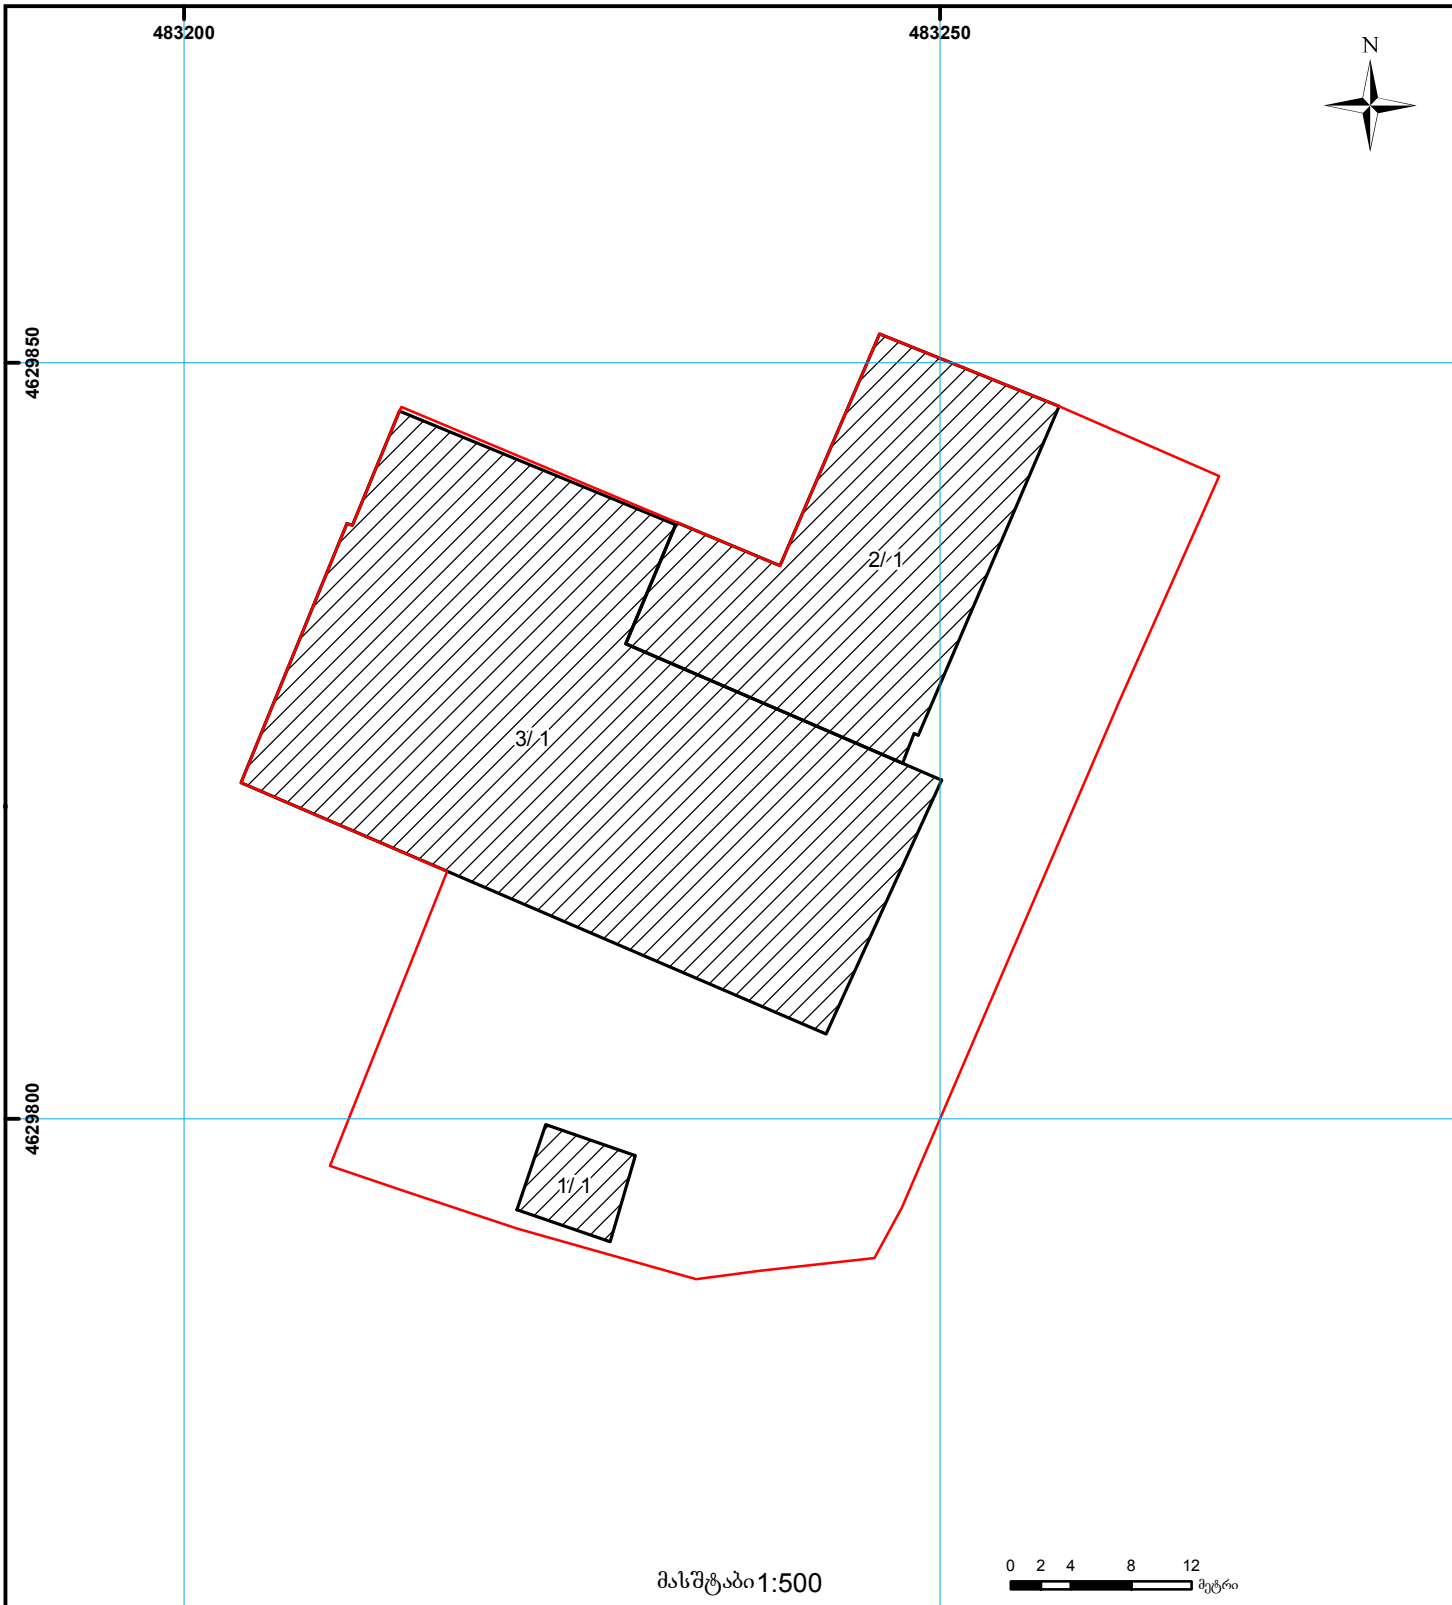

საქართველოს იუსტიციის სამინისტრო
საჯარო რეგისტრის ეროვნული სააგენტო

საჯარო რეგისტრის
ეროვნული სააგენტო

საკადასტრო გეგმა

მიწის ნაკვეთის საკადასტრო კოდი: 01.11.03.004.009
ბანცხალების რეგისტრაციის ნომერი: 195739-08
მიწის ნაკვეთის ფართობი: 2471 კვ.მ.
ღანიშნულვა: არასასოფლო-სამეურნეო
მომზადების თარიღი 11.07.08

	შენობა-ნაგებობა, პირობითი ნომერი/სართულიანობა		სერვიტუტი		საზოობრივი ნაგებობა	 00.0 (საერთაშორისო) UTM სისტემის კოორდ.
	მიწის ნაკვეთის საკადასტრო საზღვარი		მშენებარე ნაგებობა			