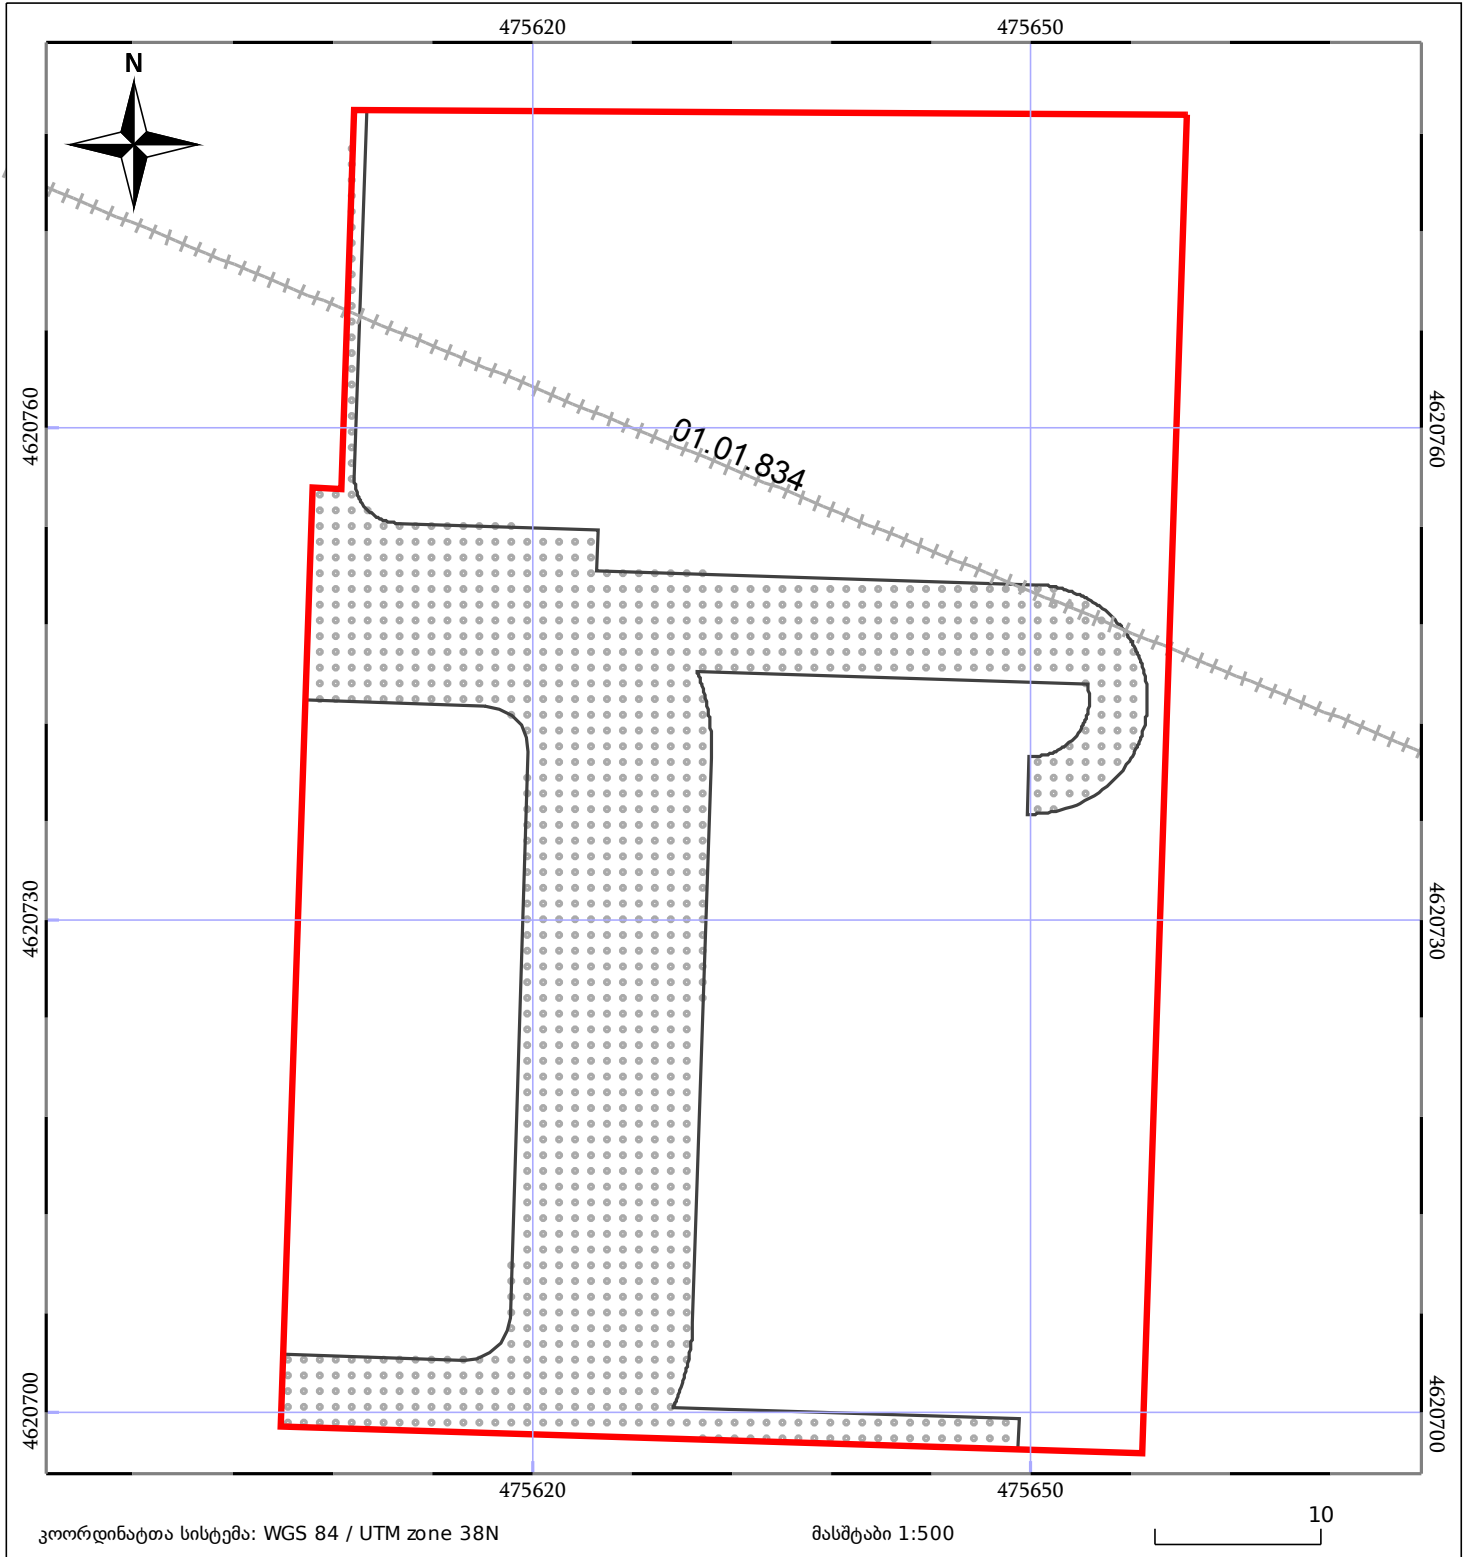

საკადასტრო გეგმა

საჯარო რეესტრის ეროვნული
სააგენტო

საკადასტრო კოდი: **01.14.01.001.420**

ნაკვეთის დანიშნულება:

არასასოფლო საშენობო

განცხადების ნომერი: **892025120749**

ფართობი:

4159 კვ.მ (WGS 84 / UTM zone 38N)

მომზადების თარიღი: **30/09/2025**

ვალდებულების ფართობი:

1038 კვ.მ (WGS 84 / UTM zone 38N)

05/25	მშენებარე ნაგებობა		ნაკვეთის საკადასტრო საზღვარი	05/25	შენობა/ნაგებობა
	საზღვრული ნაგებობა		ტყის ფონდი		ვალდებულება