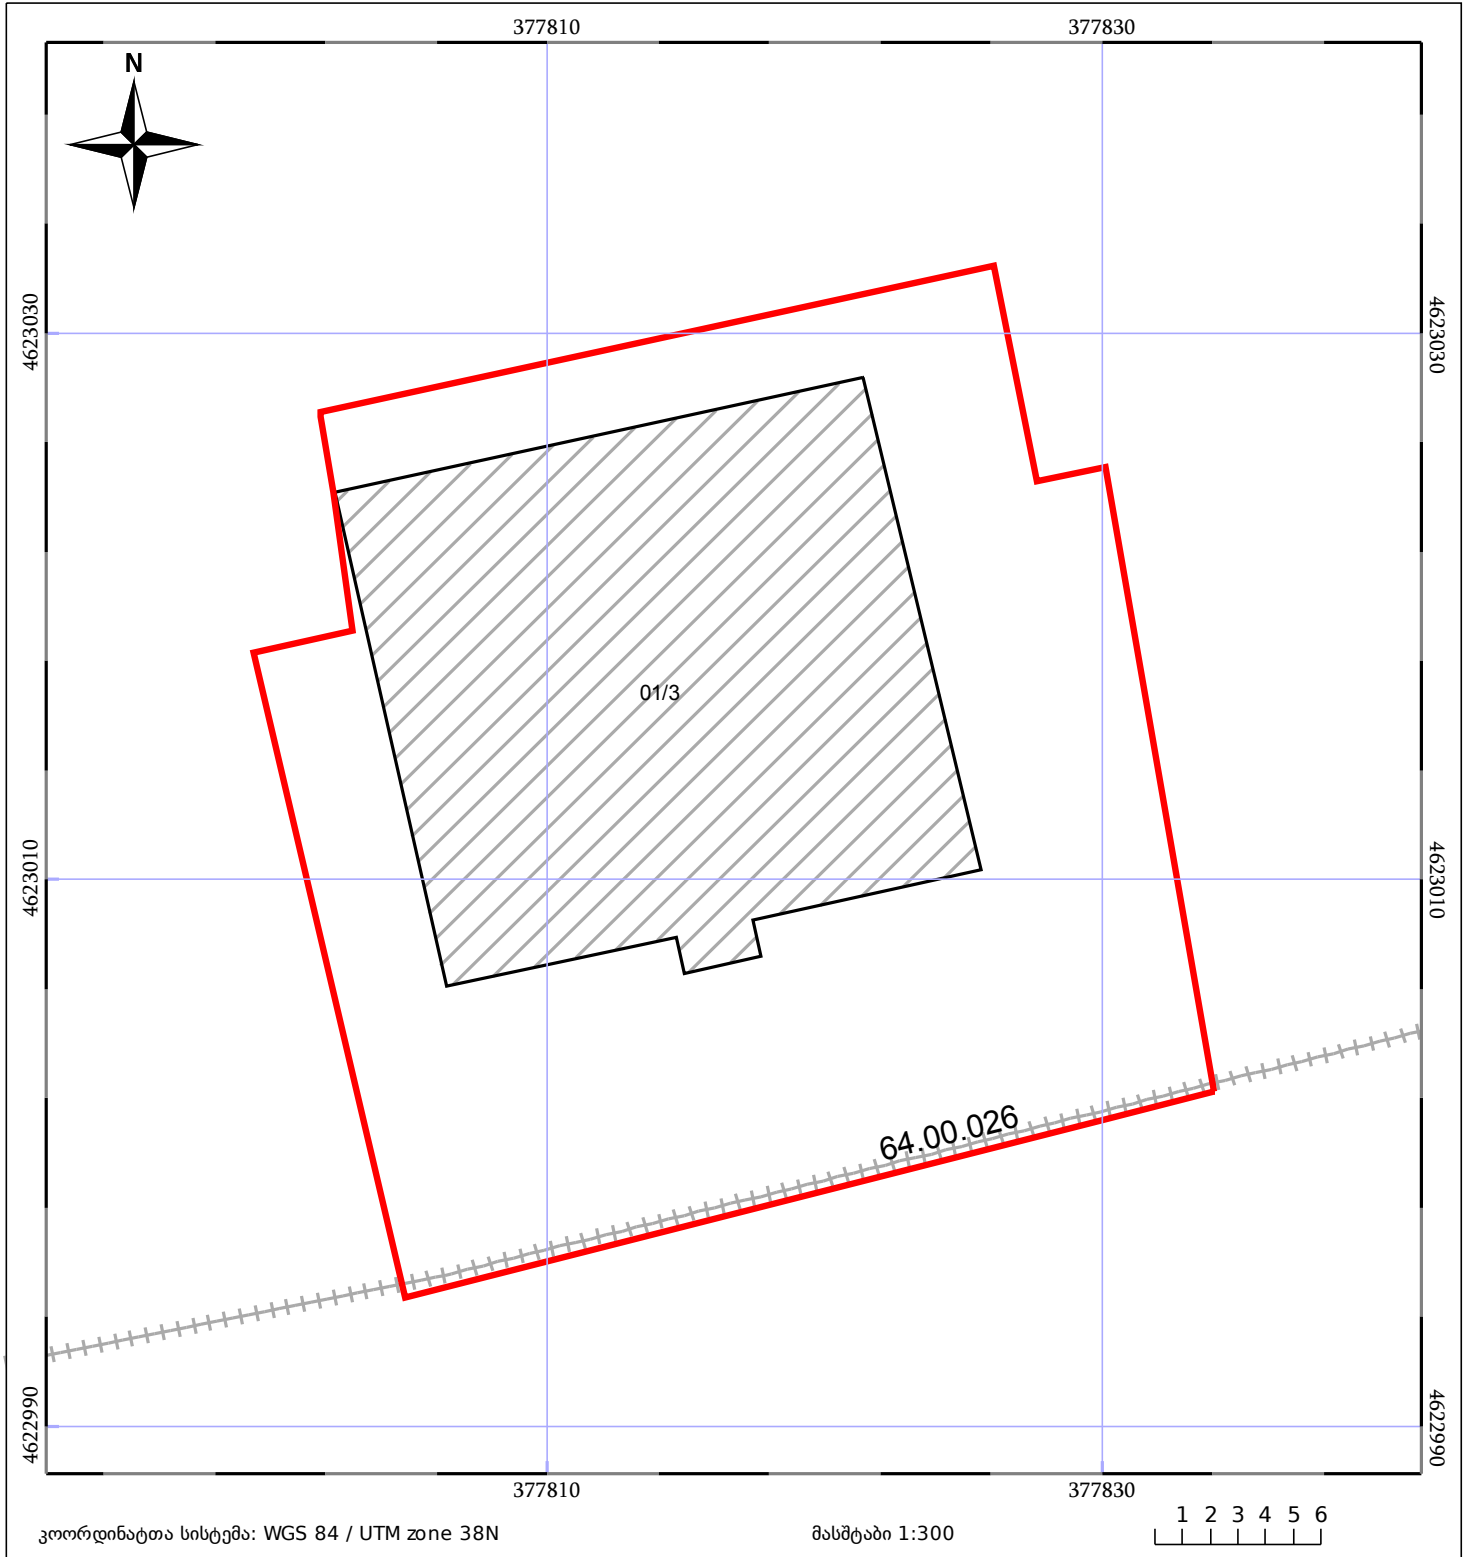

# საკადასტრო გეგმა

საჯარო რეესტრის ეროვნული  
სააგენტო

საკადასტრო კოდი: **64.30.16.082**

ნაკვეთის დანიშნულება:

სასოფლო-სამეურნეო (საკარმიდამო)

განცხადების ნომერი: **882019154014**

ფართობი:

**930 კვ.მ (WGS 84 / UTM zone 38N)**

მომზადების თარიღი: **06/03/2019**

05/25	მშენებარე ნაგებობა	05/25	შენობა/ნაგებობა		ტყის ფონდი
	ნაკვეთის საკადასტრო საზღვარი		სამობრივი ნაგებობა		ვალდებულება