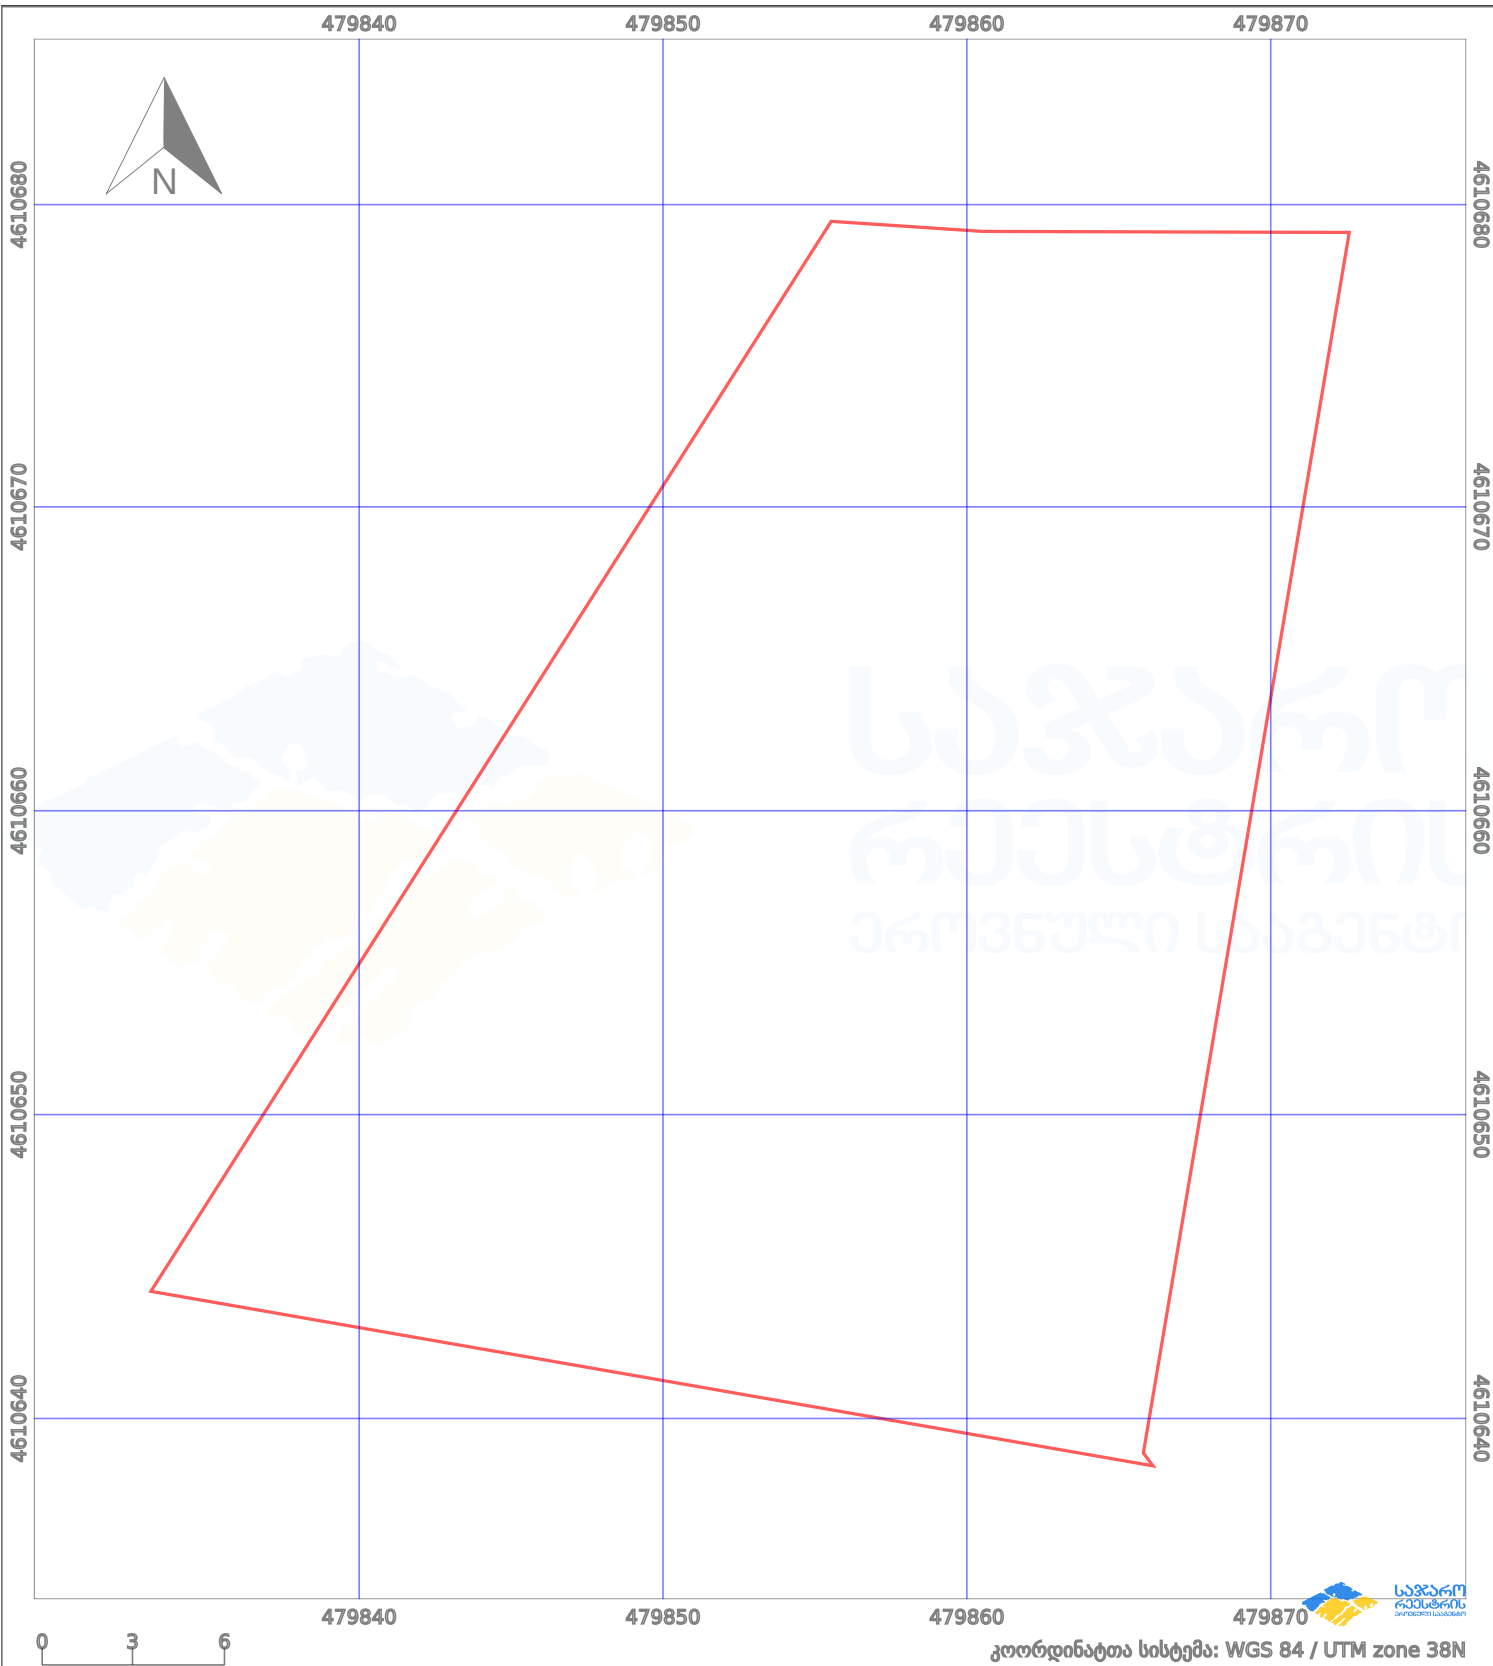

# საკადასტრო გეგმა

საჯარო რეესტრის ეროვნული  
სააგენტო

საკადასტრო კოდი: **01.81.02.158.010**

ნაკვეთის დანიშნულება:

**სასოფლო-სამეურნეო(საკარმიდამო)**

განცხადების ნომერი: **882024332669**

ფართობი:

**984 კვ.მ (WGS 84 / UTM zone 38N)**

მომზადების თარიღი: **26/02/2025**

პირობითი აღნიშვნები:

	ნაკვეთის საზღვარი		მშენებარე ნაგებობა		აშენებული ნაგებობა		მინისქვეშა ნაგებობა
	ხაზობრივი ნაგებობა		ტყის ფონდი		ვალდებულება		ქარსაფარი ბოლი