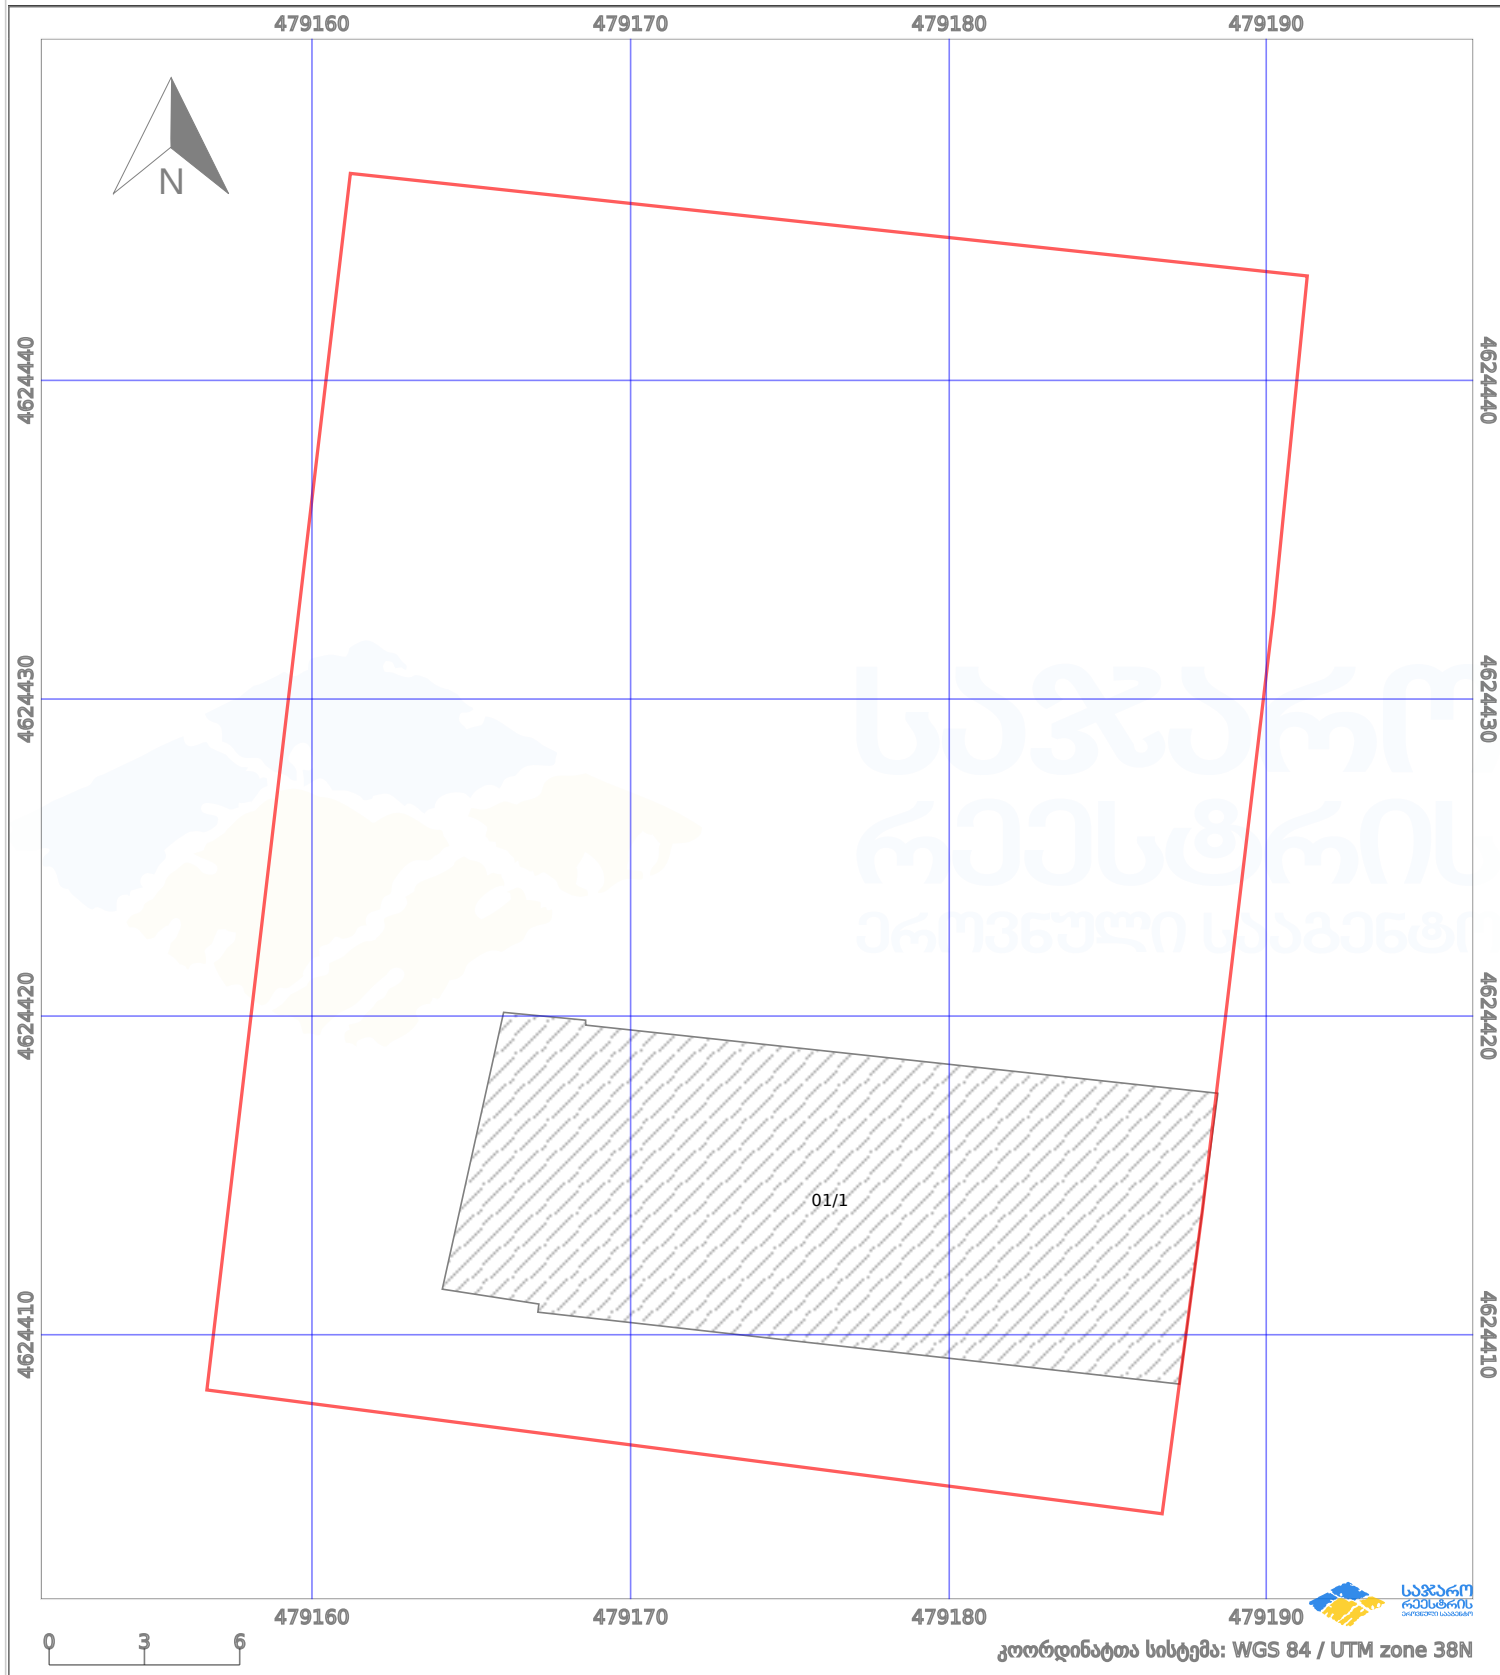

საკადასტრო გეგმა

საქართველოს რეესტრის ეროვნული
სააგენტო

საკადასტრო კოდი: **01.72.14.291.011**

ნაკვეთის დანიშნულება: **სასოფლო-სამეურნეო**

განცხადების ნომერი: **882024090296**

ფართობი: **1181 კვ.მ (WGS 84 / UTM zone 38N)**

მომზადების თარიღი: **25/01/2024**

პირობითი აღნიშვნები:

- | | | | | | | | | |
|--|--------------------|--|--------------------|--|------|--------------------|--|----------------|
| | ნაკვეთის საზღვარი | | მშენებარე ნაკებობა | | 02/4 | აშენებული ნაკებობა | | ქარსაფარი ზოლი |
| | საზომრივი ნაკებობა | | ტყის ფონდი | | | ვალდებულება | | |