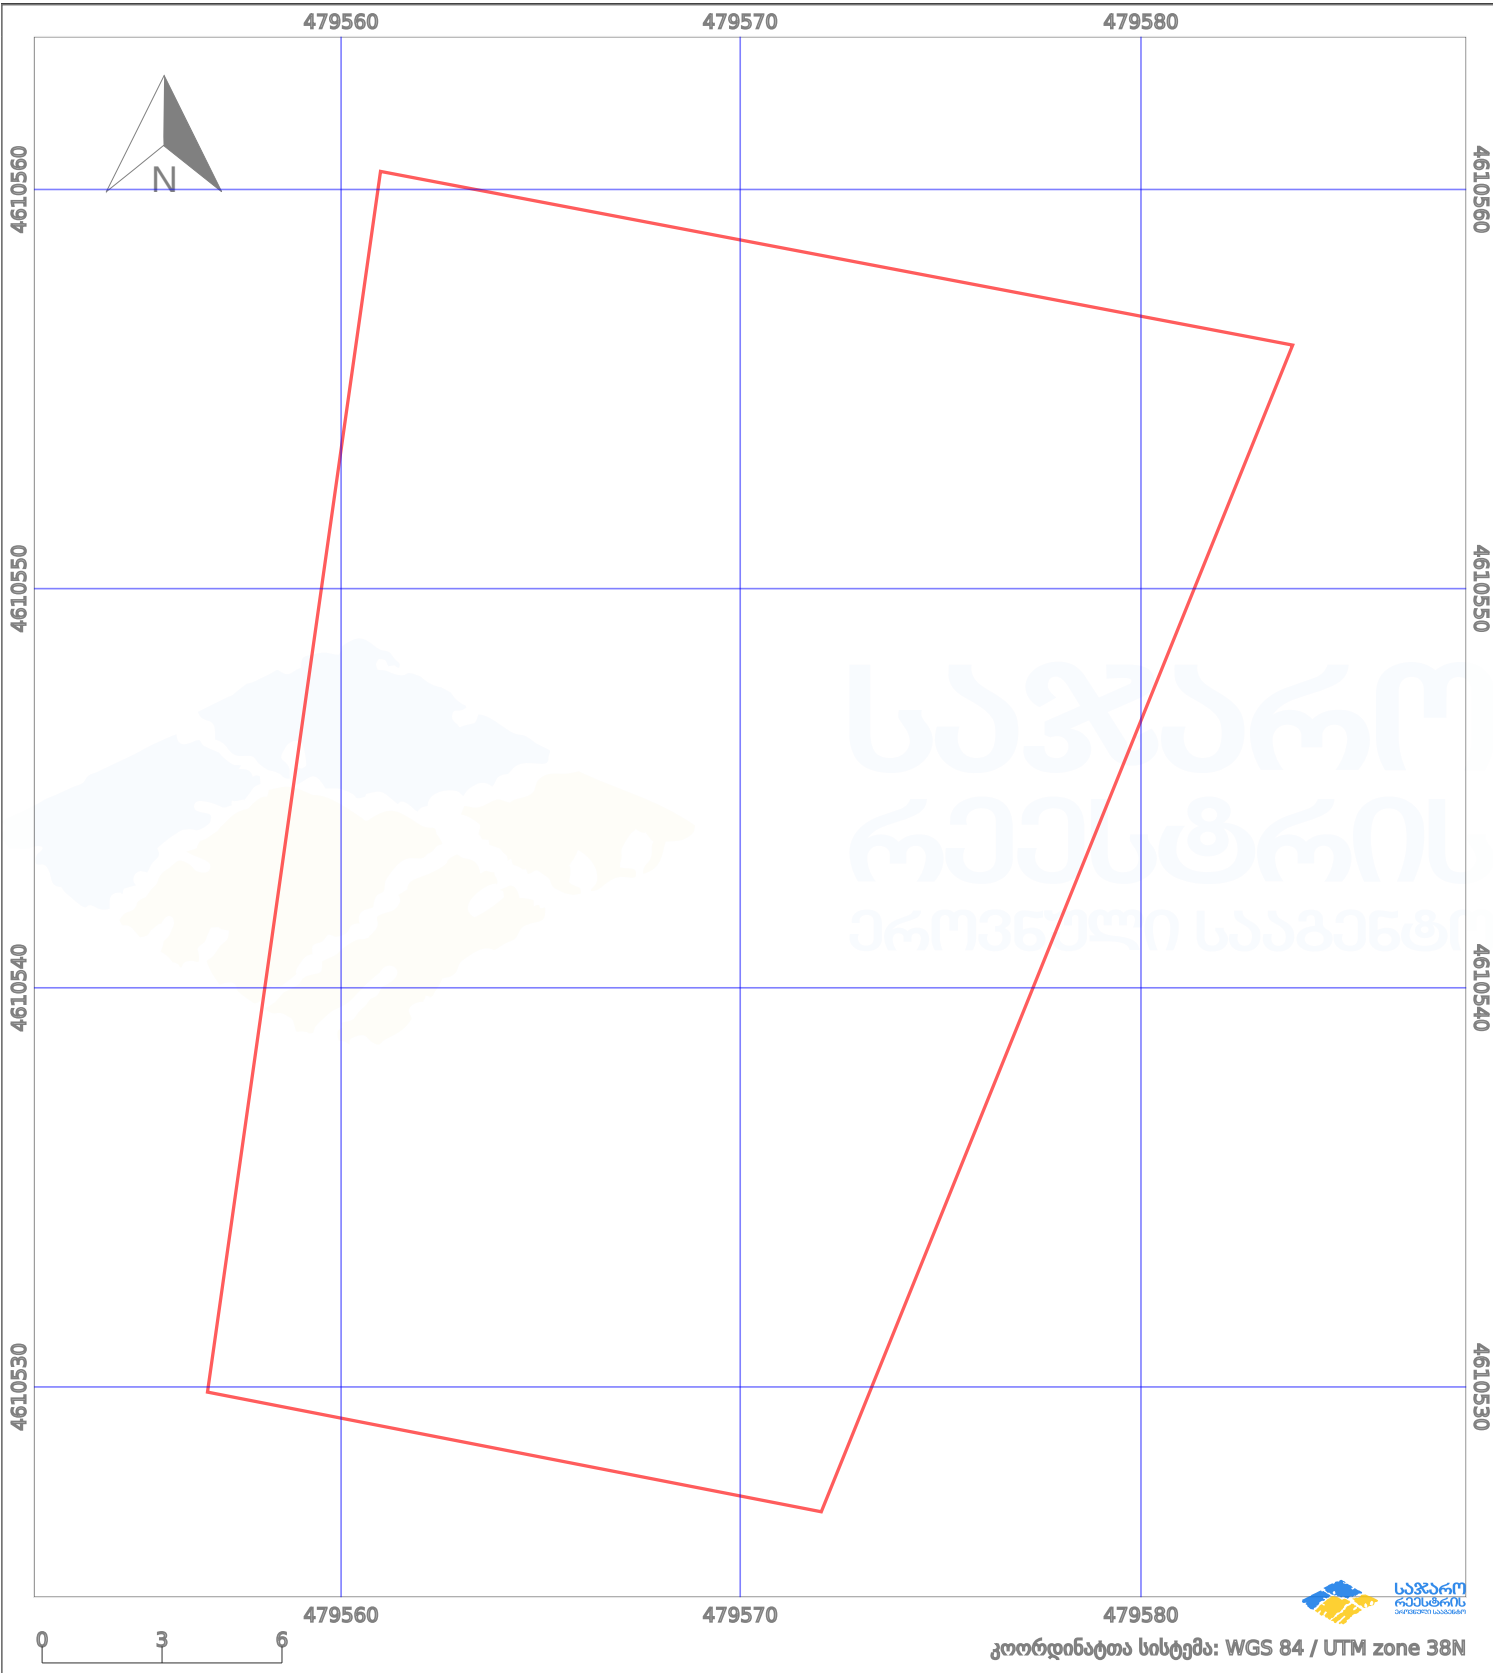

# საკადასტრო გეგმა

საქართველოს რეესტრის ეროვნული სააგენტო

საკადასტრო კოდი: **01.81.02.157.054**

ნაკვეთის დანიშნულება:

სასოფლო-სამეურნეო(საკარმიდამო)

განცხადების ნომერი: **892024164601**

ფართობი:

601 კვ.მ (WGS 84 / UTM zone 38N)

მომზადების თარიღი: **06/12/2024**

პირობითი აღნიშვნები:

	ნაკვეთის საზღვარი		მშენებარე ნაგებობა		აშენებული ნაგებობა		მინისქვეშა ნაგებობა
	საზღვარი ნაგებობა		ტყის ფონდი		ვალდებულება		ქარსაფარი ბოლი