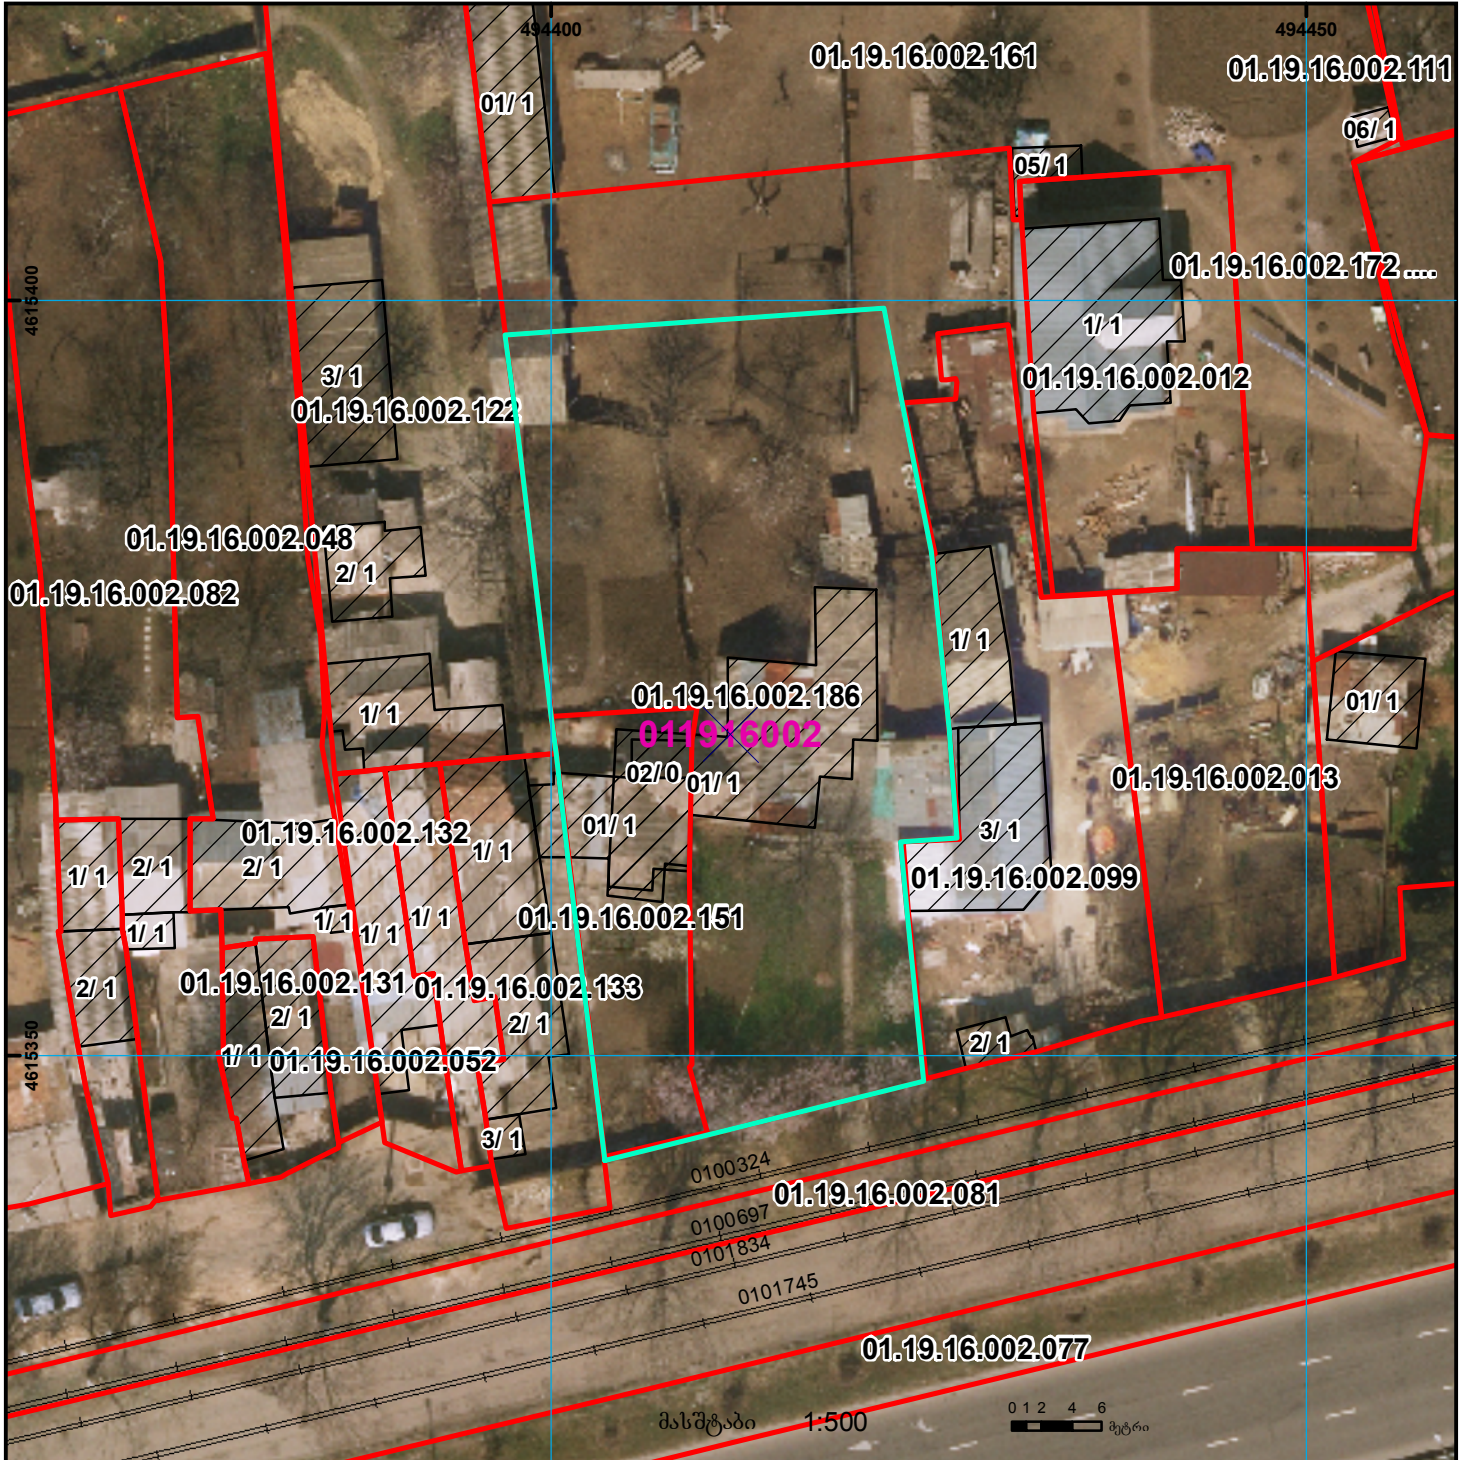

მიწის ნაკვეთის საკადასტრო კოდი: 892018855183
 ბანცხალების რეგისტრაციის ნომერი: 01.19.16.002.186
 მიწის ნაკვეთის ფართობი: 1300 კვ.მ.
 მომზადების თარიღი: 03.10.18

	შენიშნული ნაკვეთი, პირობითი ნომერი/სართულიანობა		ვალდებულება		საზობრივი ნაკვეთი	UTM (საერთაშორისო) სისტემის კოორდ.
	მიწის ნაკვეთის საკადასტრო საზღვარი		შენიშნული ნაკვეთი		მიწისქვეშა ნაკვეთი	