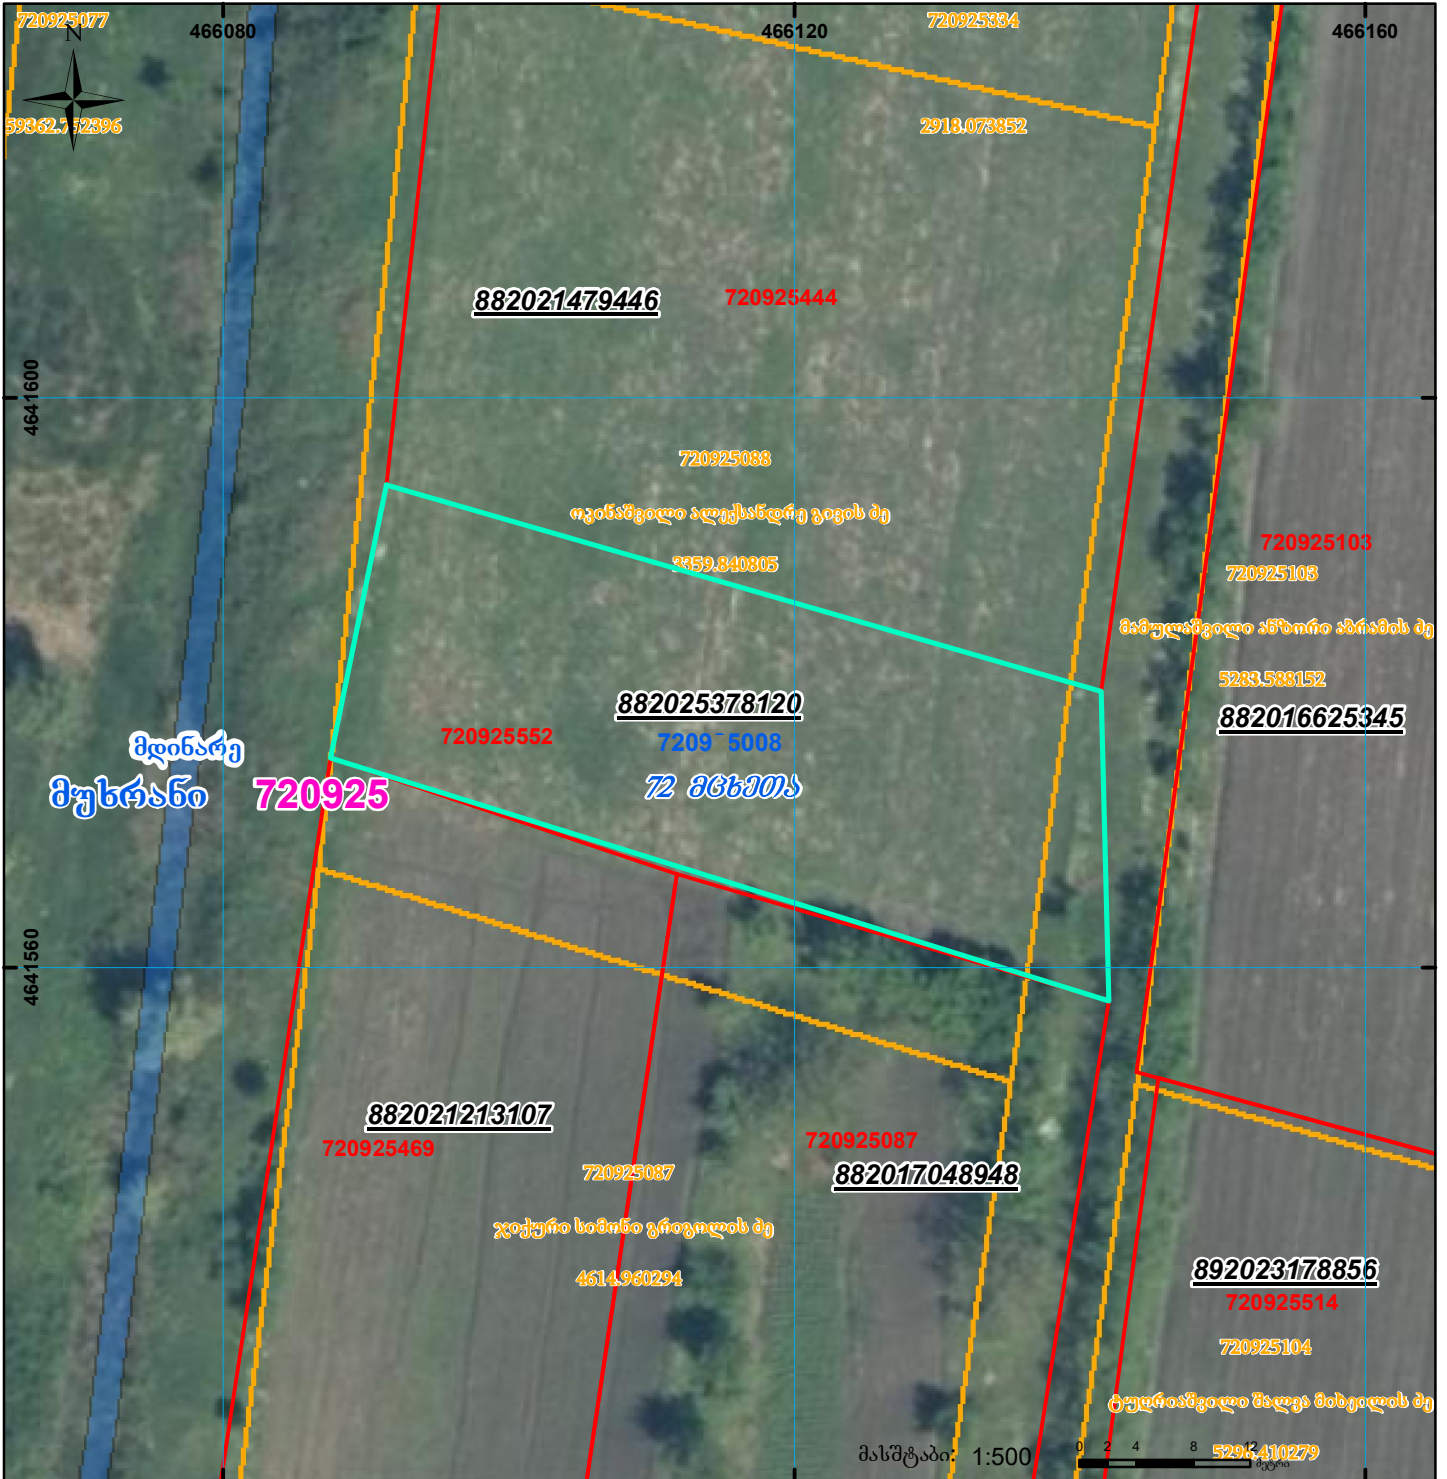

მიწის ნაკვეთის საკადასტრო კოდი: 720925552
 ბანცხალების რეგისტრაციის ნომერი: 882025378120
 მიწის ნაკვეთის ფართობი: 1095 კვ.მ.
 დანიშნულება:

მოზაიკების თარიღი: 07.04.25

	შენიშნული ნაკვეთი, პირობითი ნომერი/სართულიანობა		ვალდებულება		სარეგისტრაციოდ წარმოდგენილი ნაკვეთი
	მიწის ნაკვეთის საკადასტრო სახელვარი		მშენებარე ნაკვეთი		საზოგადოებრივი ნაკვეთი

00°0' UTM (საერთაშორისო) სისტემის კოორდ.