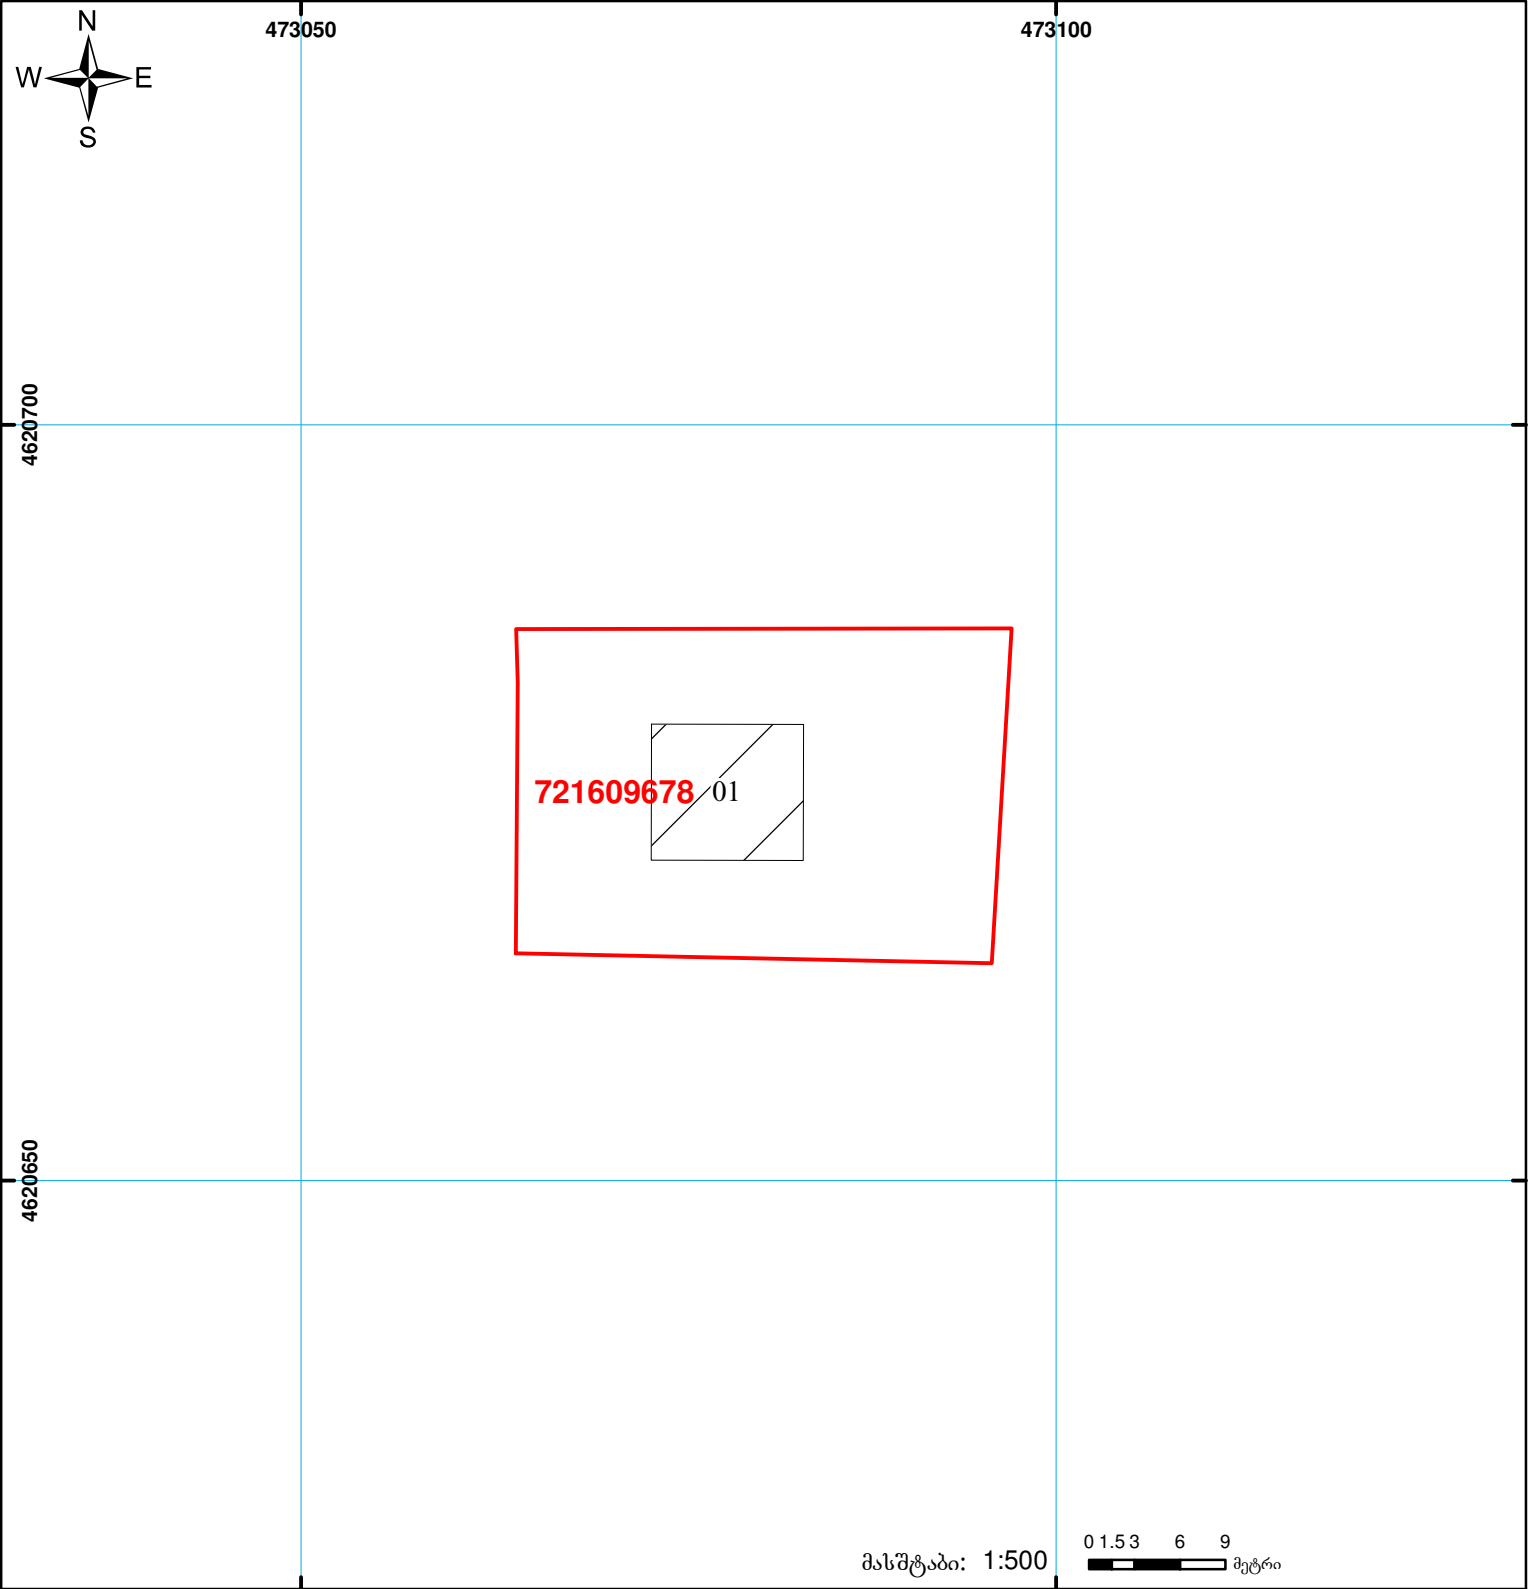

საქართველოს იუსტიციის სამინისტრო
საჯარო რეგისტრის ეროვნული სააგენტო
საკადასტრო გეგმა

მიწის ნაკვეთის საკადასტრო კოდი: 72 16 09 678
 განცხადების რეგისტრაციის ნომერი: 882011370367
 მიწის ნაკვეთის ფართობი: 700 კვ.მ.
 დანიშნულება: სასოფლო-სამეურნეო
 კატეგორია:
 მომზადების თარიღი: 01.08.11

მასშტაბი: 1:500 0 1.53 6 9 მეტრი

	შენიშვნა-ნაგებობა, პირობითი ნომერი/სართულიანობა		ვალდებულება		საზოგადოებრივი ნაგებობა	00°0 0.00 UTM (საერთაშორისო) სისტემის კოორდ.
	მიწის ნაკვეთის საკადასტრო საზღვარი		მშენებარე ნაგებობა			