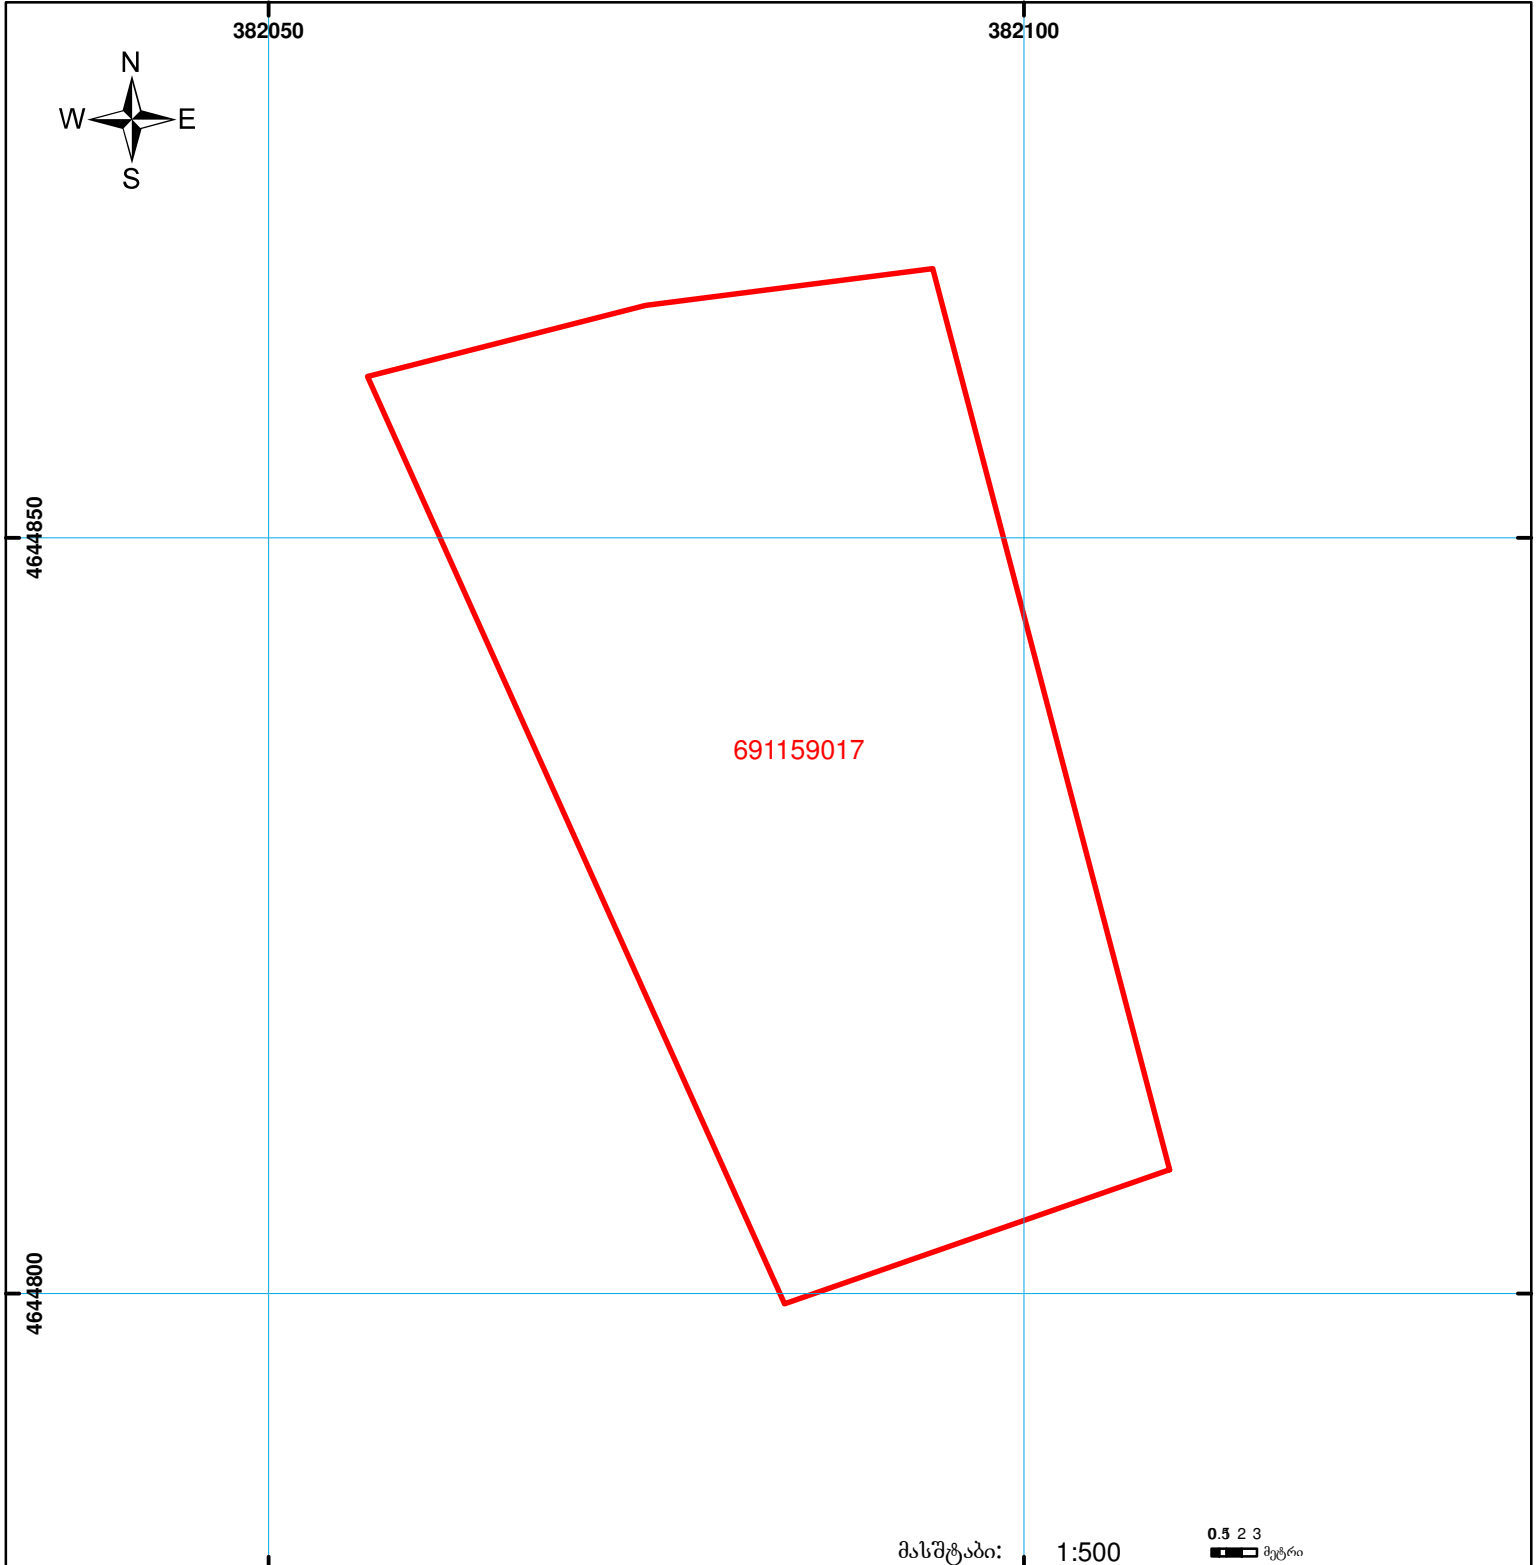

საქართველოს იუსტიციის სამინისტრო  
საჯარო რეგისტრის ეროვნული სააგენტო  
საკადასტრო ბეგმა

მიწის ნაკვეთის საკადასტრო კოდი: 69 11 59 017  
 განცხადების რეგისტრაციის ნომერი: 882012255283  
 მიწის ნაკვეთის ფართობი: 2098 კვ.მ.  
 დანიშნულება: სასოფლო-სამეურნეო  
 კატეგორია  
 მომზადების თარიღი: 08.06.12

მასშტაბი: 1:500 0.5 2 3 მეტრი

	შენიშვნა-ნაგებობა, პირობითი ნომერი/სართულიანობა		ვალდებულება		საზობრივი ნაგებობა
	მიწის ნაკვეთის საკადასტრო საზღვარი		მშენებარე ნაგებობა		

00'0 0.00  
UTM (საერთაშორისო) სისტემის კოორდ.