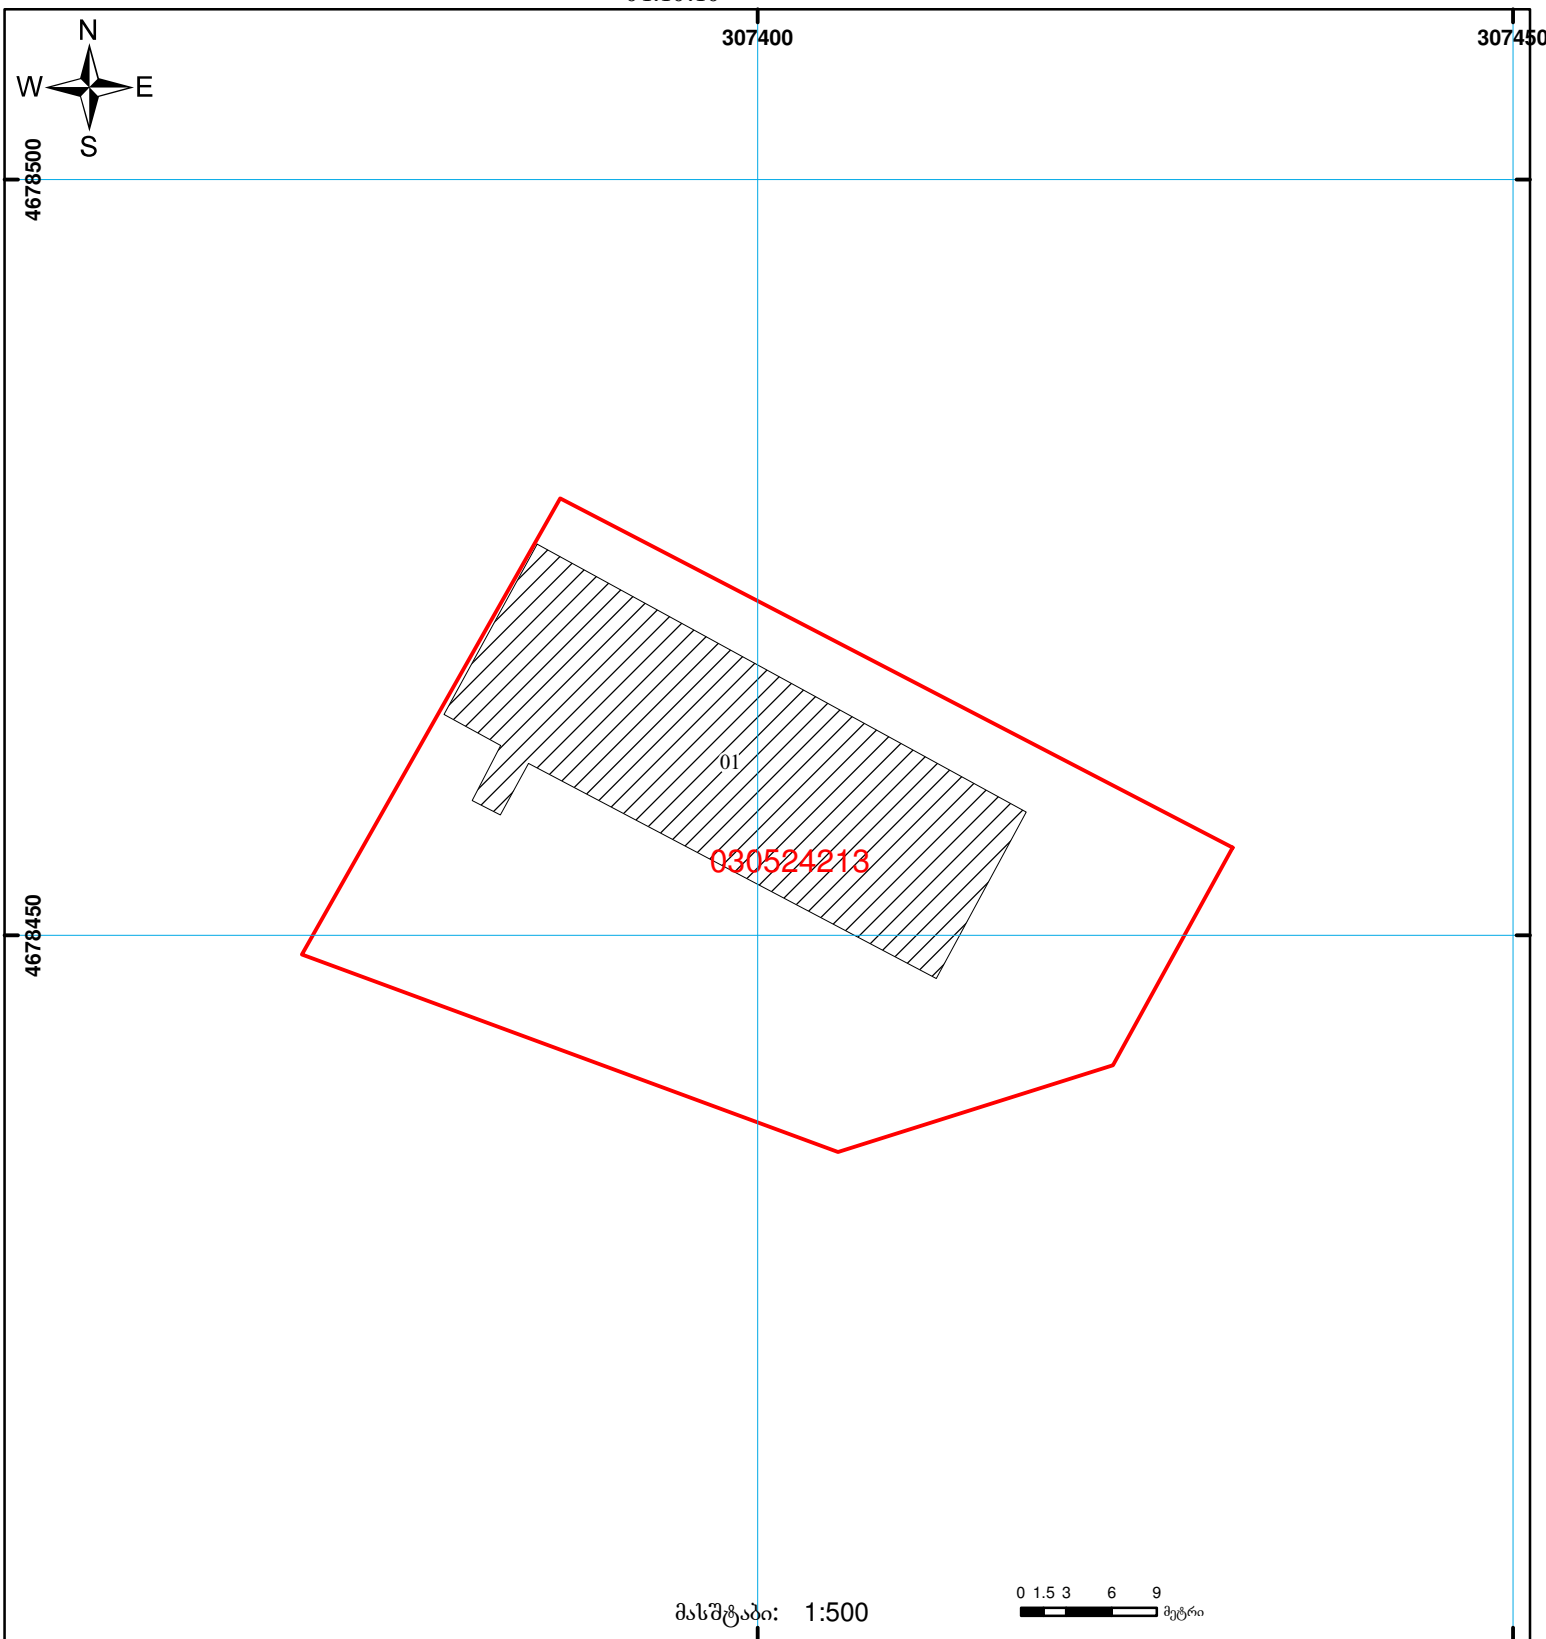

საქართველოს იუსტიციის სამინისტრო
საჯარო რეგისტრის ეროვნული სააგენტო
საკადასტრო გეგმა

მიწის ნაკვეთის საკადასტრო კოდი: **03 05 24 213**
 განცხადების რეგისტრაციის ნომერი: 882010795631
 მიწის ნაკვეთის ფართობი: **1506 კვ.მ.**
 დანიშნულება: **არასასოფლო-სამეურნეო**
 კატეგორია:
 მომზადების თარიღი: **01.10.10**

	შენიშნული ნაკვეთი, პირობითი ნომერი/სართულიანობა		ვალდებულება		საზოგადოებრივი ნაკვეთი
	მიწის ნაკვეთის საკადასტრო საზღვარი		მშენებარე ნაკვეთი		

00'0" 0.00
UTM (საერთაშორისო) სისტემის კოორდ.