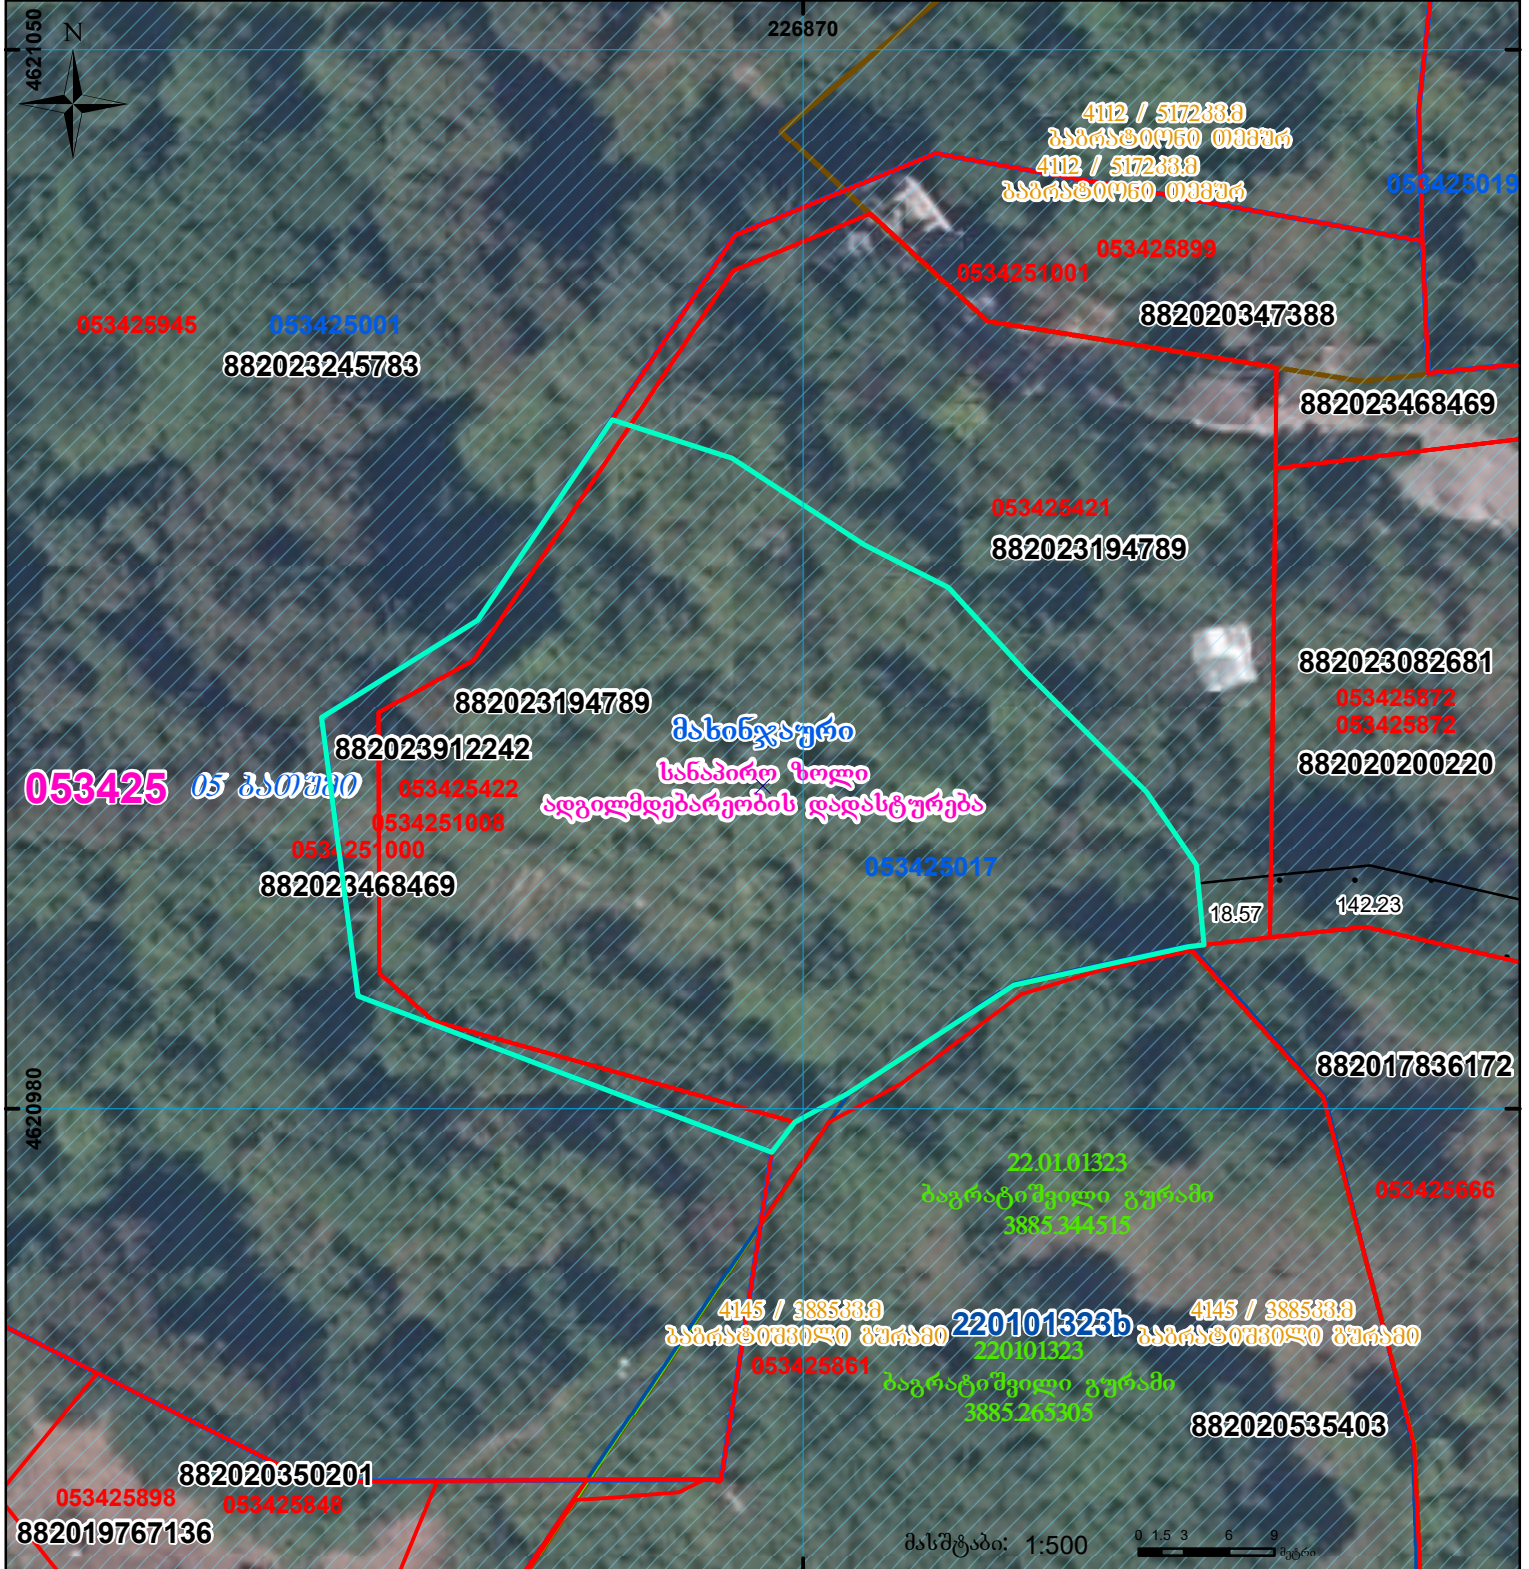

მიწის ნაკვეთის საკადასტრო კოდი: **0534251008**  
 განცხადების რეგისტრაციის ნომერი: **882023912242**  
 მიწის ნაკვეთის ფართობი: **1705 კვ.მ.**  
 დანიშნულება:  
 მომზადების თარიღი: **04.09.23**

	შენიშნული ნაკვეთი, პირობითი ნომერი/სართულიანობა		კადასტრული რეგისტრაცია		სარეგისტრაციოდ წარმოდგენილი ნაკვეთი
	მიწის ნაკვეთის საკადასტრო საზღვარი		შუენებარე ნაკვეთობა		საზობრივი ნაკვეთობა

UTM (საერთაშორისო) სისტემის კოორდ.