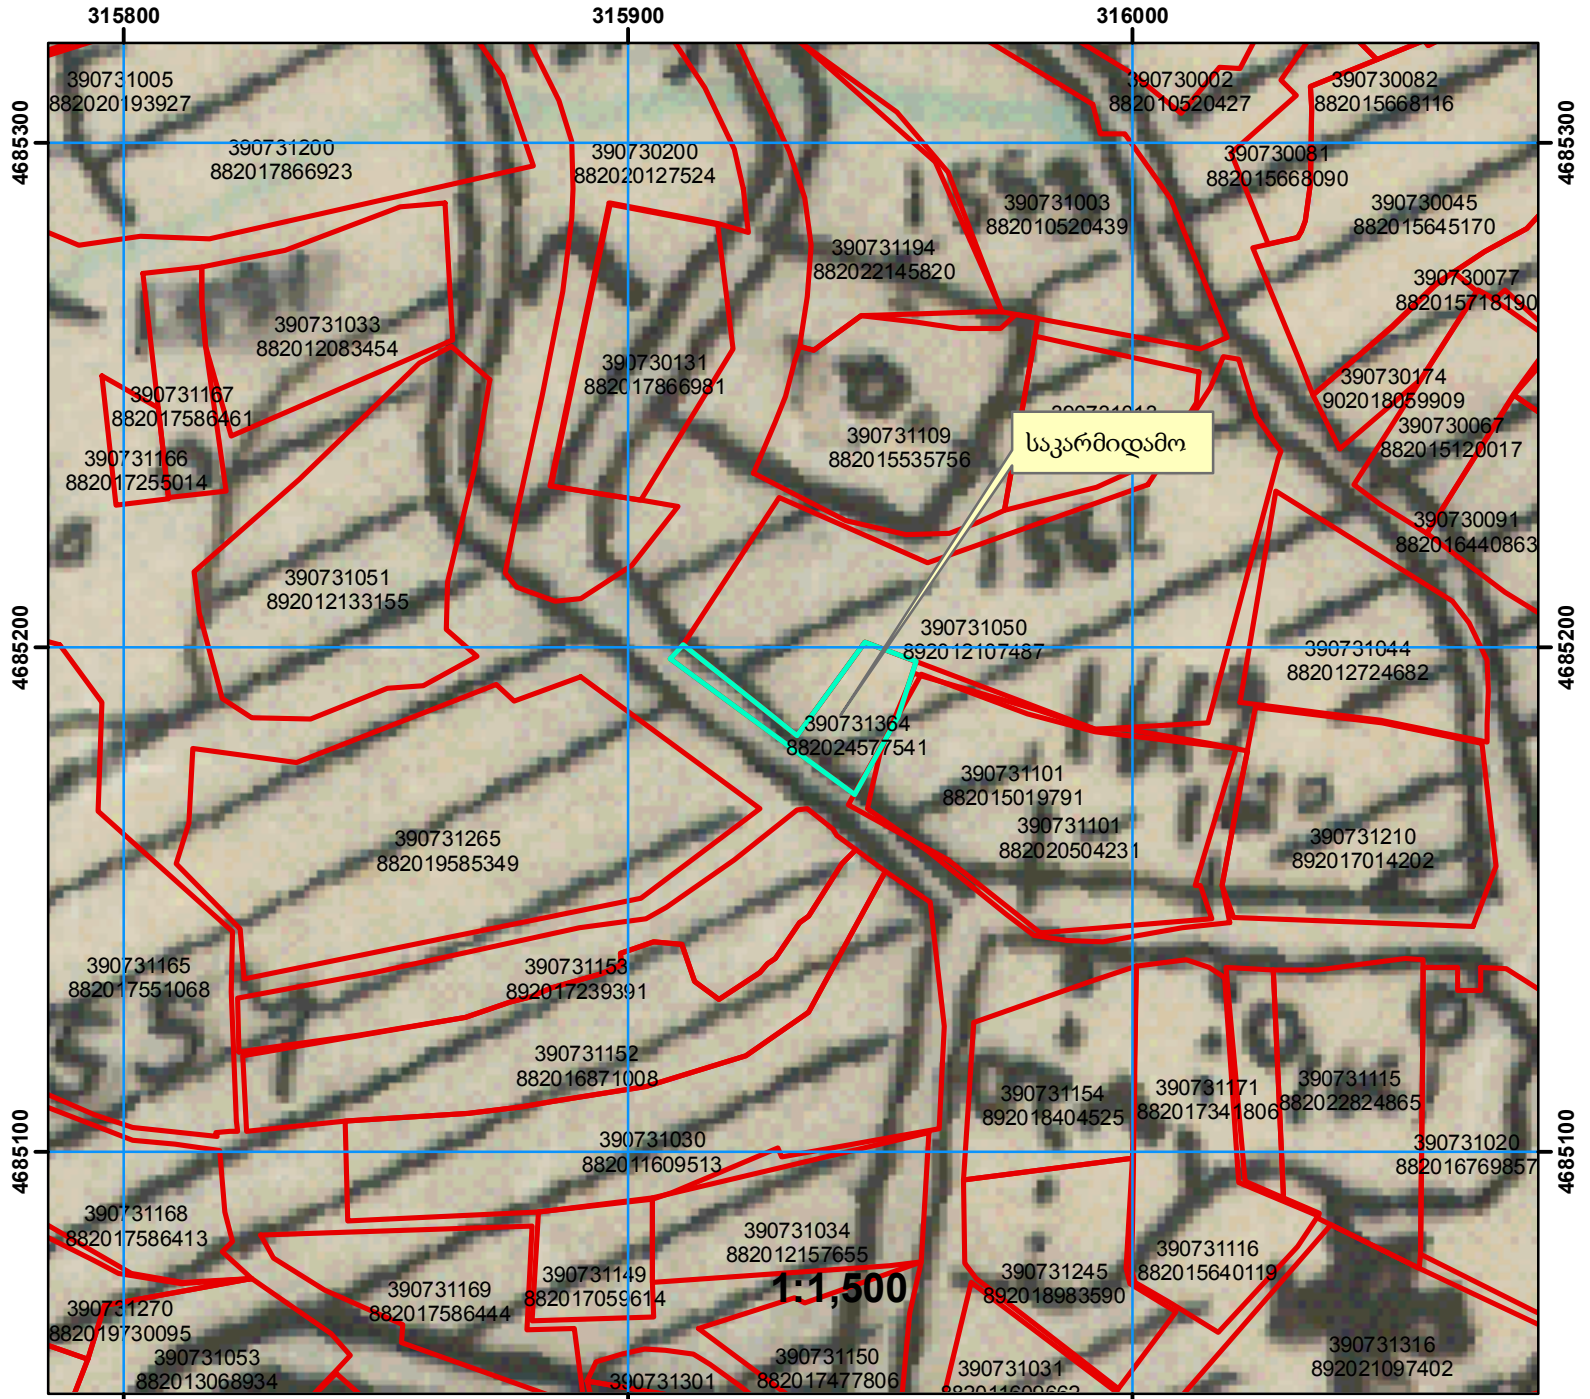

ამონარიდი

მიწათსარგებლობის გეგმიდან

განცხადების ნომერი: 882024577541
 მომზადების თარიღი: 24.04.2024

, ტყიბულის რაიონის სოფელ კურსების კოლმეურნეობის 1989 წლის მიწათსარგებლობის გეგმის მიხედვით აღნიშნული ნაკვეთი წარმოადგენდა სასოფლო-სამეურნეო დანიშნულების საკარმიდამო (სახნავი) მიწის ფართობს

შენიშვნა 1: ამონარიდი მომზადებულია საკადასტრო აზროვნებით ნახაზით წარმოდგენილი მიწის ნაკვეთის დანიშნულებისა და კატეგორიის თაობაზე ინფორმაციის მიწოდების მიზნით და ასახავს მიწათსარგებლობის გეგმის შედგენის პერიოდისთვის არსებულ სიტუაციას.

	ტყე		სახნავი		ბუნძარი
	სამოყვარი		შერმა		ქარსაფარი
	სათიბი		სახ. ნაგებობები		მრ. წლ. ნარგავები
	საკარმიდამო				