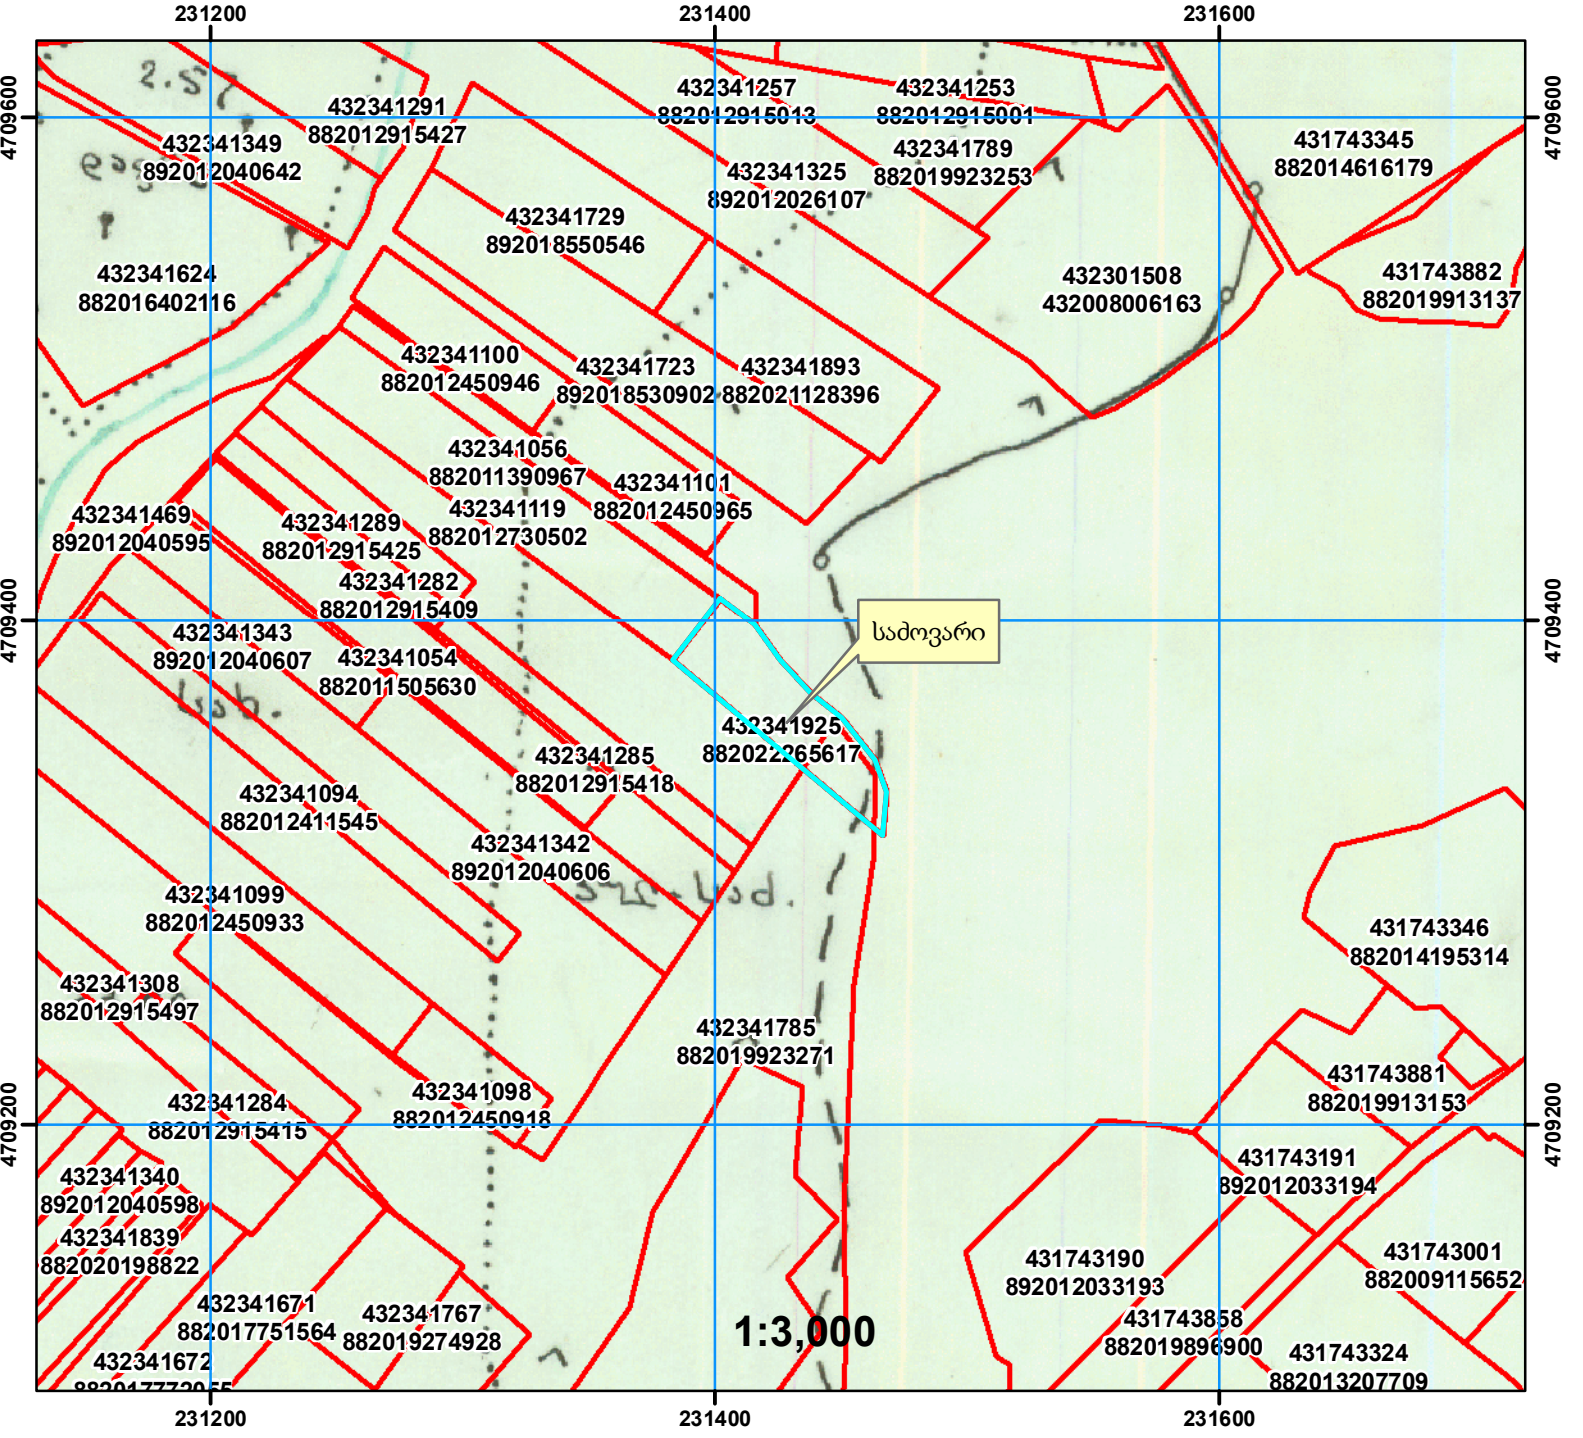

ამონარიდი  
მიწათსარგებლობის გეგმიდან

№882022265617 თარიღი: 06.06.2022 წ.

ამონარიდის საფუძველი: ზუგდიდის რაიონის სოფელ კოკის კოლმეურნეობის 1988 წლის მიწათსარგებლობის გეგმა. სამოვრის კატეგორიის სასოფლო-სამეურნეო დანიშნულების მიწის ფართობი.

შენიშვნა 1: ამონარიდი მომზადებულია საკადასტრო აზომებით ნახაზით წარმოდგენილი მიწის ნაკვეთის დანიშნულებისა და კატეგორიის თაობაზე ინფორმაციის მიწოდების მიზნით და ასახავს მიწათსარგებლობის გეგმის შეღებვის პერიოდისთვის არსებულ სიტუაციას.

	ტყე		სახნავი		ბუნძნარი
	სამოვარი		წყობა		ქარსაზარი
	სათიბი		სახ. ნაგებობები		მრ. წლ. ნარგავები
	საკარმიდამო				