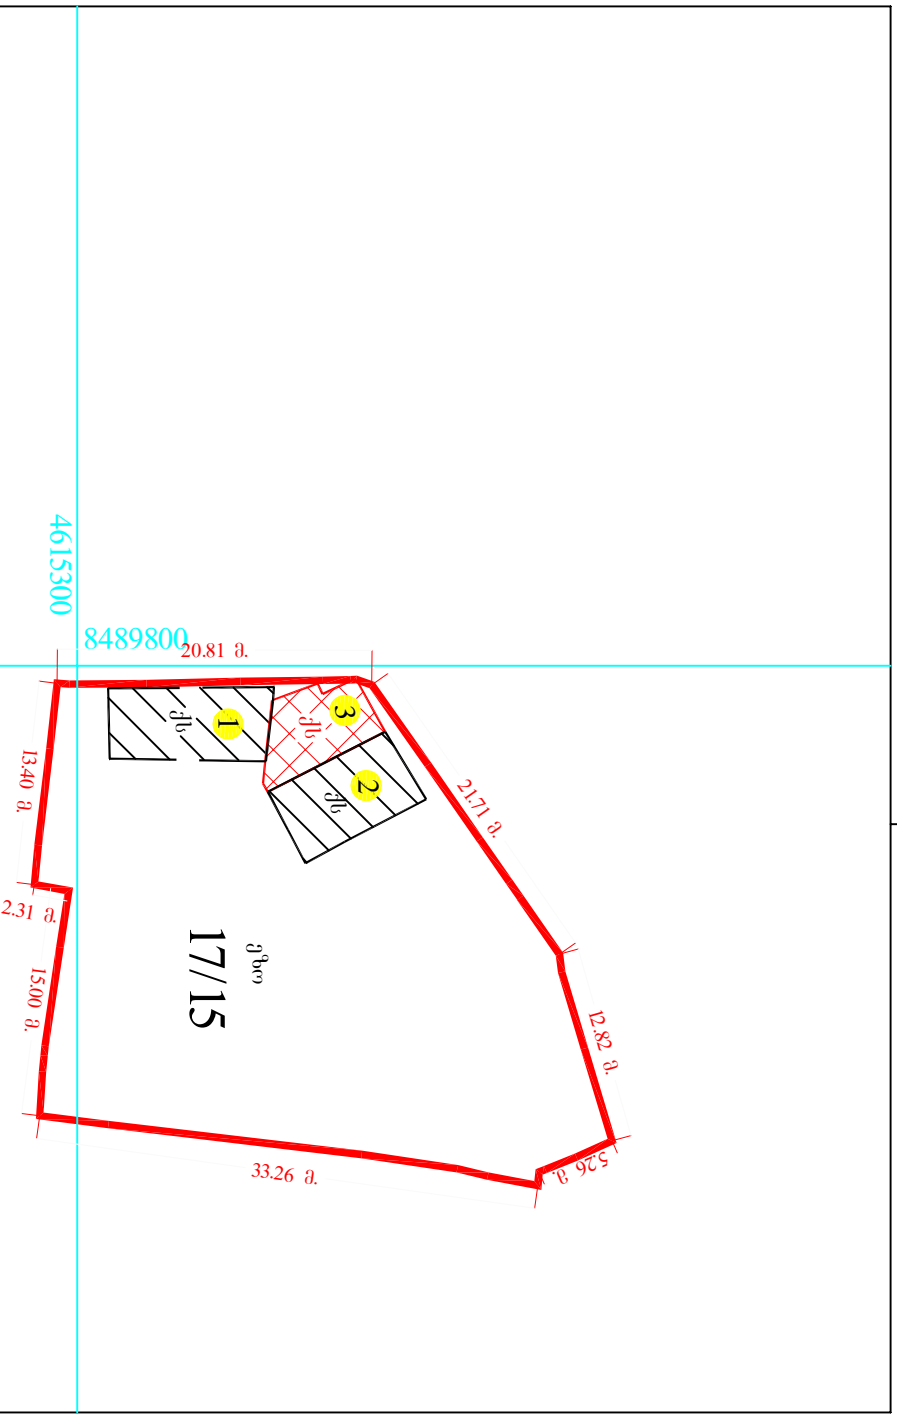

საკადასტრო გეგმა მასშტაბი: 1:500

მიწის ნაკვეთი:

სარემონტაციო №

საკადასტრო №

1 / 19 / 20 / 17/15
ზონა / სექტორი / კვარტალი / ნაკვეთი
თბილისი სამგორი

მისამართი: თრიალეთის ქუჩა №9ა

თარიღი: 04.01.2007წ.

ფართობი: 952 კვ.მ.

სამართლებრივი თუ სტიქიური საშიშროების
საპატარეო რემონტის პროექტი საკადასტრო
თბილისის სარემონტაციო სამსახური

გეგმელი

№00137-07

	მიწის ნაკვეთის საკადასტრო საზღვარი		შენიშნის ნიშანი
	არასახსოვრებელი შენობა		შენიშნის შემოღობვა
	სახსოვრებელი შენობა		სატრანსპორტითრო ჯიხურები და ელექტრო ქვესადგურები
	უფლებების დამატარებელი საბუთის გარეშე არსებული შენობა-ნაგებობა		სერვისი
			ბიომორფი
			რკინიგზა
			გადამცემი ხაზი
			სამკვეთი