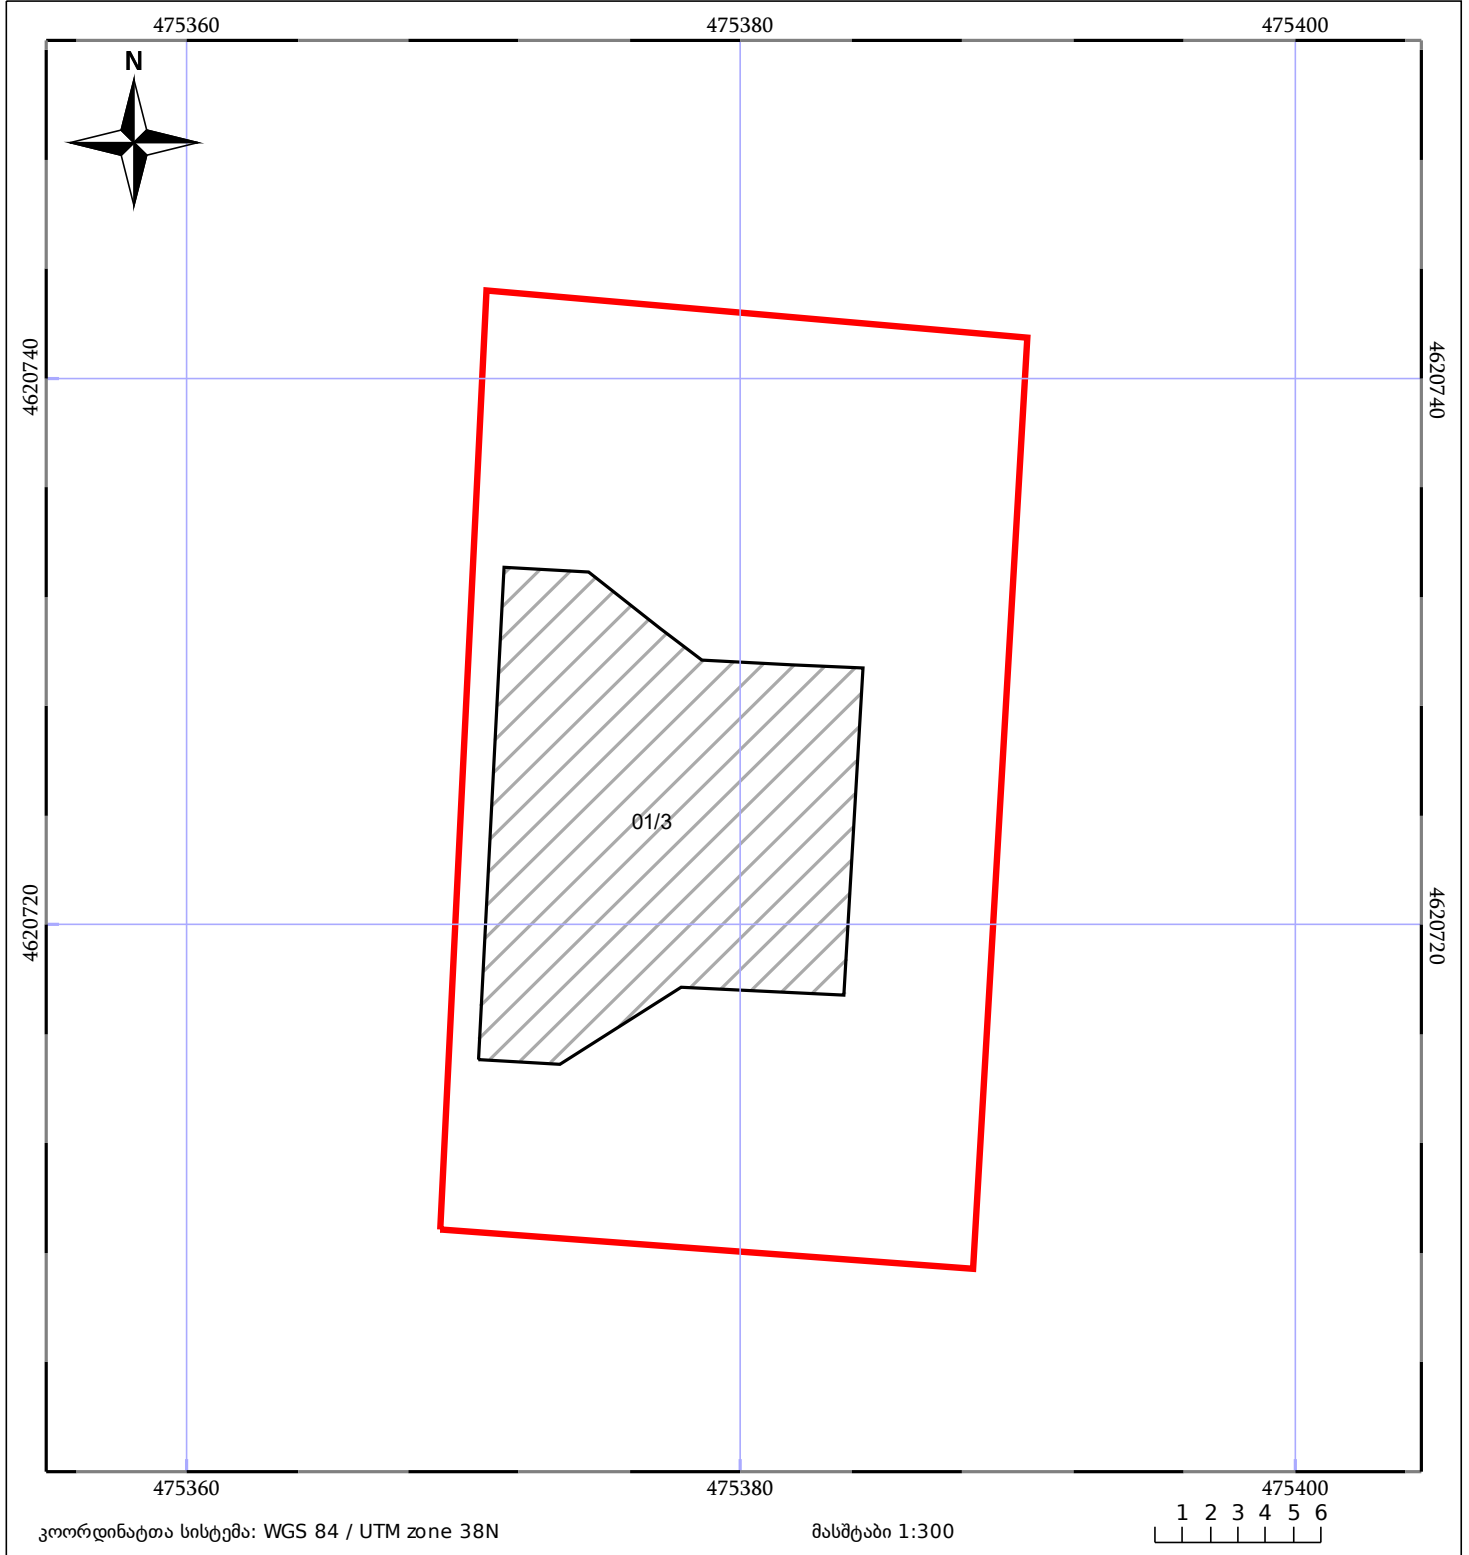

საკადასტრო გეგმა

საჯარო რეესტრის ეროვნული
სააგენტო

საკადასტრო კოდი: **01.72.58.005.011**

ნაკვეთის დანიშნულება:

არასასოფლო სამეურნეო

განცხადების ნომერი: **882025530584**

ფართობი:

666 კვ.მ (WGS 84 / UTM zone 38N)

მომზადების თარიღი: **30/05/2025**

05/25 მშენებარე ნაგებობა	ნაკვეთის საკადასტრო საზღვარი	05/25 შენობა/ნაგებობა
საზღვრული ნაგებობა	ტყის ფონდი	ვალდებულება