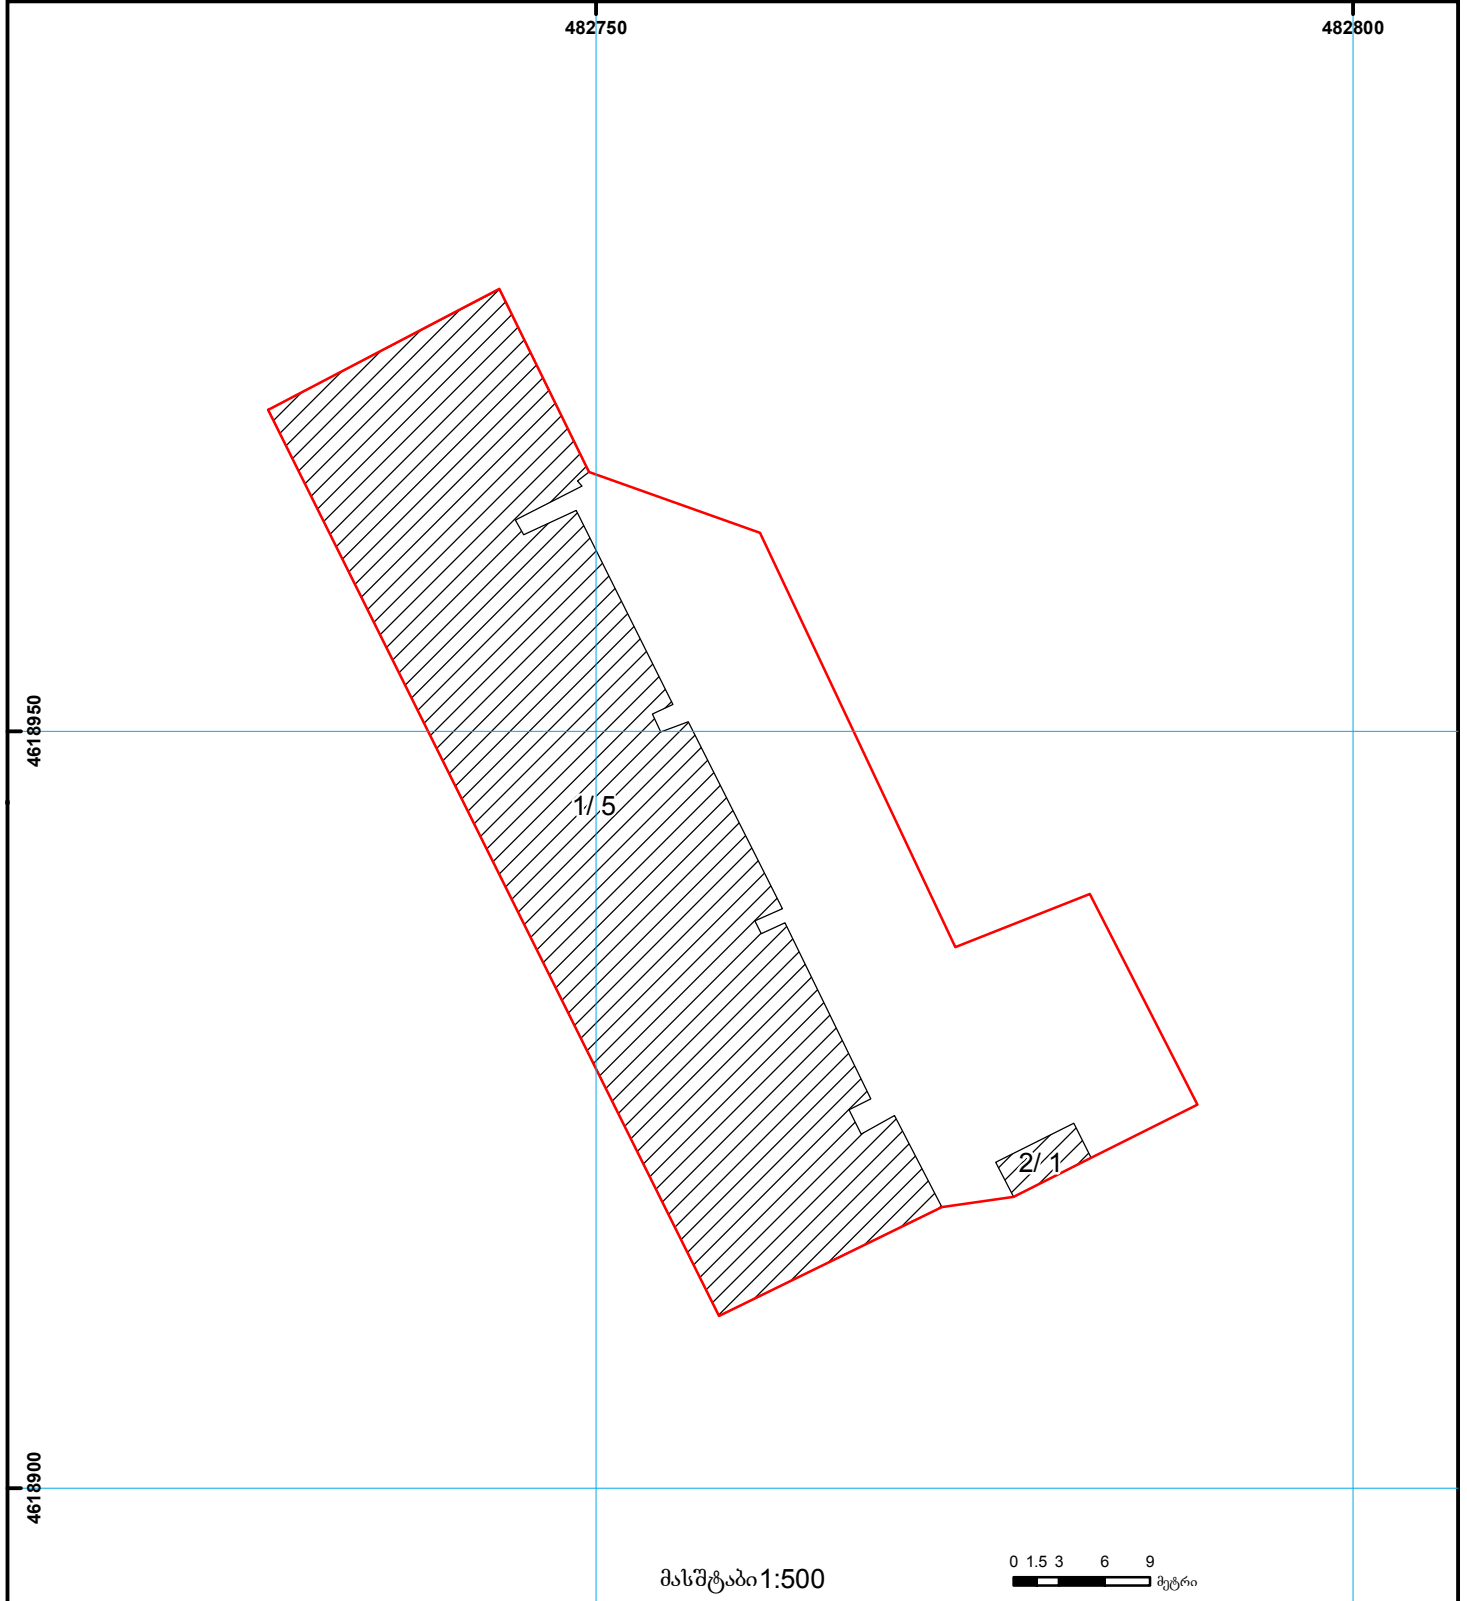

საქართველოს იუსტიციის სამინისტრო
საჯარო რეგისტრის ეროვნული სააგენტო

საკადასტრო გეგმა

საჯარო რეგისტრის
ეროვნული სააგენტო

მიწის ნაკვეთის საკადასტრო კოდი: 01.13.07.022.005
განცხადების რეგისტრაციის ნომერი 882010816329
მიწის ნაკვეთის ფართობი: 1710 კვ.მ.
ღანიშნულება: არასასოფლო-სამეურნეო
მომზადების თარიღი 05.10.10

	შენიშნულ-ნაგებობა, პირობითი ნომერი/სართულიანობა		ვალდებულება		ხაზობრივი ნაგებობა	000 000 UTM (საერთაშორისო) სისტემის კოორდ.
	მიწის ნაკვეთის საკადასტრო საზღვარი		მშენებარე ნაგებობა		მიწისქვეშა ნაგებობა	