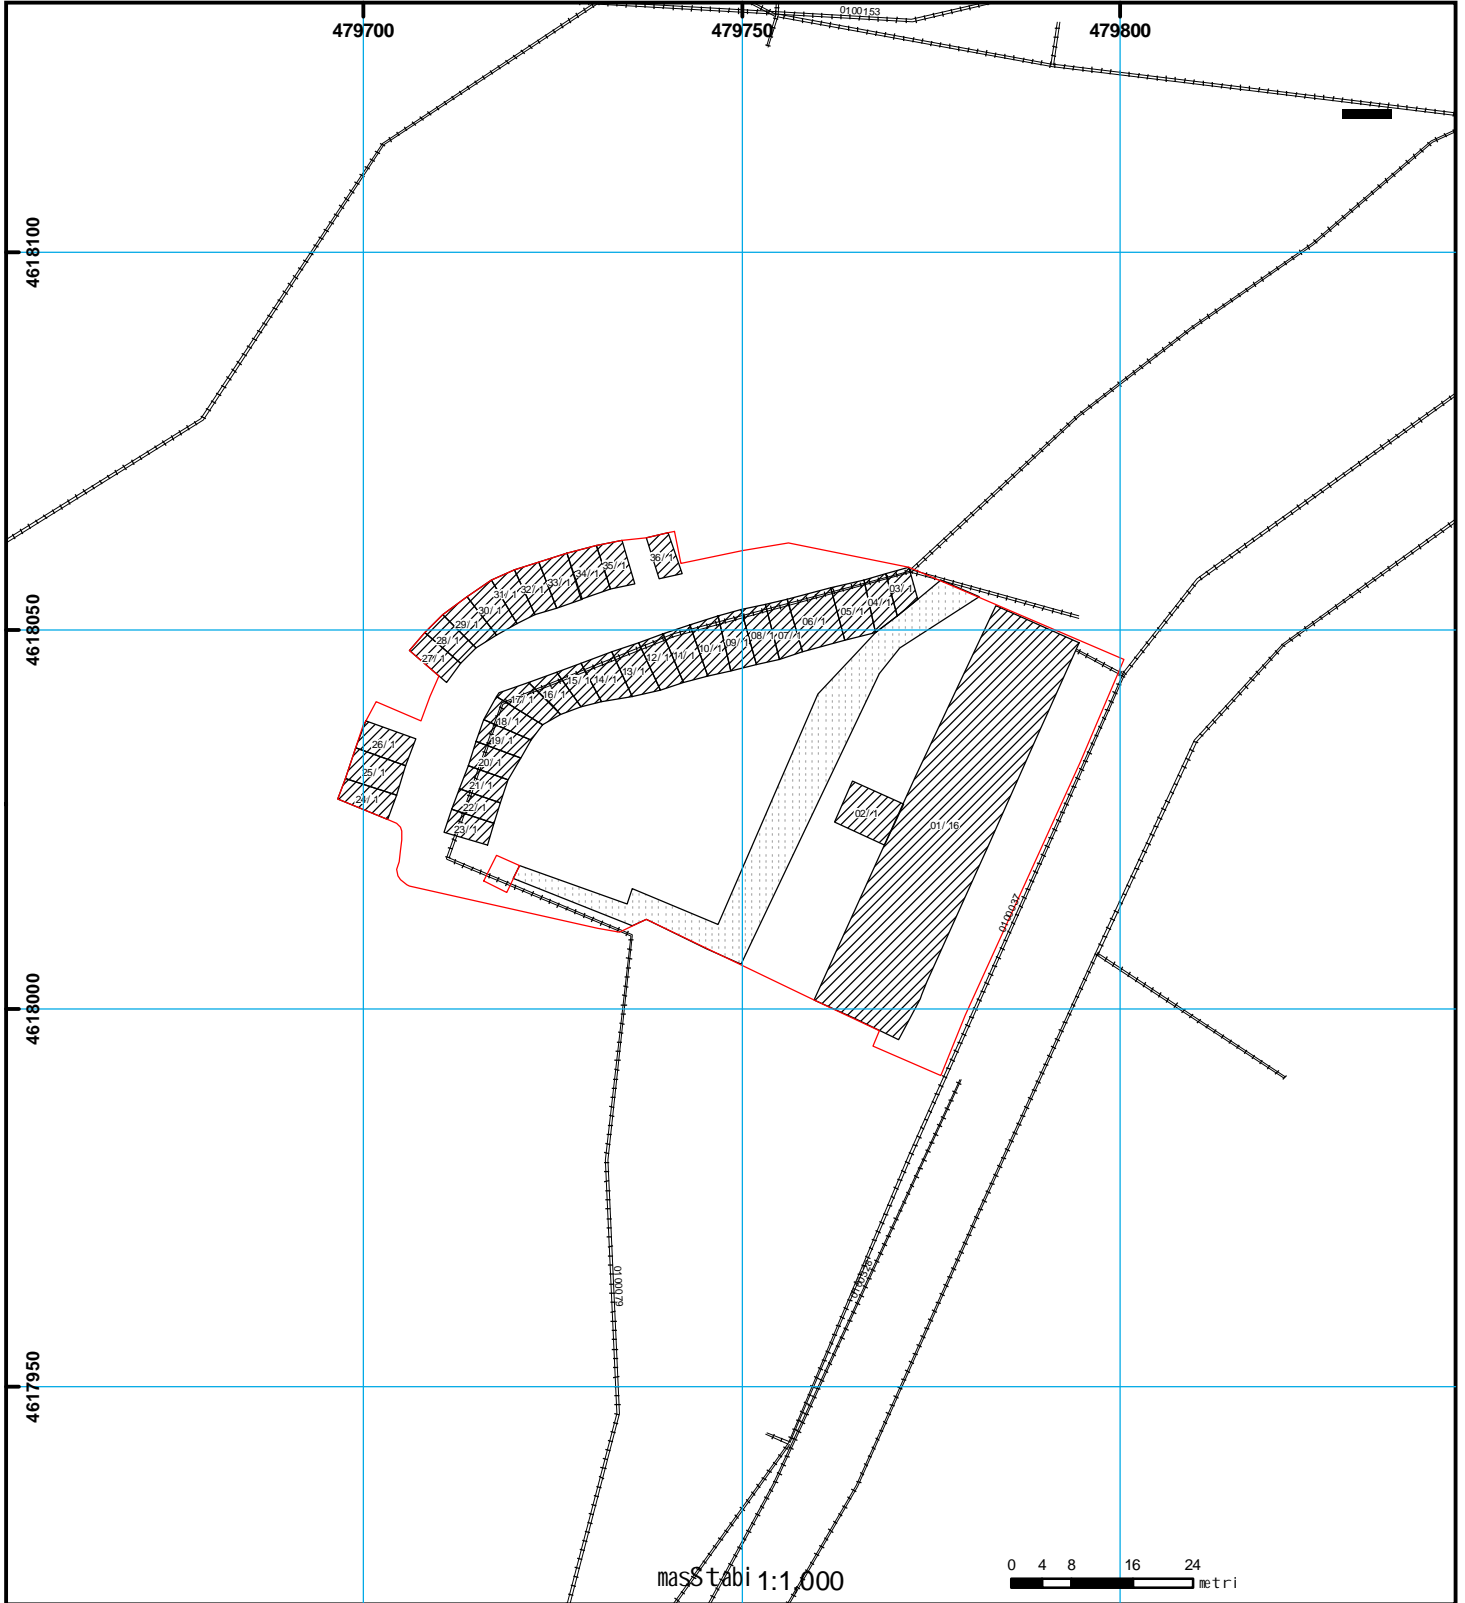

საქართველოს იუსტიციის მინისტრო  
საჯარო რეგისტრაციის ეროვნული სააგენტო

საკადასტრო გეგმა

საჯარო რეგისტრაციის ეროვნული სააგენტო

მიწის ნაკვეთის საკადასტრო კოდი: 01.14.14.002.015  
განცხადების რეგისტრაციის ნომერი 882010711330  
მიწის ნაკვეთის ფართობი: 4529 კვ.მ.  
დანიშნულება: არასაფლო-სამეურნეო  
მომზადების თარიღი 02.08.10

- |      |   |  |                    |  |                      |   |
|------|---|--|--------------------|--|----------------------|---|
| 01/2 | სენობა-ნაგებობა, პირობითი ნომერი/სართულიანობა |  | ვალდებულება        |  | ხაზობრივი ნაგებობა   | 0.00<br>000<br>UTM (საერთაშორისო) სისტემის კოორდ. |
|      | მიწის ნაკვეთის საკადასტრო საზღვარი            |  | მსენებარე ნაგებობა |  | მიწის სვესა ნაგებობა |   |