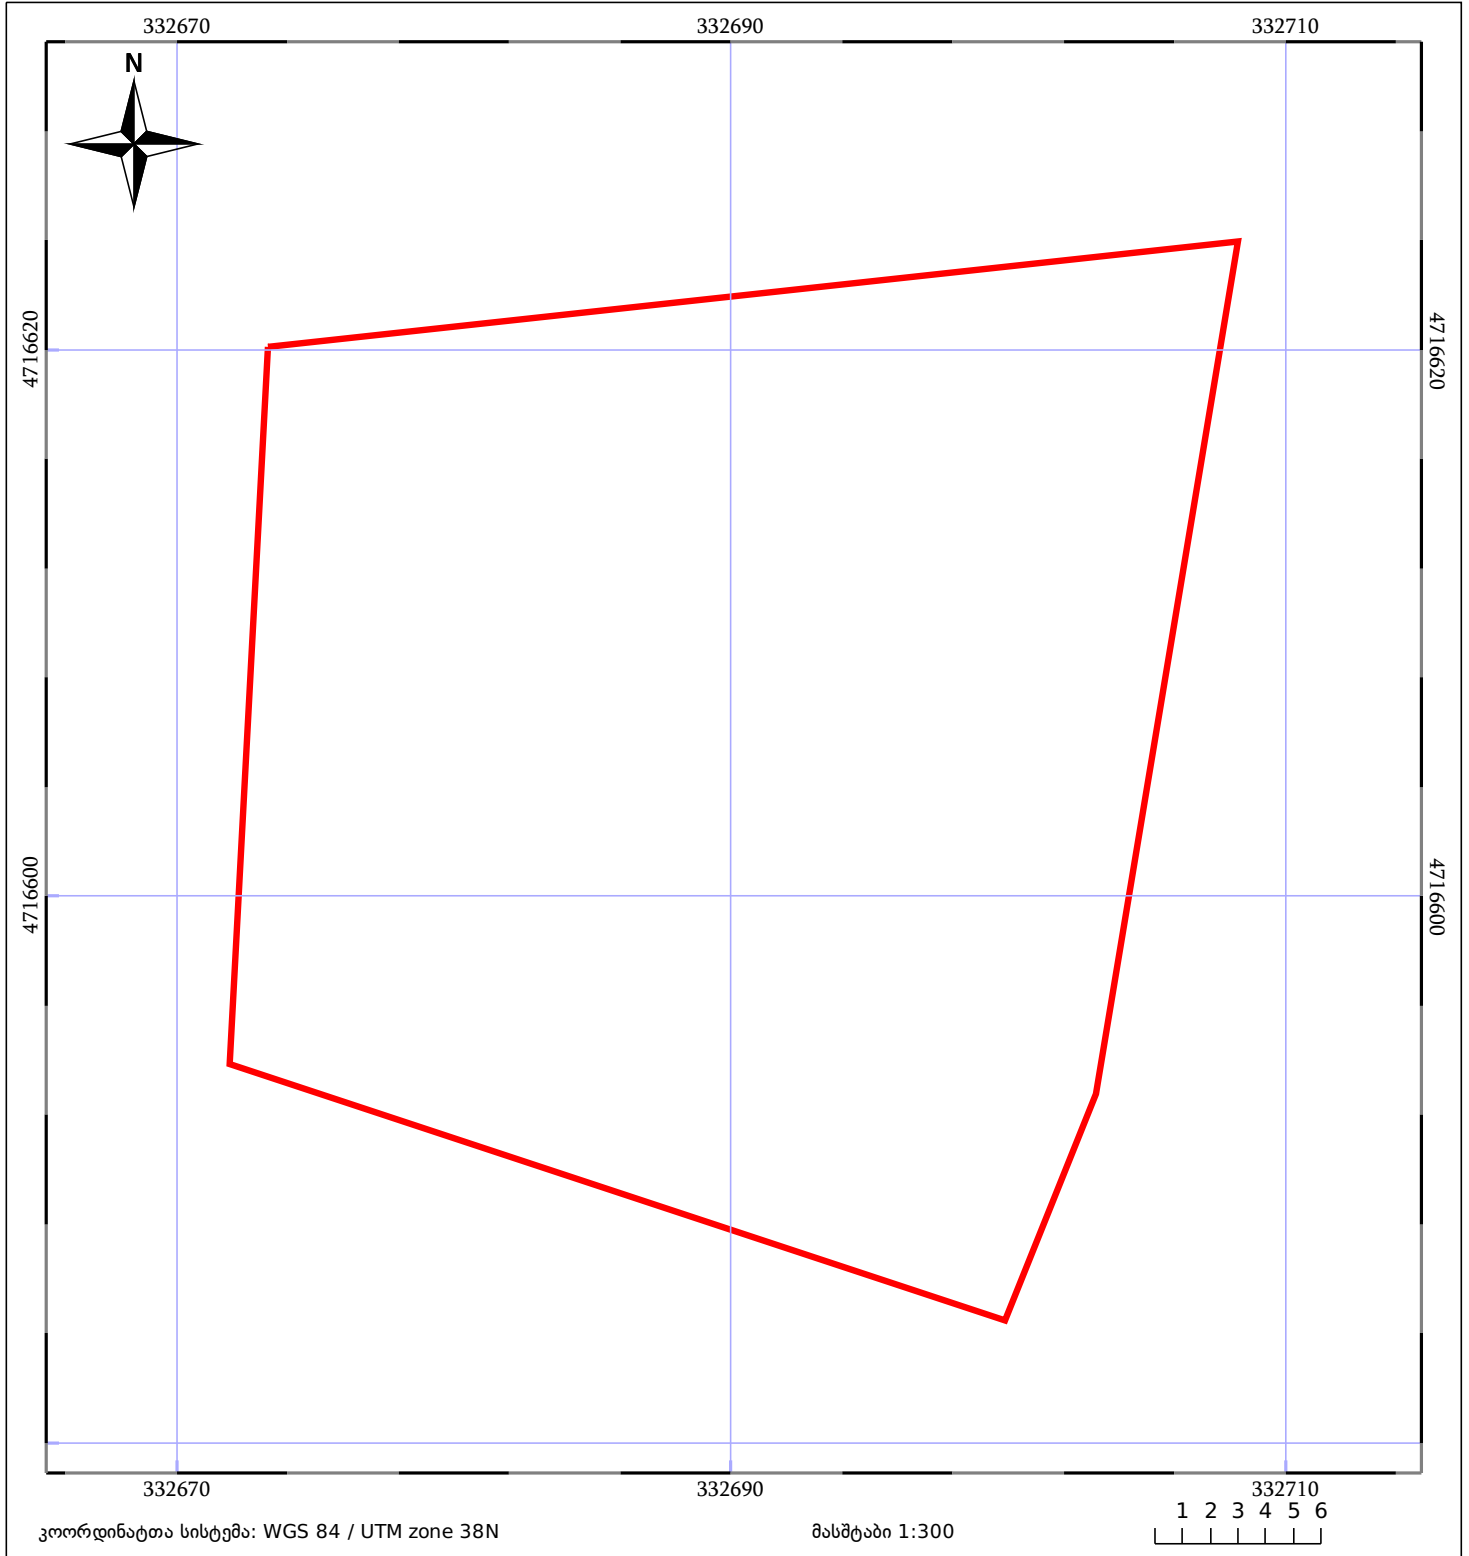

საკადასტრო გეგმა

საჯარო რეესტრის ეროვნული
სააგენტო

საკადასტრო კოდი: **86.07.25.018.014**

ნაკვეთის დანიშნულება:

სასოფლო-სამეურნეო

განცხადების ნომერი: **882020955218**

ფართობი:

1078 კვ.მ (WGS 84 / UTM zone 38N)

მომზადების თარიღი: **28/03/2021**

მშენებარე ნაგებობა	ნაკვეთის საკადასტრო საზღვარი	მენობა/ნაგებობა
საზღვრული ნაგებობა	ტყის ფონდი	ვალდებულება