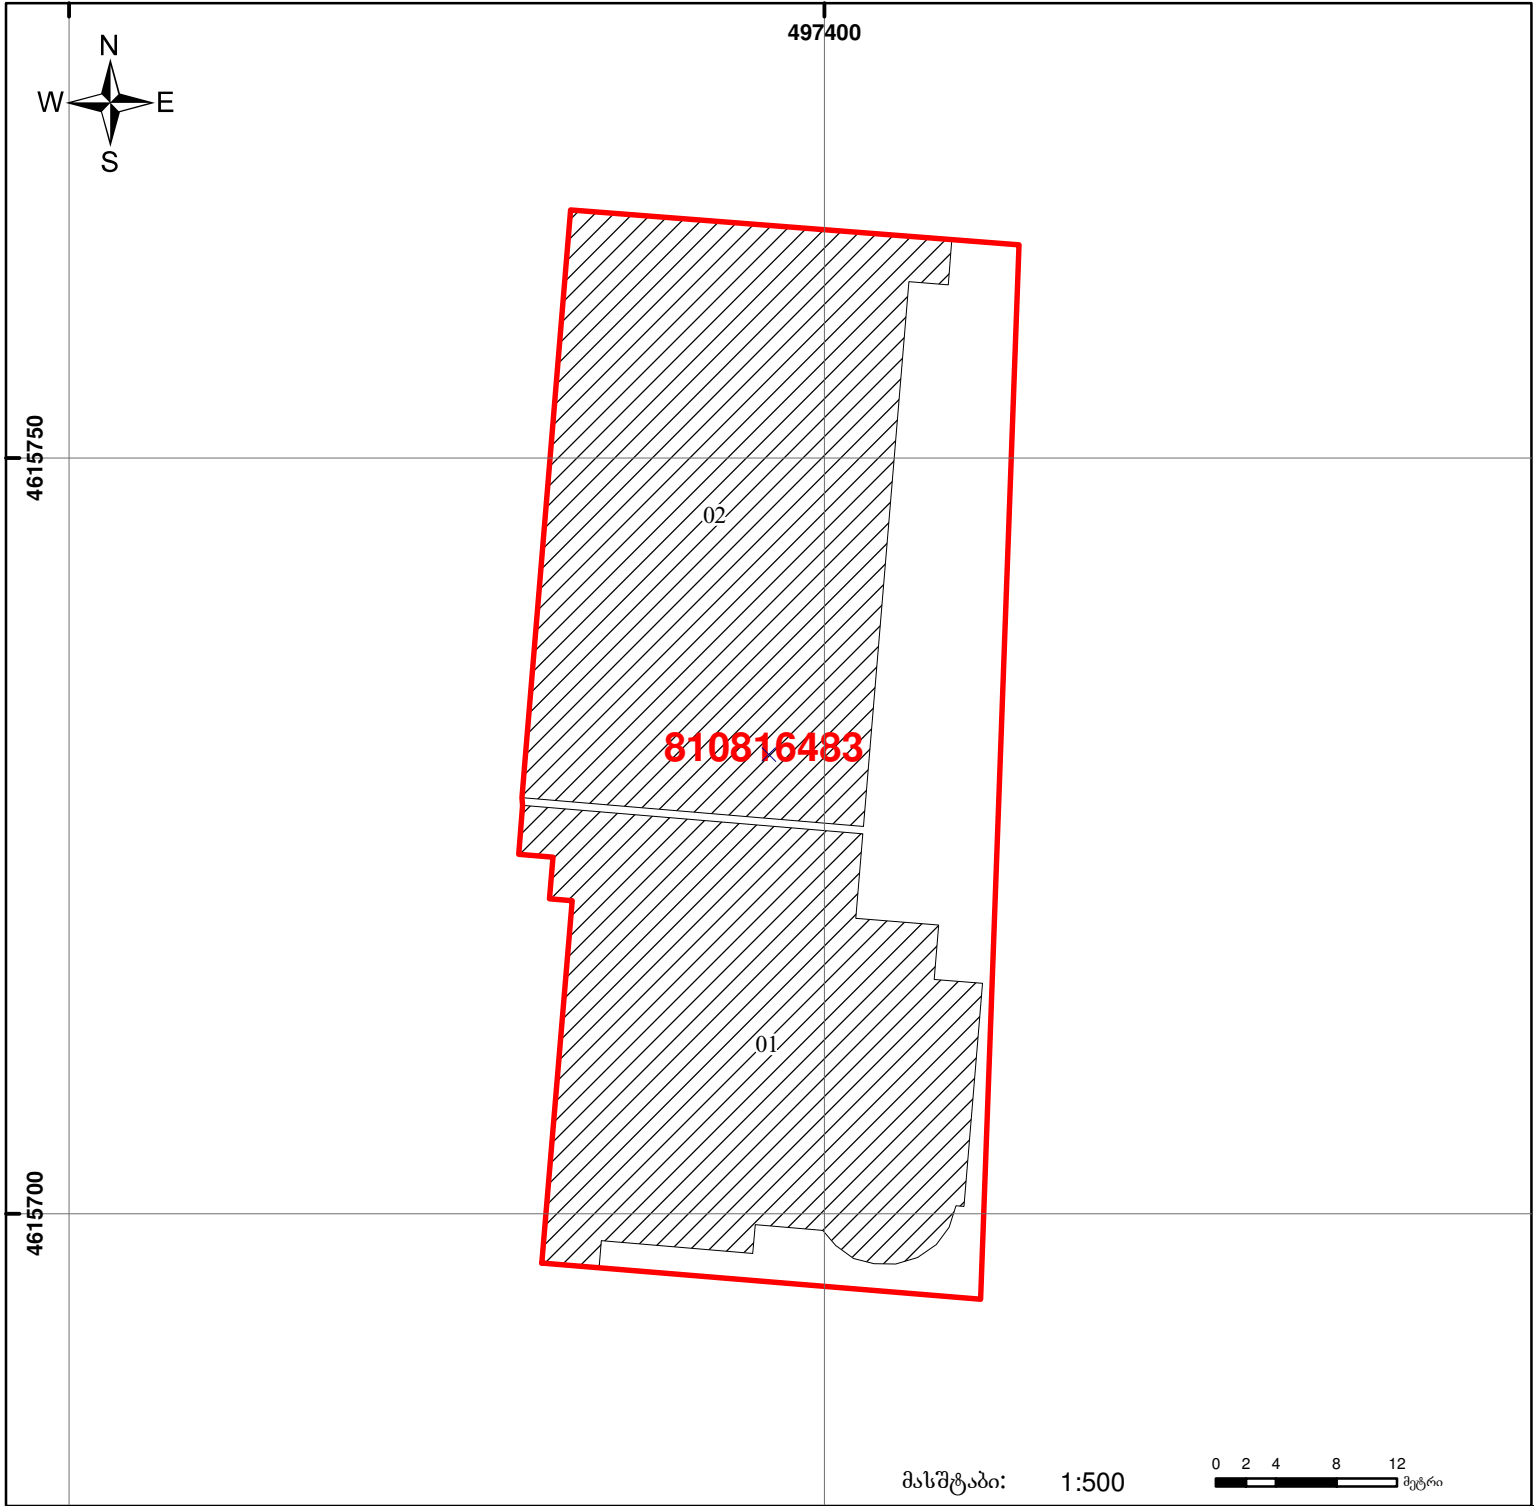

საქართველოს იუსტიციის სამინისტრო  
საჯარო რეგისტრის ეროვნული სააგენტო  
საკადასტრო გეგმა

მიწის ნაკვეთის საკადასტრო კოდი: 81 08 16 483  
 განცხადების რეგისტრაციის ნომერი: 882012027504  
 მიწის ნაკვეთის ფართობი: 2087 კვ.მ.  
 დანიშნულება: არასასოფლო-სამეურნეო  
 მომზადების თარიღი: 25.01.12

|  |   |  |                   |  |                        |   |
|--|---|--|-------------------|--|------------------------|---|
|  | შენიშნული ნაკვეთი, პირობითი ნომერი/სართულიანობა |  | ვაღდებულება       |  | საზოგადოებრივი ნაკვეთი | <br>00'0" 0'00"<br>UTM (საერთაშორისო) სისტემის კოორდ. |
|  | მიწის ნაკვეთის საკადასტრო საზღვარი              |  | მშენებარე ნაკვეთი |  |                        |   |