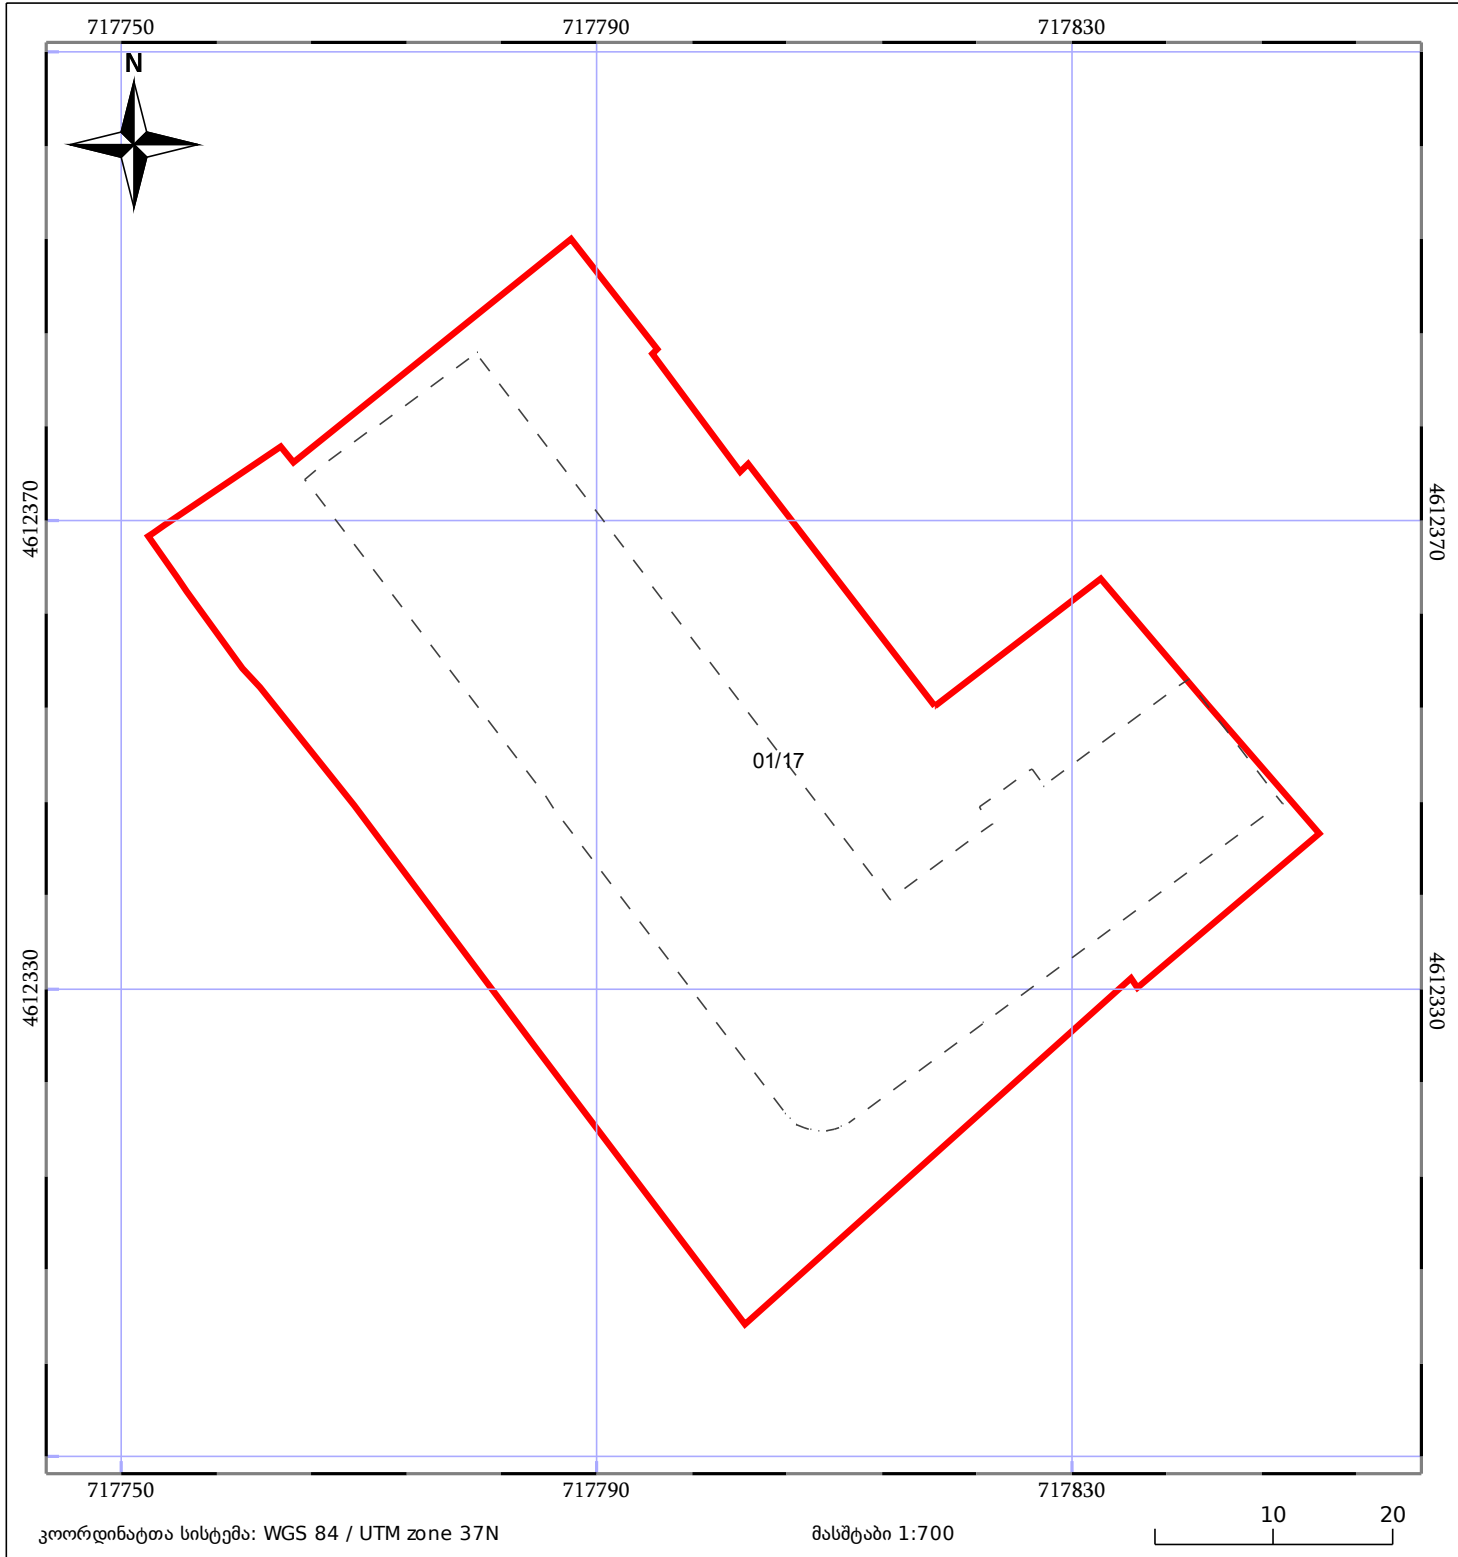

# საკადასტრო გეგმა

საჯარო რეესტრის ეროვნული  
სააგენტო

საკადასტრო კოდი: **05.25.02.010**

ნაკვეთის დანიშნულება:

არასასოფლო სამეურნეო

განცხადების ნომერი: **882024627763**

ფართობი:

4094 კვ.მ (WGS 84 / UTM zone 38N)

4091 კვ.მ (WGS 84 / UTM zone 37N)

მომზადების თარიღი: **22/05/2024**

05/25	მშენებარე ნაგებობა		ნაკვეთის საკადასტრო საზღვარი	05/25	შენობა/ნაგებობა
	სამობრივი ნაგებობა		ტყის ფონდი		ვალდებულება