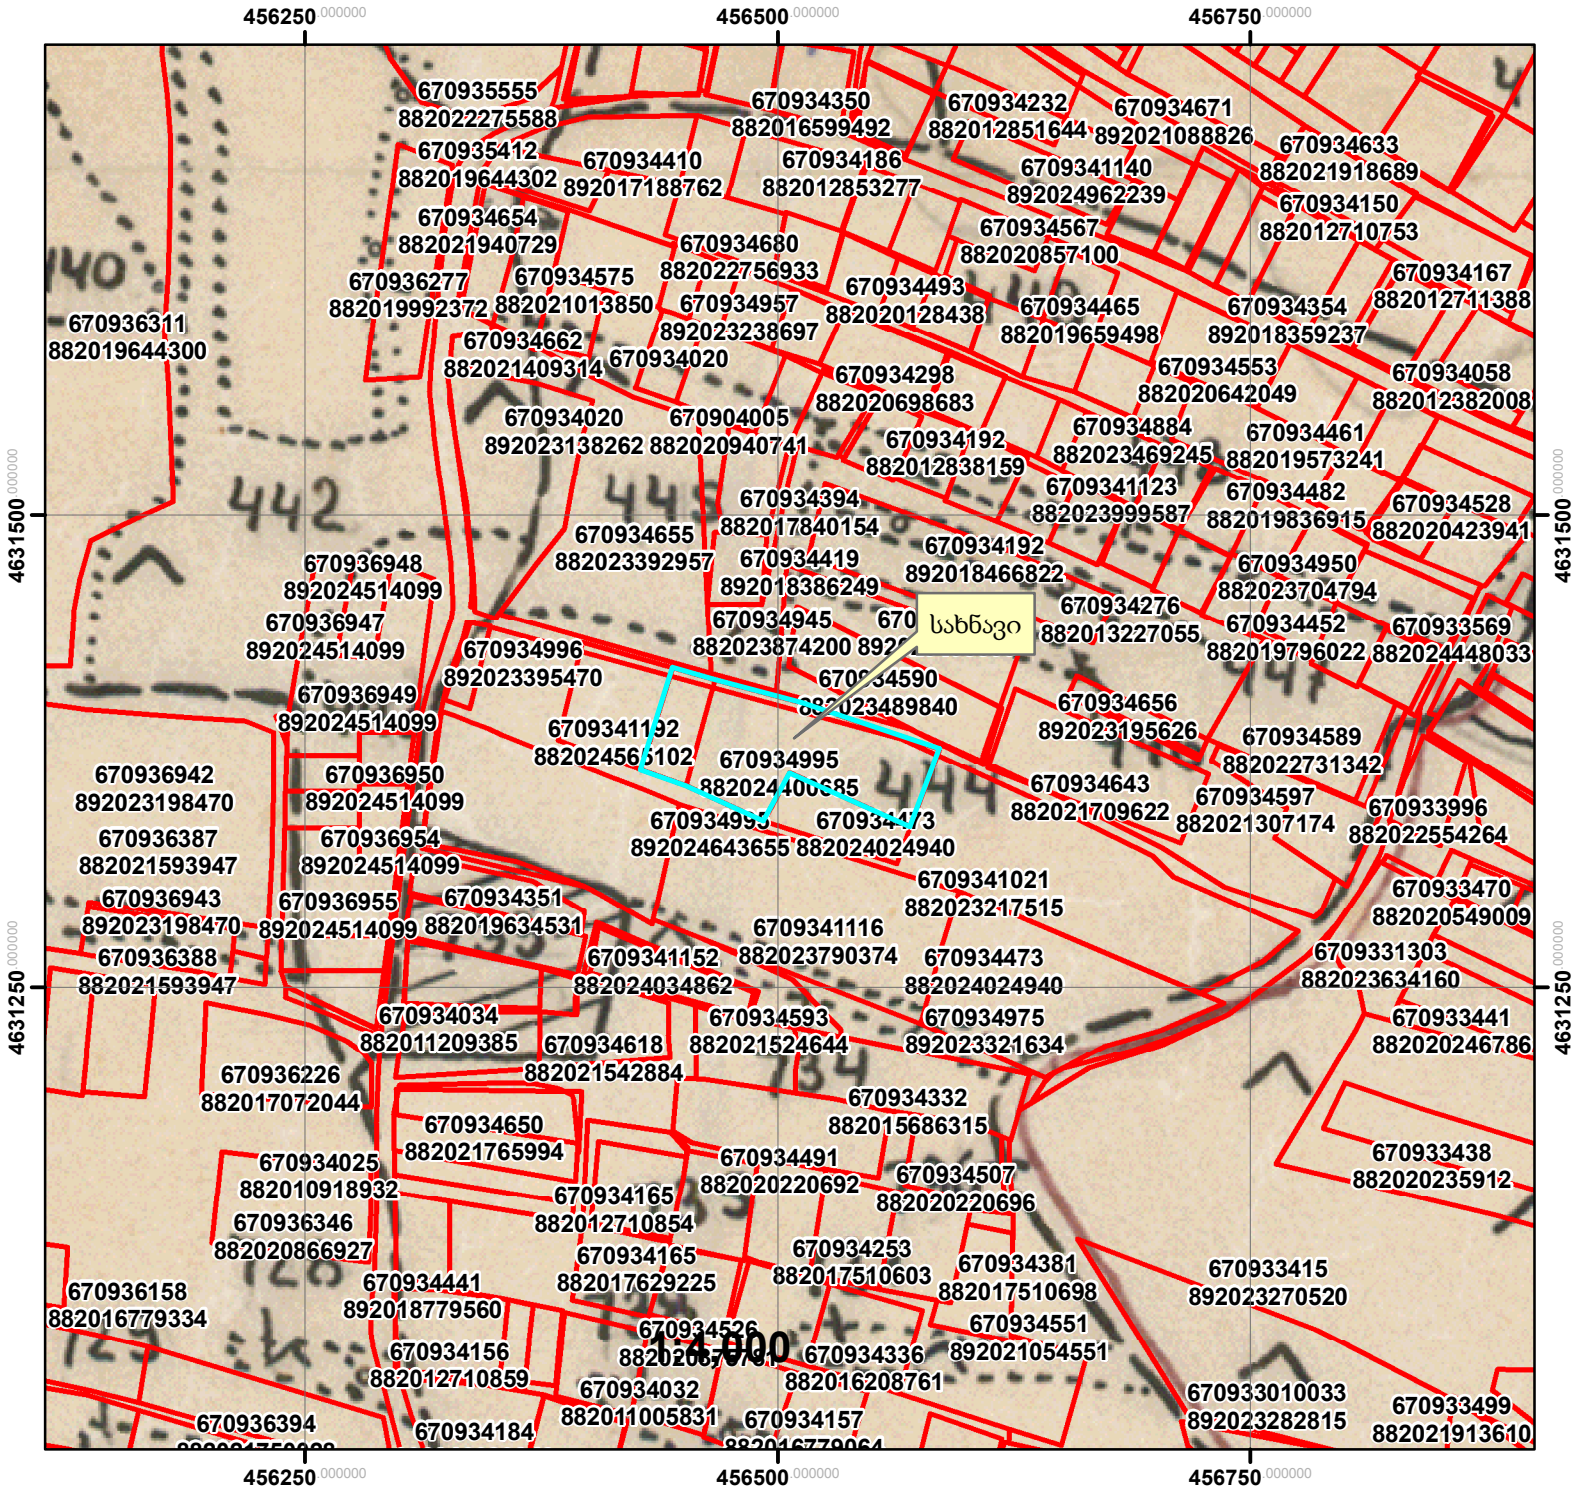

892024643655 29.10.2024 წ.

მიწათსარგებლოტის გეგმების საფუძველი:

კასპის რაიონის ქვათახევის კოლმეურნეობის 1982 წლის  
სახნავის კატეგორიის სასოფლო-სამეურნეო დანიშნულება

შენიშვნა 1: ამონარიდი მიწათსარგებლოტი საკადასტრო აზრებით ნახაზით წარმოდგენილი მიწის ნაკვეთის დანიშნულებისა და კატეგორიის თაობაზე ინფორმაციის მიწოდების მიზნით და ასახავს მიწათსარგებლოტის გეგმის შედგენის პერიოდისთვის არსებულ სიტუაციას.

	ტყე		სახნავი		ბუნძნარი
	სამეურნეო		ფერმა		ქარსაზარი
	სათიბი		სახ. ნაგებობები		მრ. წლ. ნარბაზები
	საკარმიდამო				