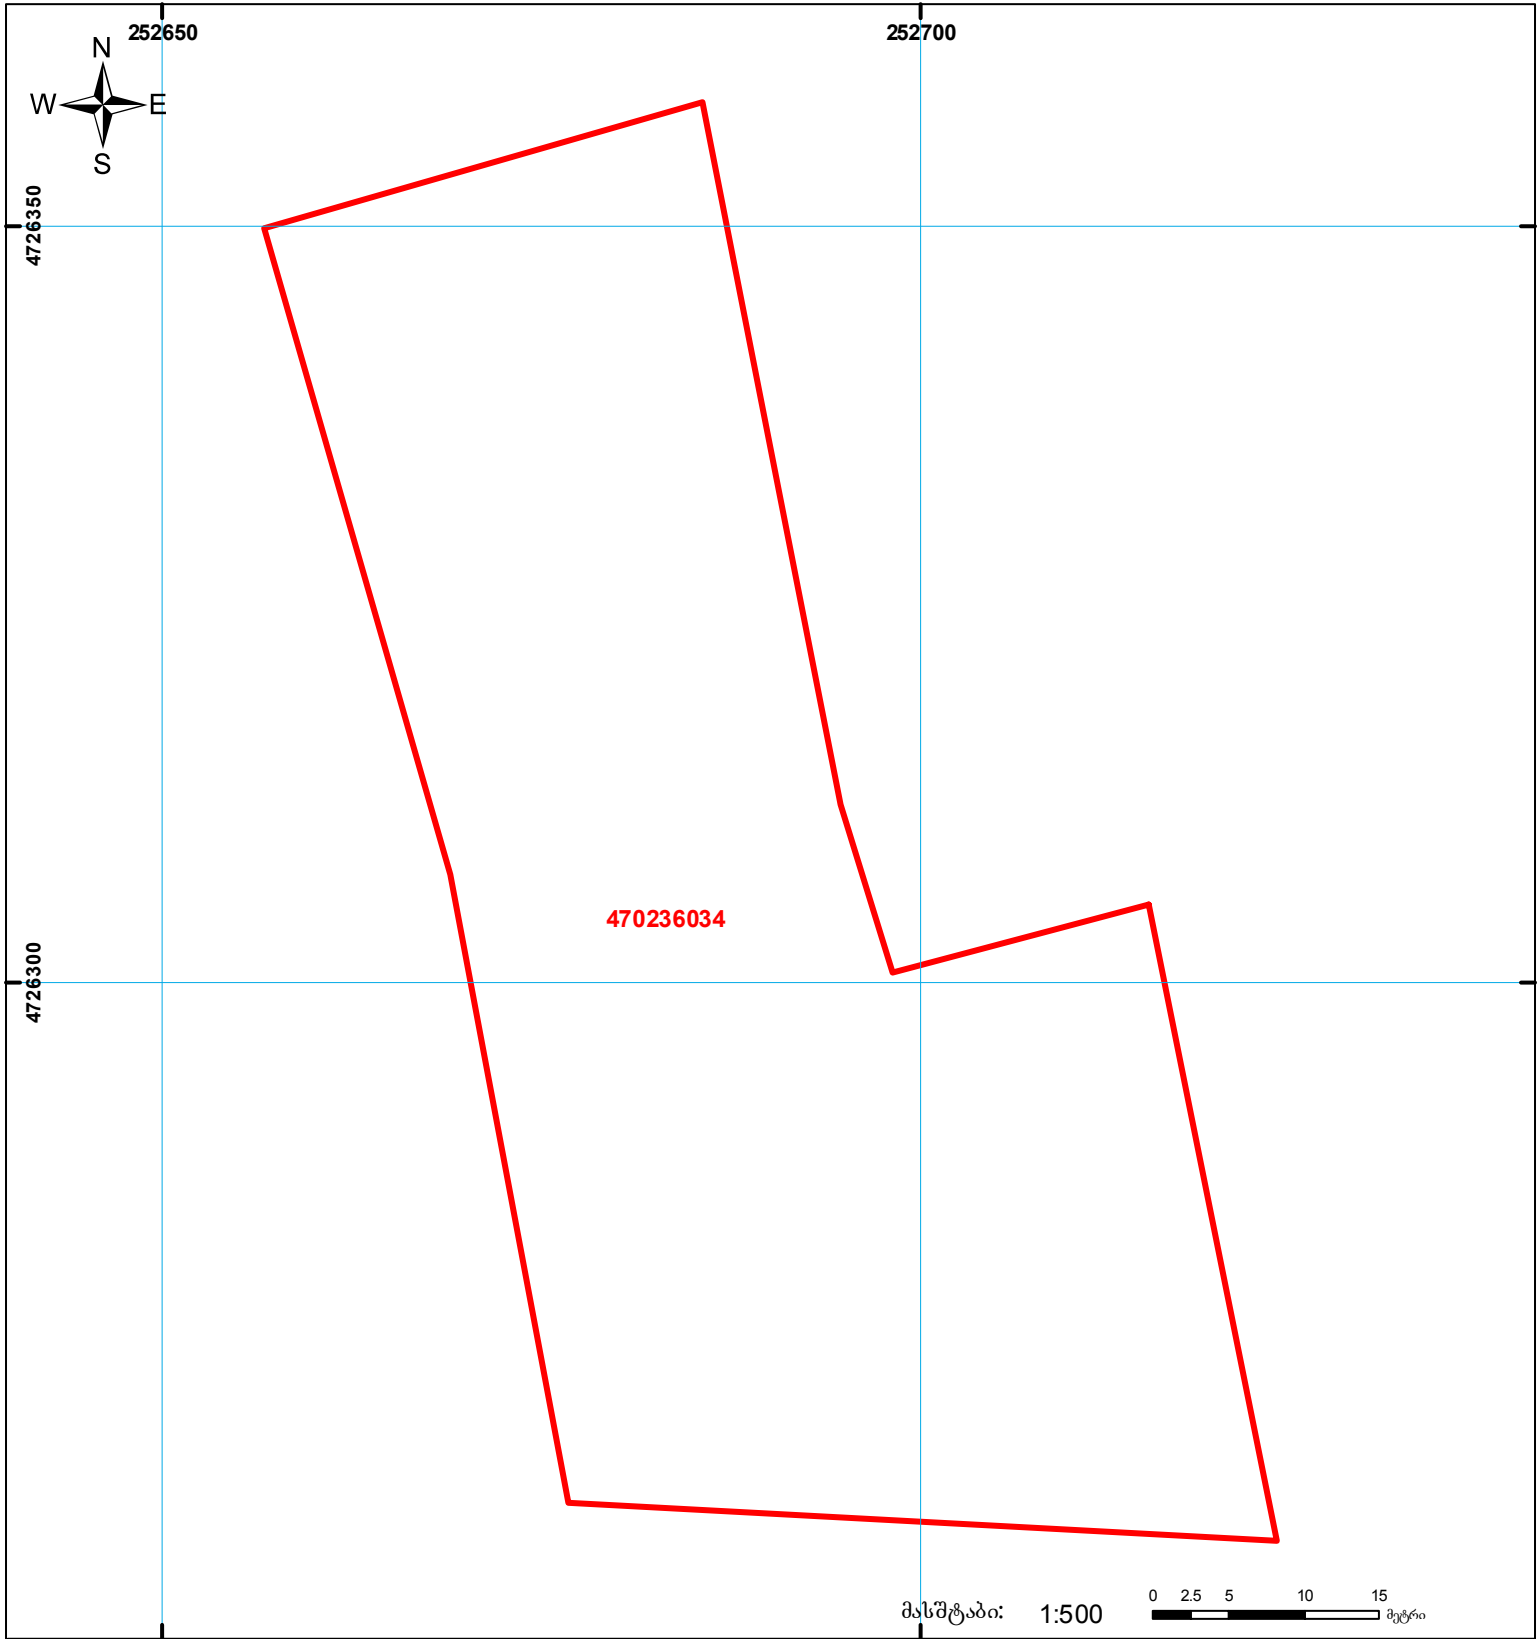

საქართველოს იუსტიციის სამინისტრო  
 საჯარო რეესტრის ეროვნული სააგენტო  
 საკადასტრო ბეჭედი

მიწის ნაკვეთის საკადასტრო კოდი: 47 02 36 034  
 ბანცხაღების რეგისტრაციის ნომერი: 882012414845  
 მიწის ნაკვეთის ფართობი: 3244 კვ.მ.  
 დანიშნულება: სასოფლო-სამეურნეო  
 კატეგორია:  
 მომზადების თარიღი: 01.08.2012

	შენიშნული ნაკვეთის საკადასტრო საზღვარი		ვაღდებულება		სახორბივი ნაკვეთი
	მიწის ნაკვეთის საკადასტრო საზღვარი		შემენებარე ნაკვეთი		სახელმწიფო ტყის ფონდი