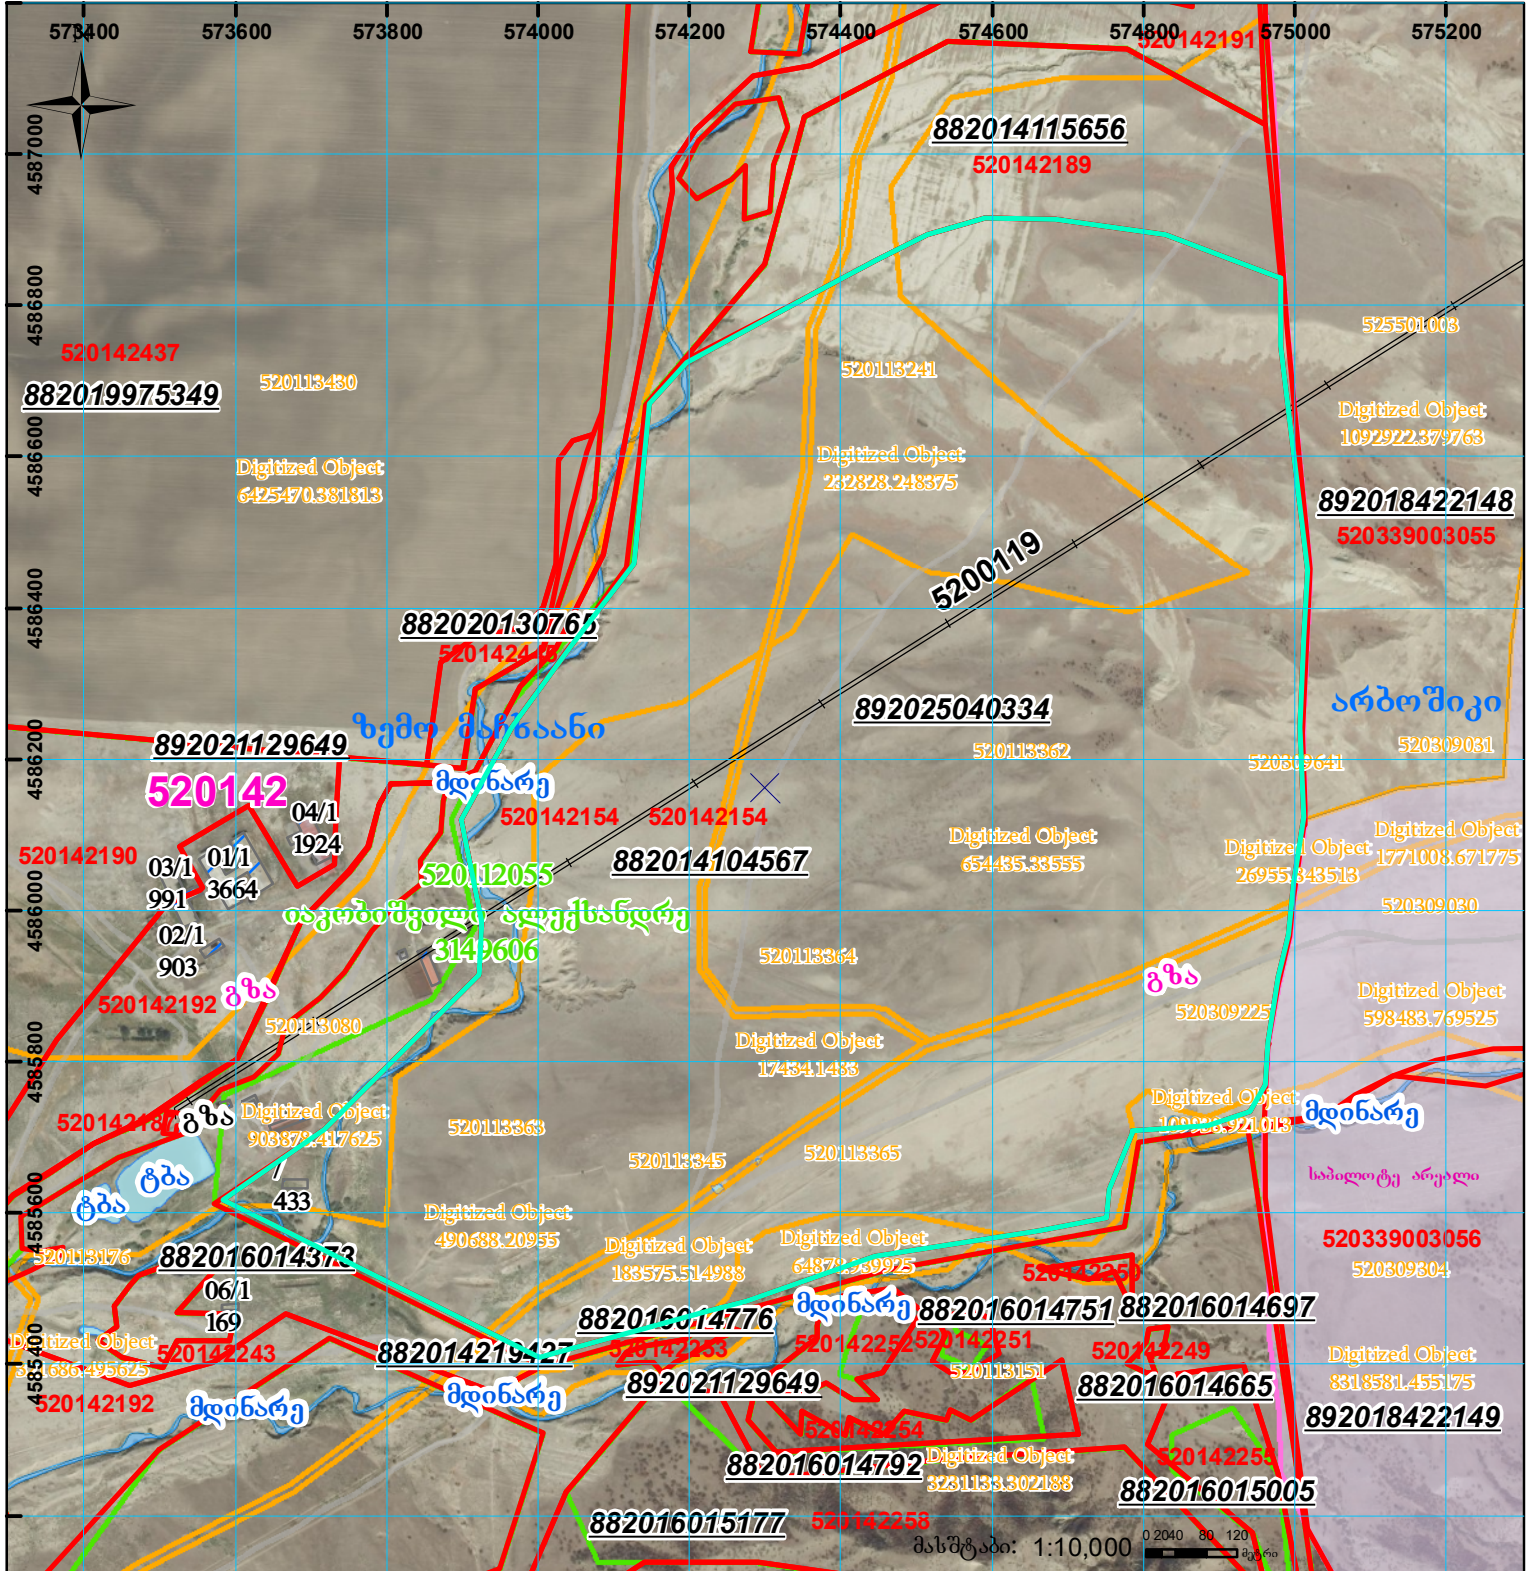

მიწის ნაკვეთის საკადასტრო კოდი: **520142154**
 განცხადების რეგისტრაციის ნომერი: **892025040334**
 მიწის ნაკვეთის ფართობი: **1357497 კვ.მ.**
 დანიშნულება:
 მომზადების თარიღი: **11.09.25**

	შენობა-ნაგებობა, პირობითი ნომერი/სართულიანობა		ვალდებულება		სარეგისტრაციოდ წარმოდგენილი ნაკვეთი
	მიწის ნაკვეთის საკადასტრო საზღვარი		შენებარე ნაგებობა		საზობრივი ნაგებობა