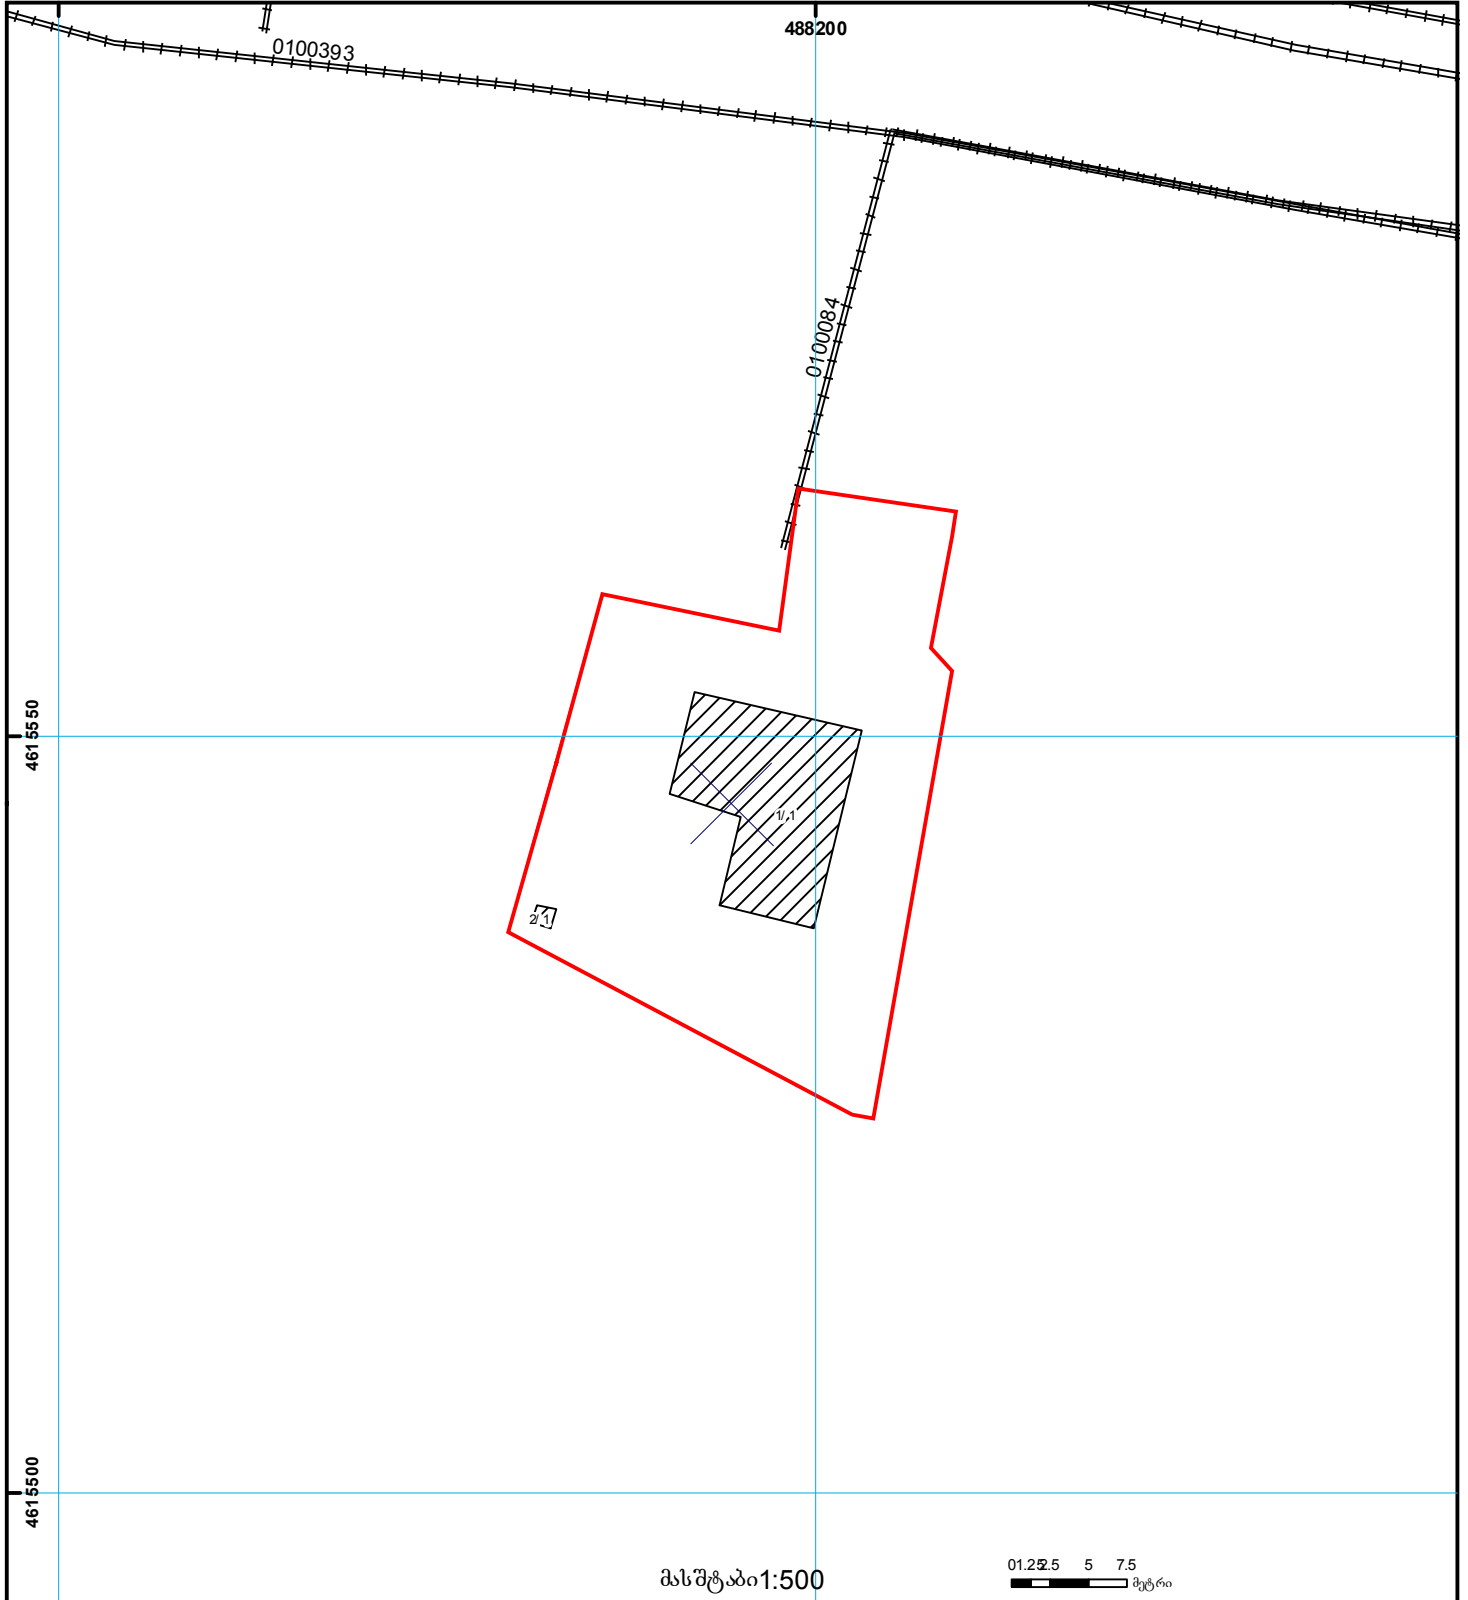

საქართველოს იუსტიციის სამინისტრო
საჯარო რეგისტრის ეროვნული სააგენტო

საკადასტრო გეგმა

საჯარო რეგისტრის
ეროვნული სააგენტო

მიწის ნაკვეთის საკადასტრო კოდი: 01.17.09.034.074
განცხადების რეგისტრაციის ნომერი 882013162913
მიწის ნაკვეთის ფართობი: 772 კვ.მ.
დანიშნულება: არასასოფლო-სამეურნეო
მომხადადების თარიღი 16.04.13

	შენიშნული ნაკვეთის პირობითი ნომერი/სართულიანობა		ვალდებულება		საზოობრივი ნაკვეთი	
	მიწის ნაკვეთის საკადასტრო საზღვარი		მშენებარე ნაკვეთი		მიწის ქვეშა ნაკვეთი	