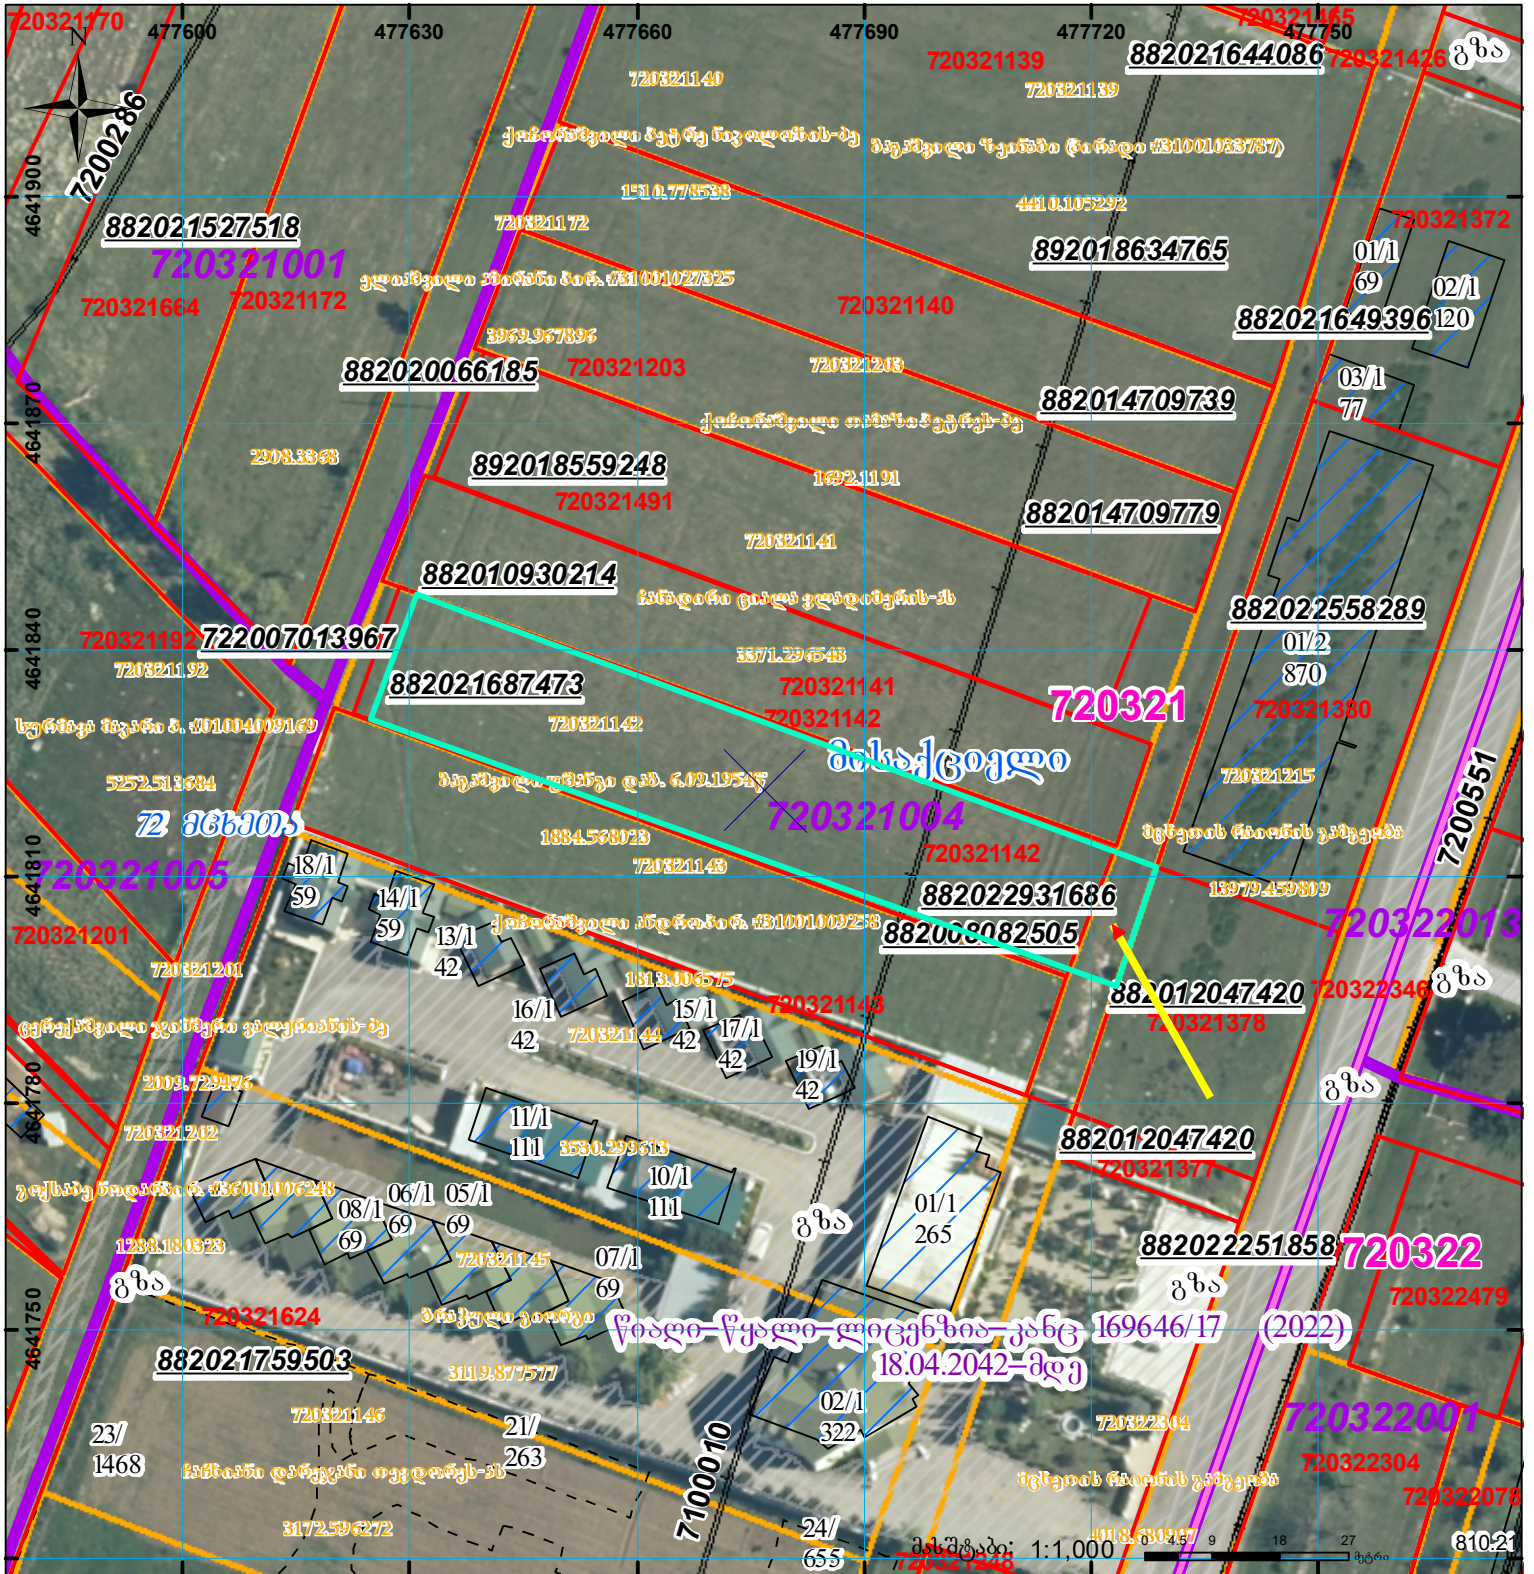

რეგისტრირებული ნაკვეთის აღვიღმდებარეობა იცვლება 1/3-ზე ნაკლებად
 ოროს მიხედვით სავარაუდოდ მოიცავს ნაკვეთებთან მისასვლელი გზის ნაწილს

მიწის ნაკვეთის საკადასტრო კოდი: 720321142
 ბანცხალების რეგისტრაციის ნომერი: 882022931686
 მიწის ნაკვეთის ფართობი: 1800 კვ.მ.
 დანიშნულება:
 მომზადების თარიღი: 12.12.22

	შენიშნული ნაკვეთი, პირობითი ნომერი/სართულიანობა		გაღმდებულია		სარეგისტრაციოდ წარმოდგენილი ნაკვეთი
	მიწის ნაკვეთის საკადასტრო საზღვარი		შენიშნული ნაკვეთი		სახობრივი ნაკვეთი