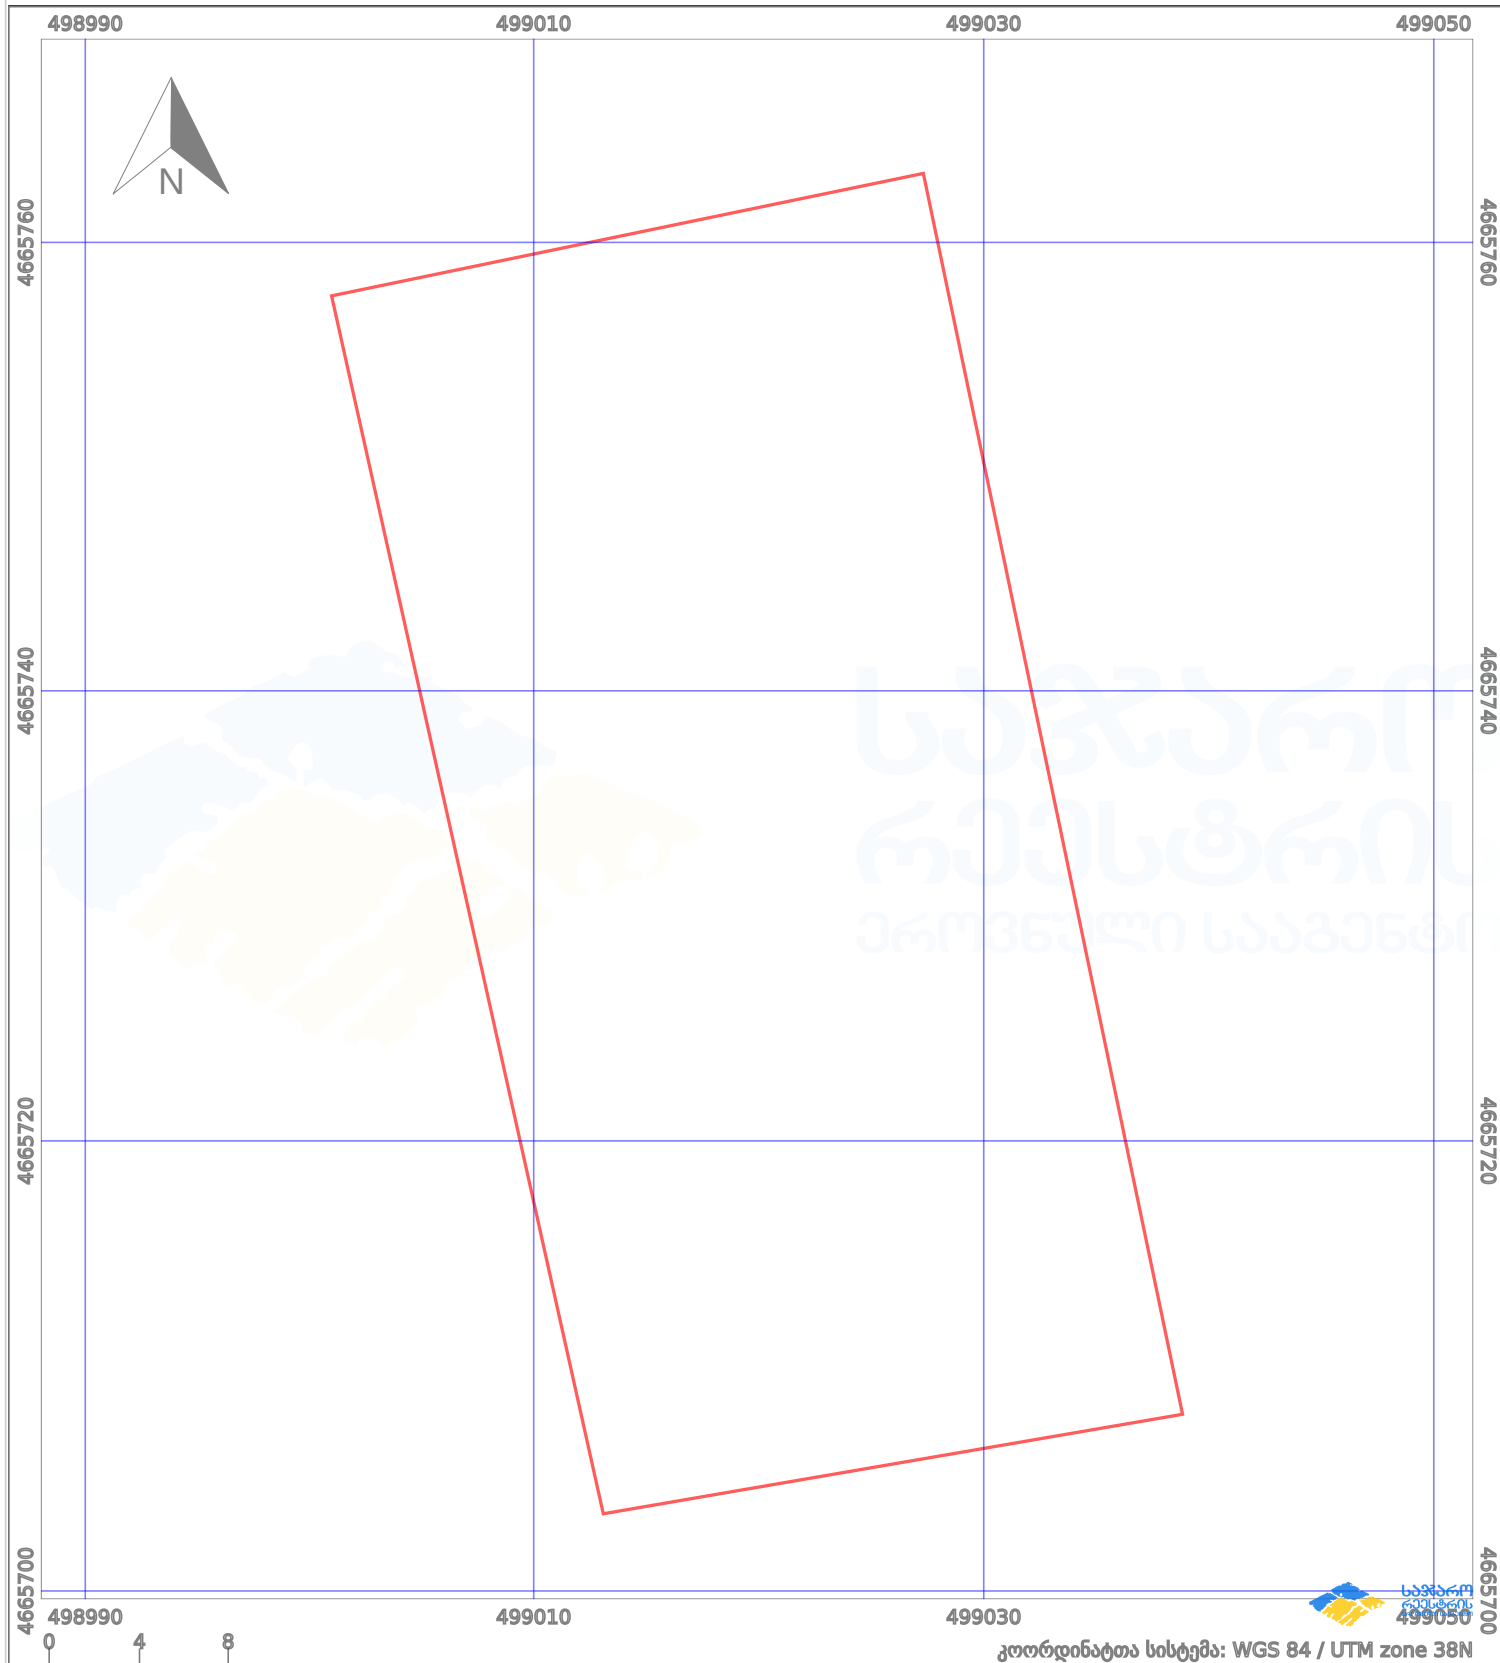

საკადასტრო გეგმა

საქართველოს რეესტრის ეროვნული სააგენტო

საკადასტრო კოდი:

73.04.21.080

ნაკვეთის დანიშნულება:

სასოფლო-სამეურნეო(საკარმიდამო)

განცხადების ნომერი:

892023114369

ფართობი:

1483 კვ.მ (WGS 84 / UTM zone 38N)

მომზადების თარიღი:

24/11/2023

პირობითი აღნიშვნები:

- | | | | | | | | |
|--|--------------------|--|--------------------|--|--------------------|--|----------------|
| | ნაკვეთის საზღვარი | | მშენებარე ნაკებობა | | აშენებული ნაკებობა | | ქარსაფარი ზოლი |
| | საზომრივი ნაკებობა | | ტყის ფონდი | | ვალდებულება | | |