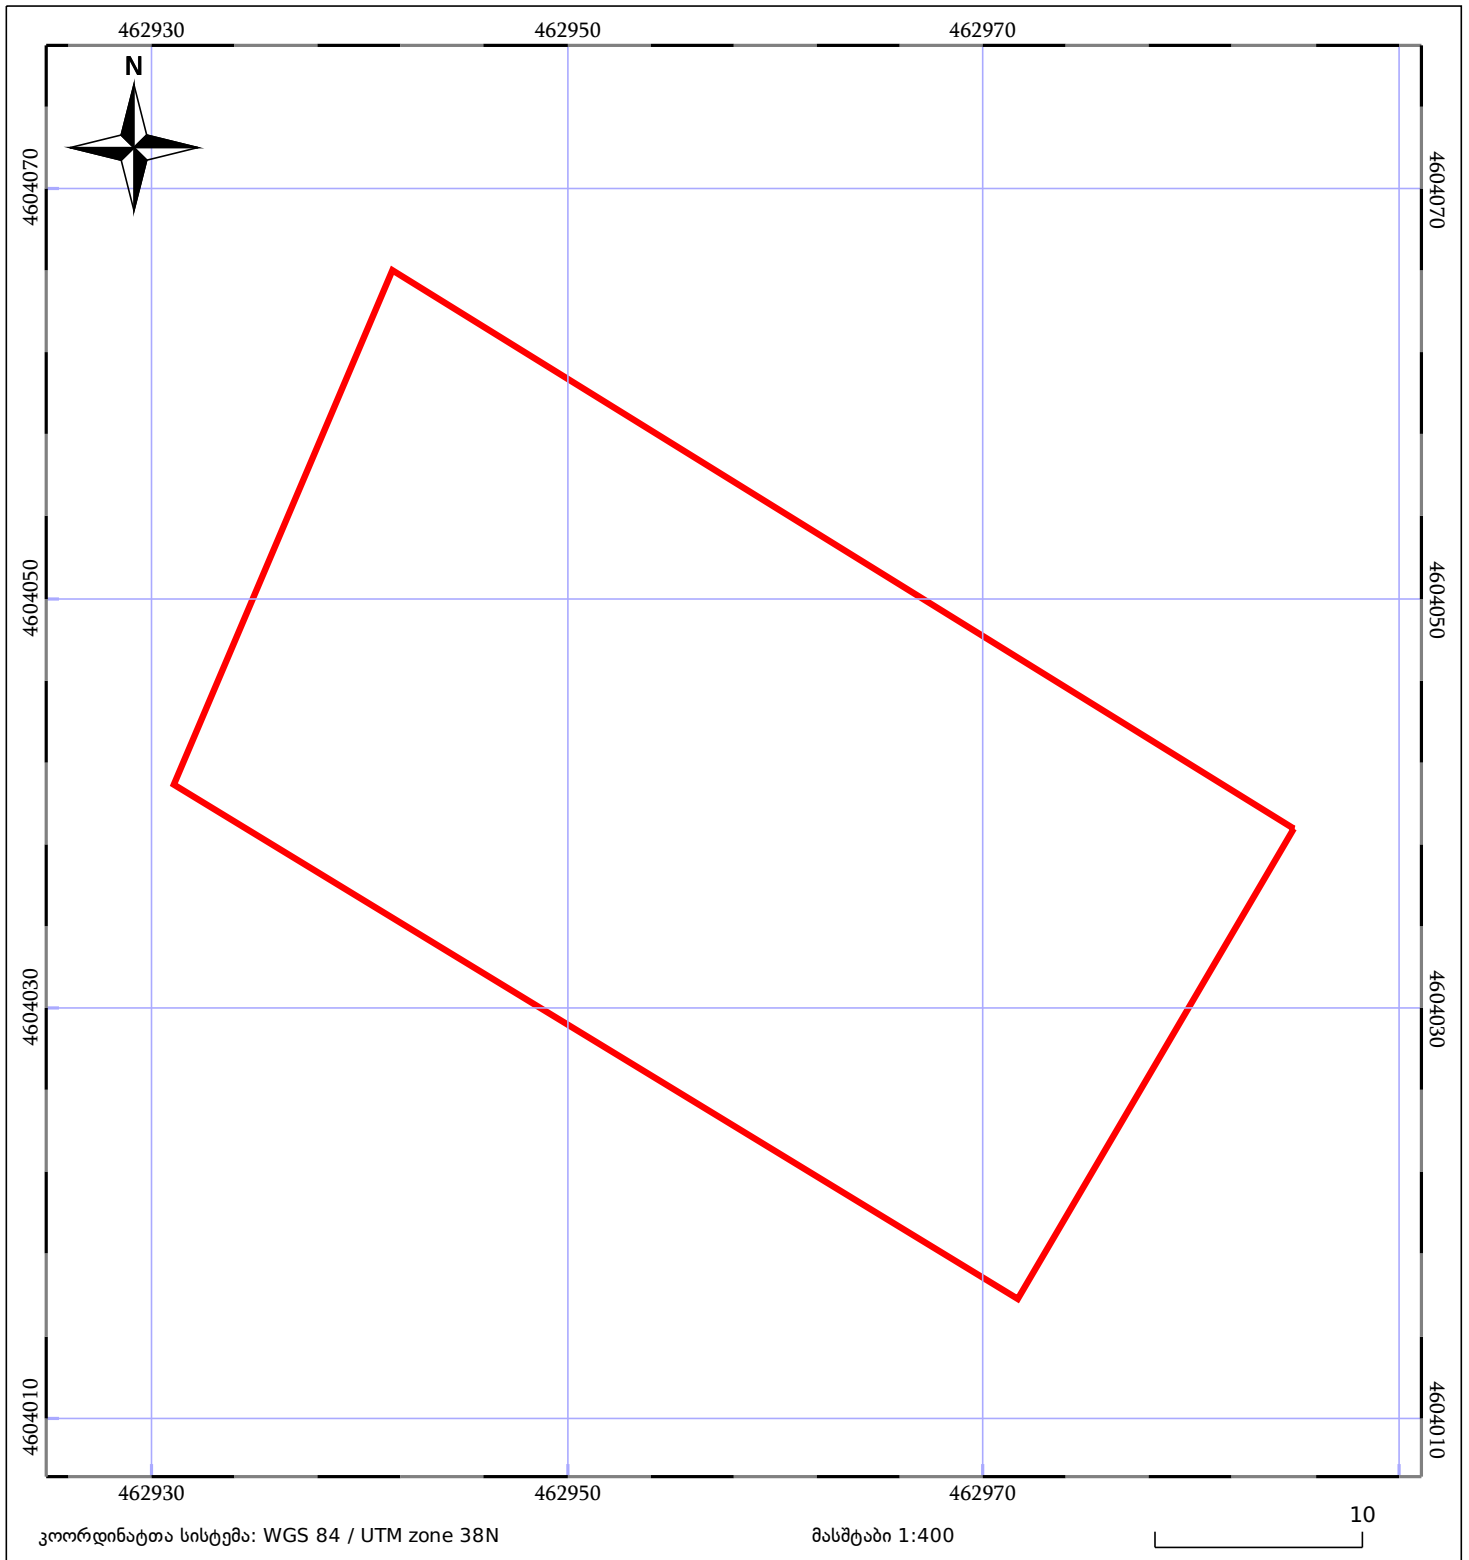

საკადასტრო გეგმა

საჯარო რეესტრის ეროვნული
სააგენტო

საკადასტრო კოდი: 84.03.32.080

ნაკვეთის დანიშნულება:

სასოფლო-სამეურნეო

განცხადების ნომერი: 882017394835

ფართობი:

1319 კვ.მ (WGS 84 / UTM zone 38N)

მომზადების თარიღი: 30/08/2017

| | | |
|------------------------------|-----------------------|-------------|
| 05/25 მშენებარე ნაკებობა | 05/25 შენობა/ნაკებობა | ტყის ფონდი |
| ნაკვეთის საკადასტრო საზღვარი | ხაზობრივი ნაკებობა | ვალდებულება |