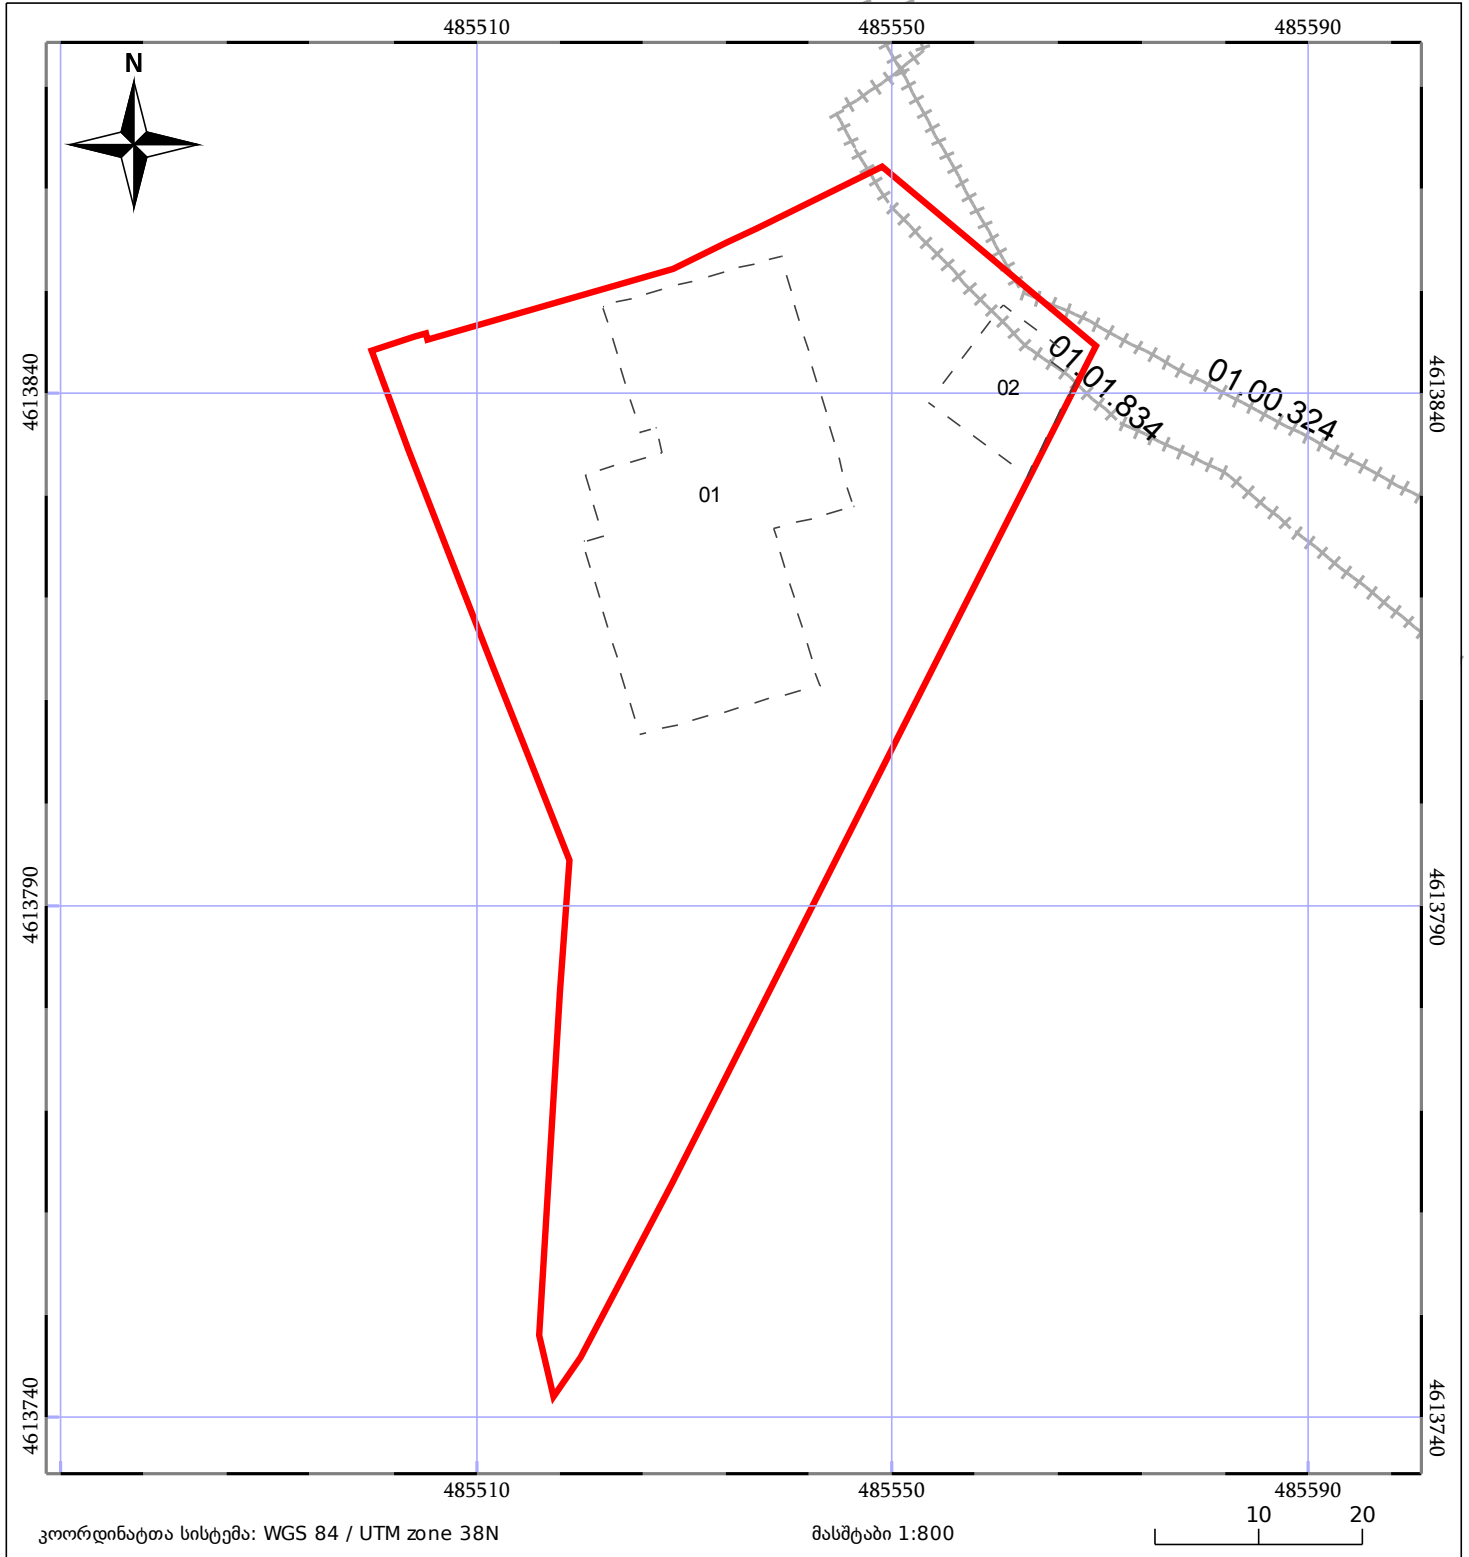

საკადასტრო გეგმა

საჯარო რეესტრის ეროვნული
სააგენტო

საკადასტრო კოდი: **01.18.06.019.110**

ნაკვეთის დანიშნულება:

არასასოფლო სამეურნეო

განცხადების ნომერი: **882019166168**

ფართობი:

3661 კვ.მ (WGS 84 / UTM zone 38N)

მომზადების თარიღი: **12/03/2019**

05/25	მშენებარე ნაგებობა	05/25	შენობა/ნაგებობა		ტყის ფონდი
	ნაკვეთის საკადასტრო საზღვარი		სამომრივი ნაგებობა		ვალდებულება