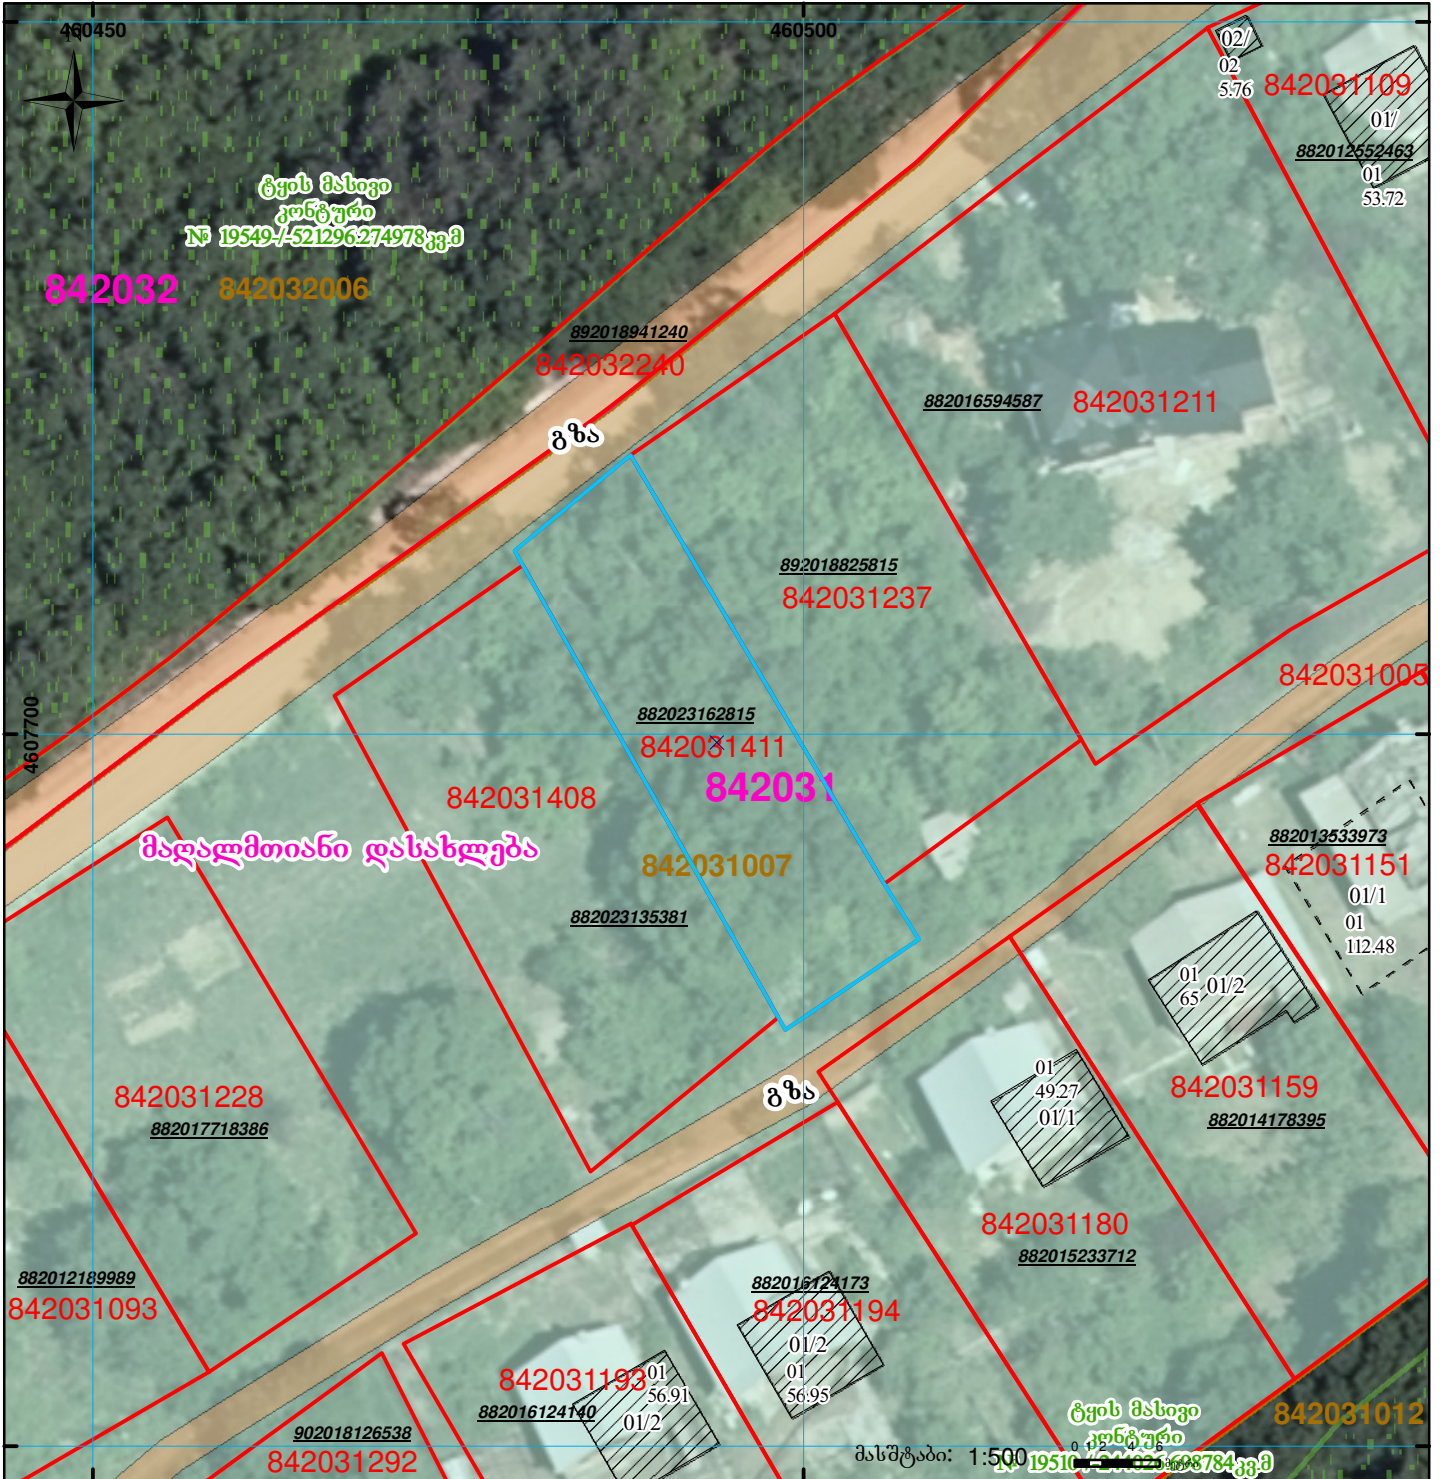

მიწის ნაკვეთის საკადასტრო კოდი: 842031411  
 განცხადების რეგისტრაციის ნომერი: 882023162815  
 მიწის ნაკვეთის ფართობი: 423 კვ.მ.  
 დანიშნულება: მომზადების თარიღი: 03.04.23

	შენიშნული ნაკვეთი, პირობითი ნომერი/სართულიანობა		ვალდებულება		სარეგისტრაციოდ წარმოდგენილი ნაკვეთი
	მიწის ნაკვეთის საკადასტრო საზღვარი		შუენებარე ნაკვეთი		საზობრივი ნაკვეთი

UTM (საერთაშორისო) სისტემის კოორდ.