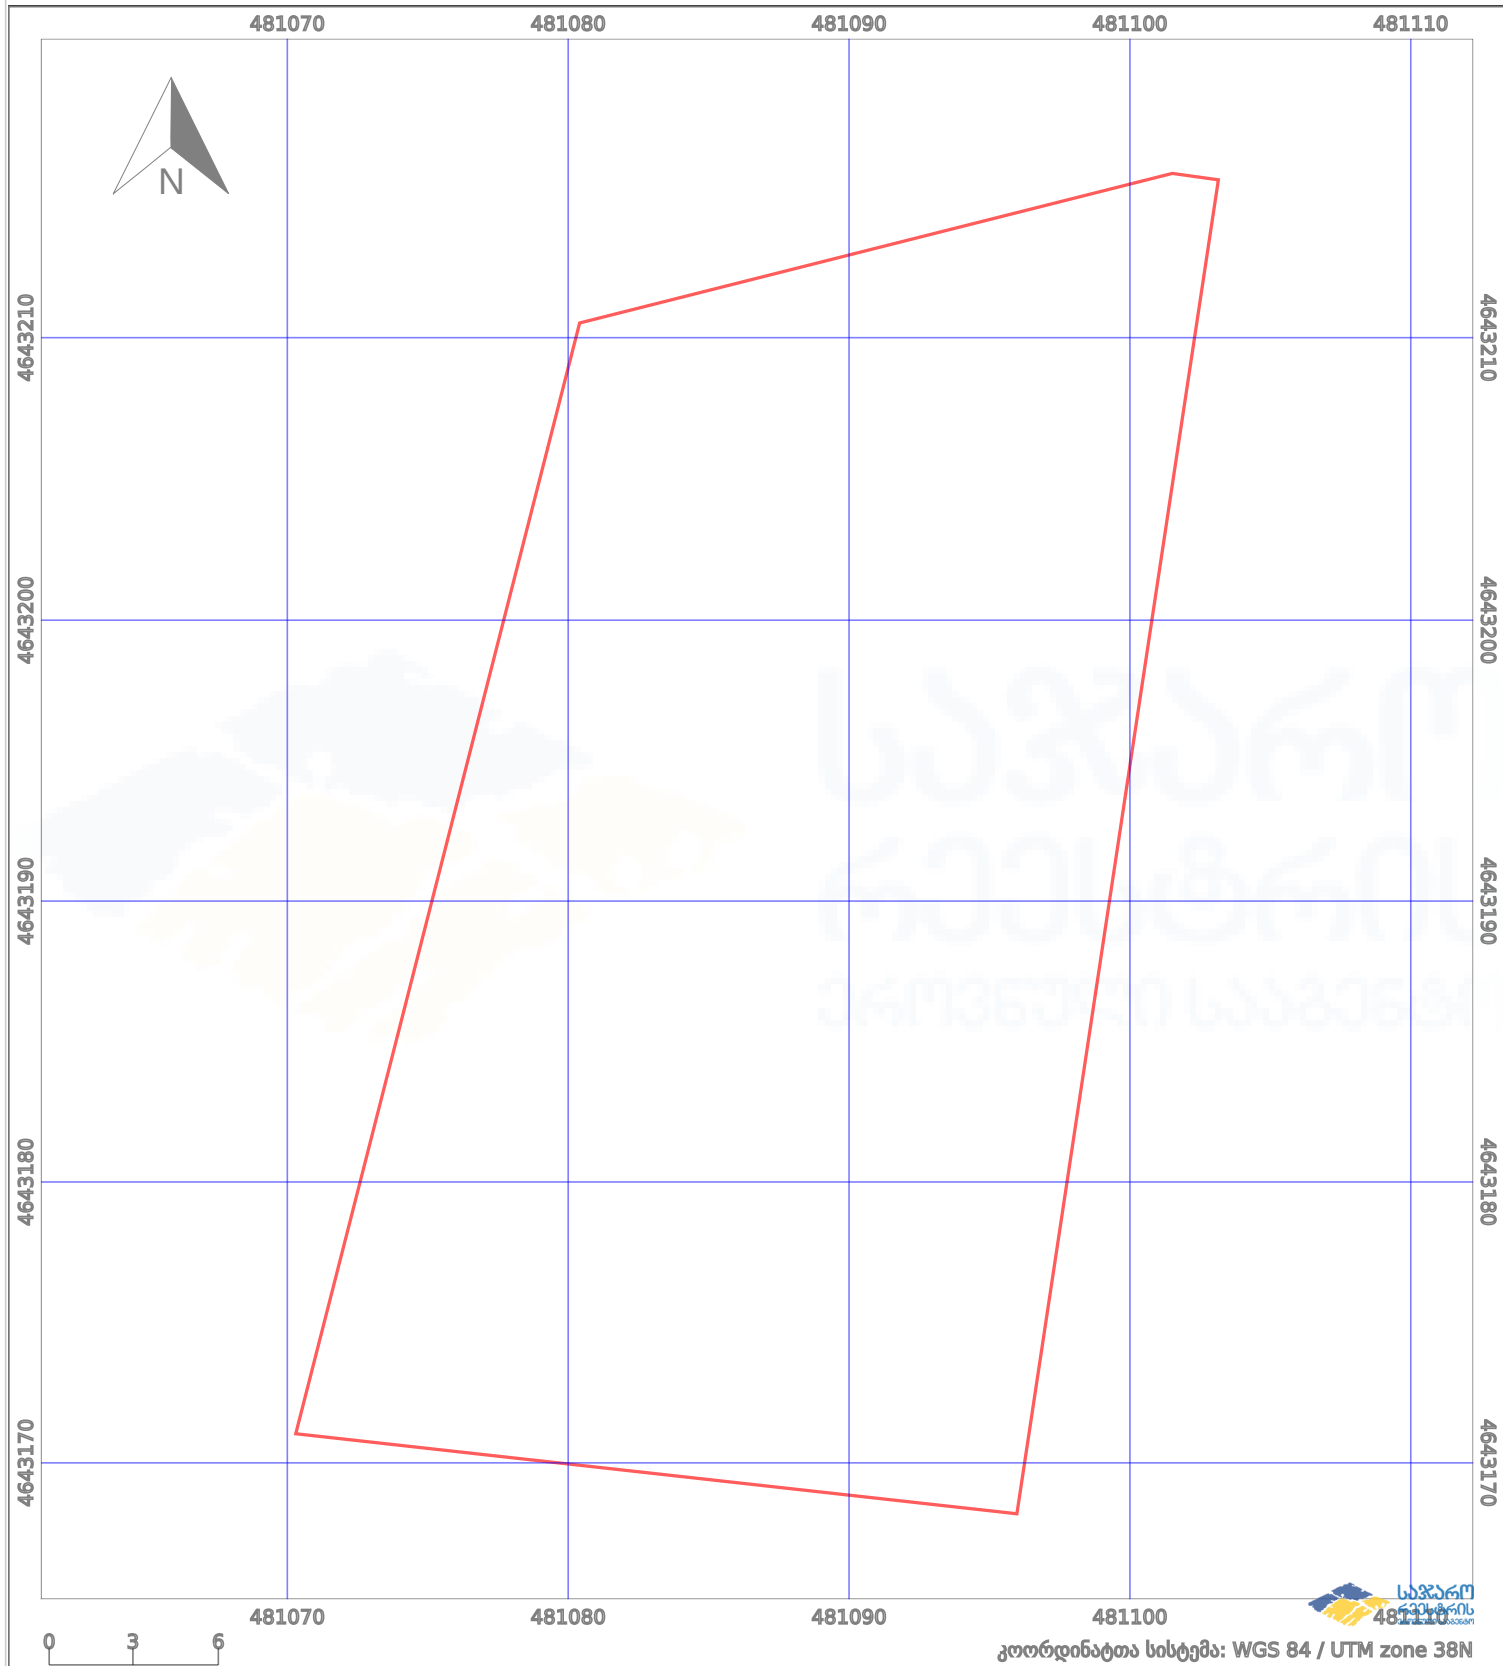

საკადასტრო გეგმა

საქართველოს რეესტრის ეროვნული სააგენტო

საკადასტრო კოდი:

71.64.92.998

ნაკვეთის დანიშნულება:

სასოფლო-სამეურნეო

განცხადების ნომერი:

882022178517

ფართობი:

1050 კვ.მ (WGS 84 / UTM zone 38N)

მომზადების თარიღი:

23/03/2022

	ნაკვეთის საზღვარი		პირობითი აღნიშვნები: მშენებარე ნაგებობა		აშენებული ნაგებობა
	საზღვარი ნაგებობა		ტყის ფონდი		ვალდებულება