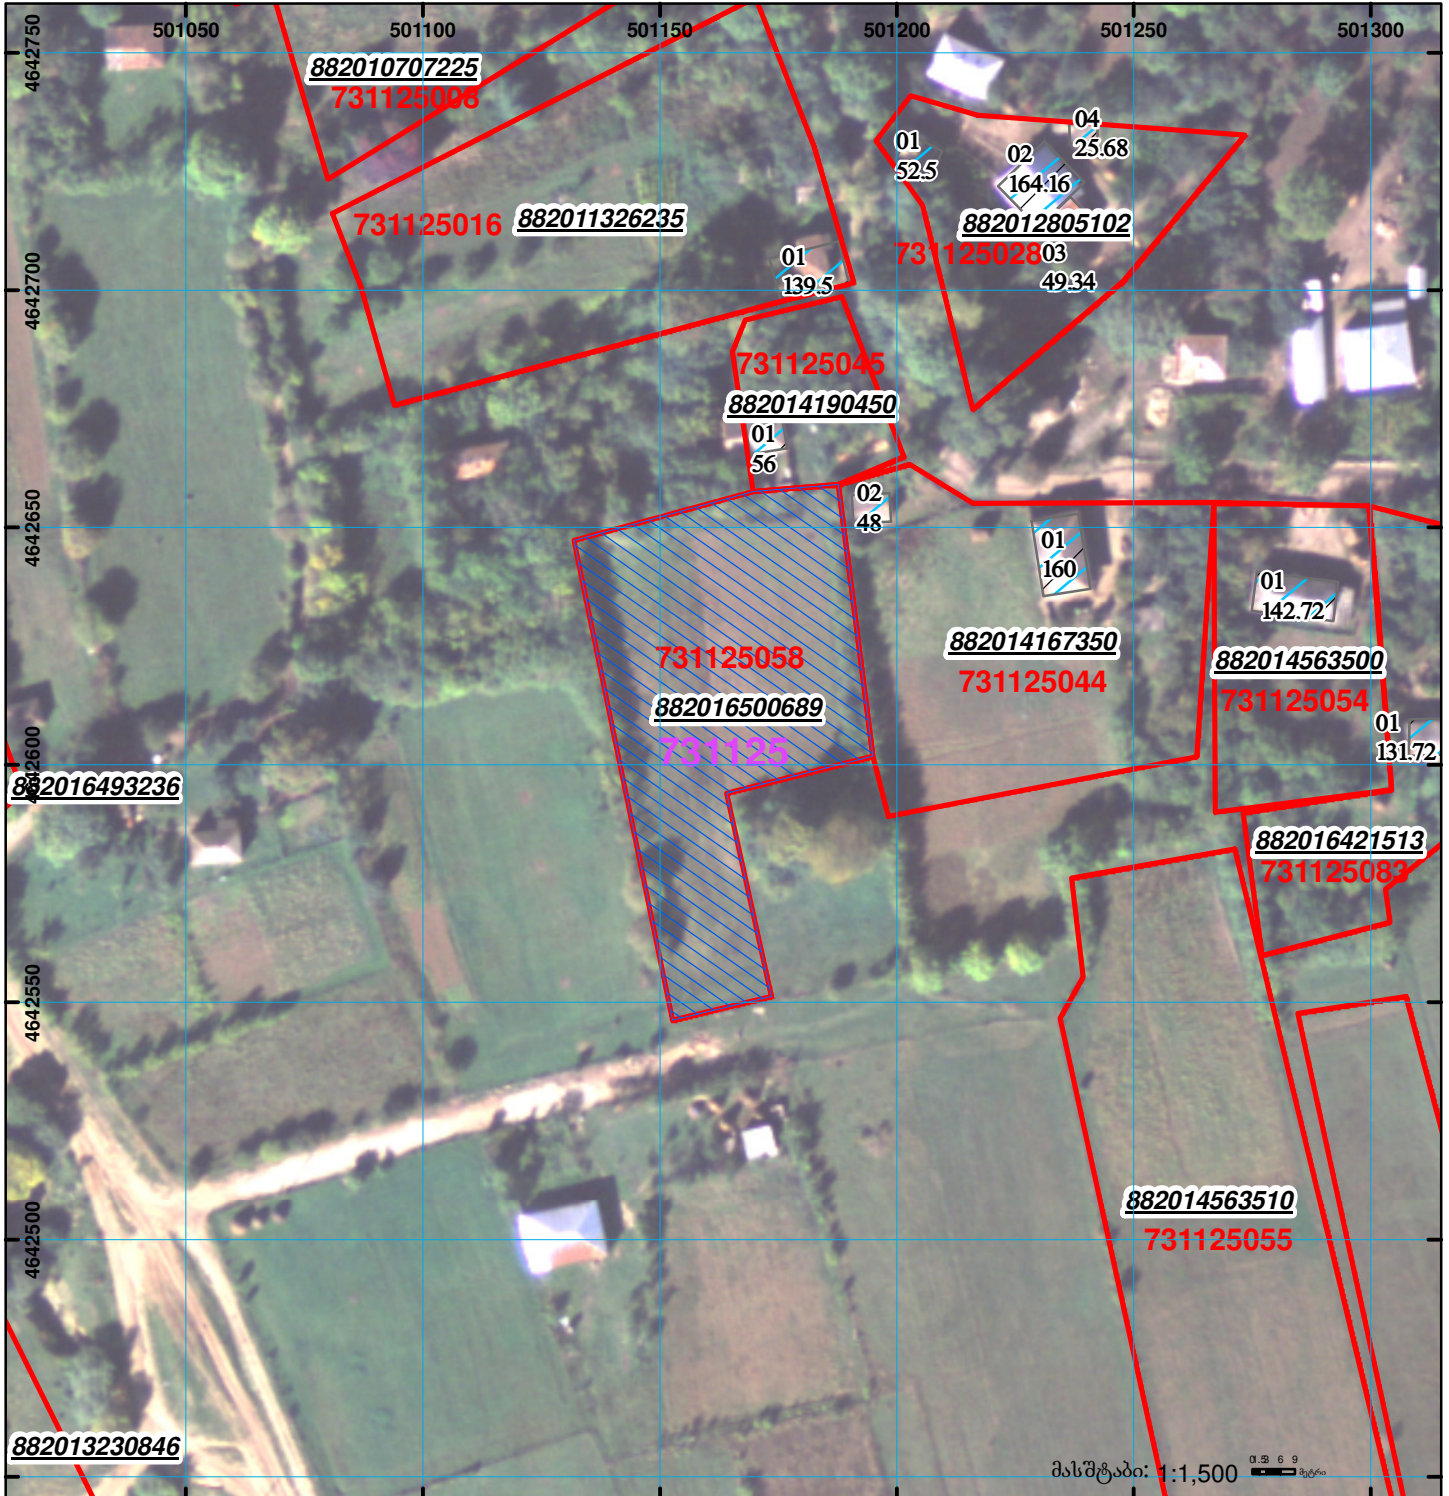

ელ-ვერსია განსხვავდება ქაღალდის ვერსიისაგან
კერძოდ მიწის ნაკვეთის ფართობში

მიწის ნაკვეთის საკადასტრო კოდი: 73 11 25 058
 განცხადების რეგისტრაციის ნომერი: 882016500689
 მიწის ნაკვეთის ფართობი: 4201 კვ.მ.
 დანიშნულება: სასოფლო-სამეურნეო
 მომზადების თარიღი: 08.08.16

შენობა-ნაგებობა, პირობითი ნომერი/სართულიანობა	ვალდებულება	საზობრივი ნაგებობა	
მიწის ნაკვეთის საკადასტრო საზღვარი	მშენებარე ნაგებობა		00:0 (საერთაშორისო) სისტემის კოორდ.