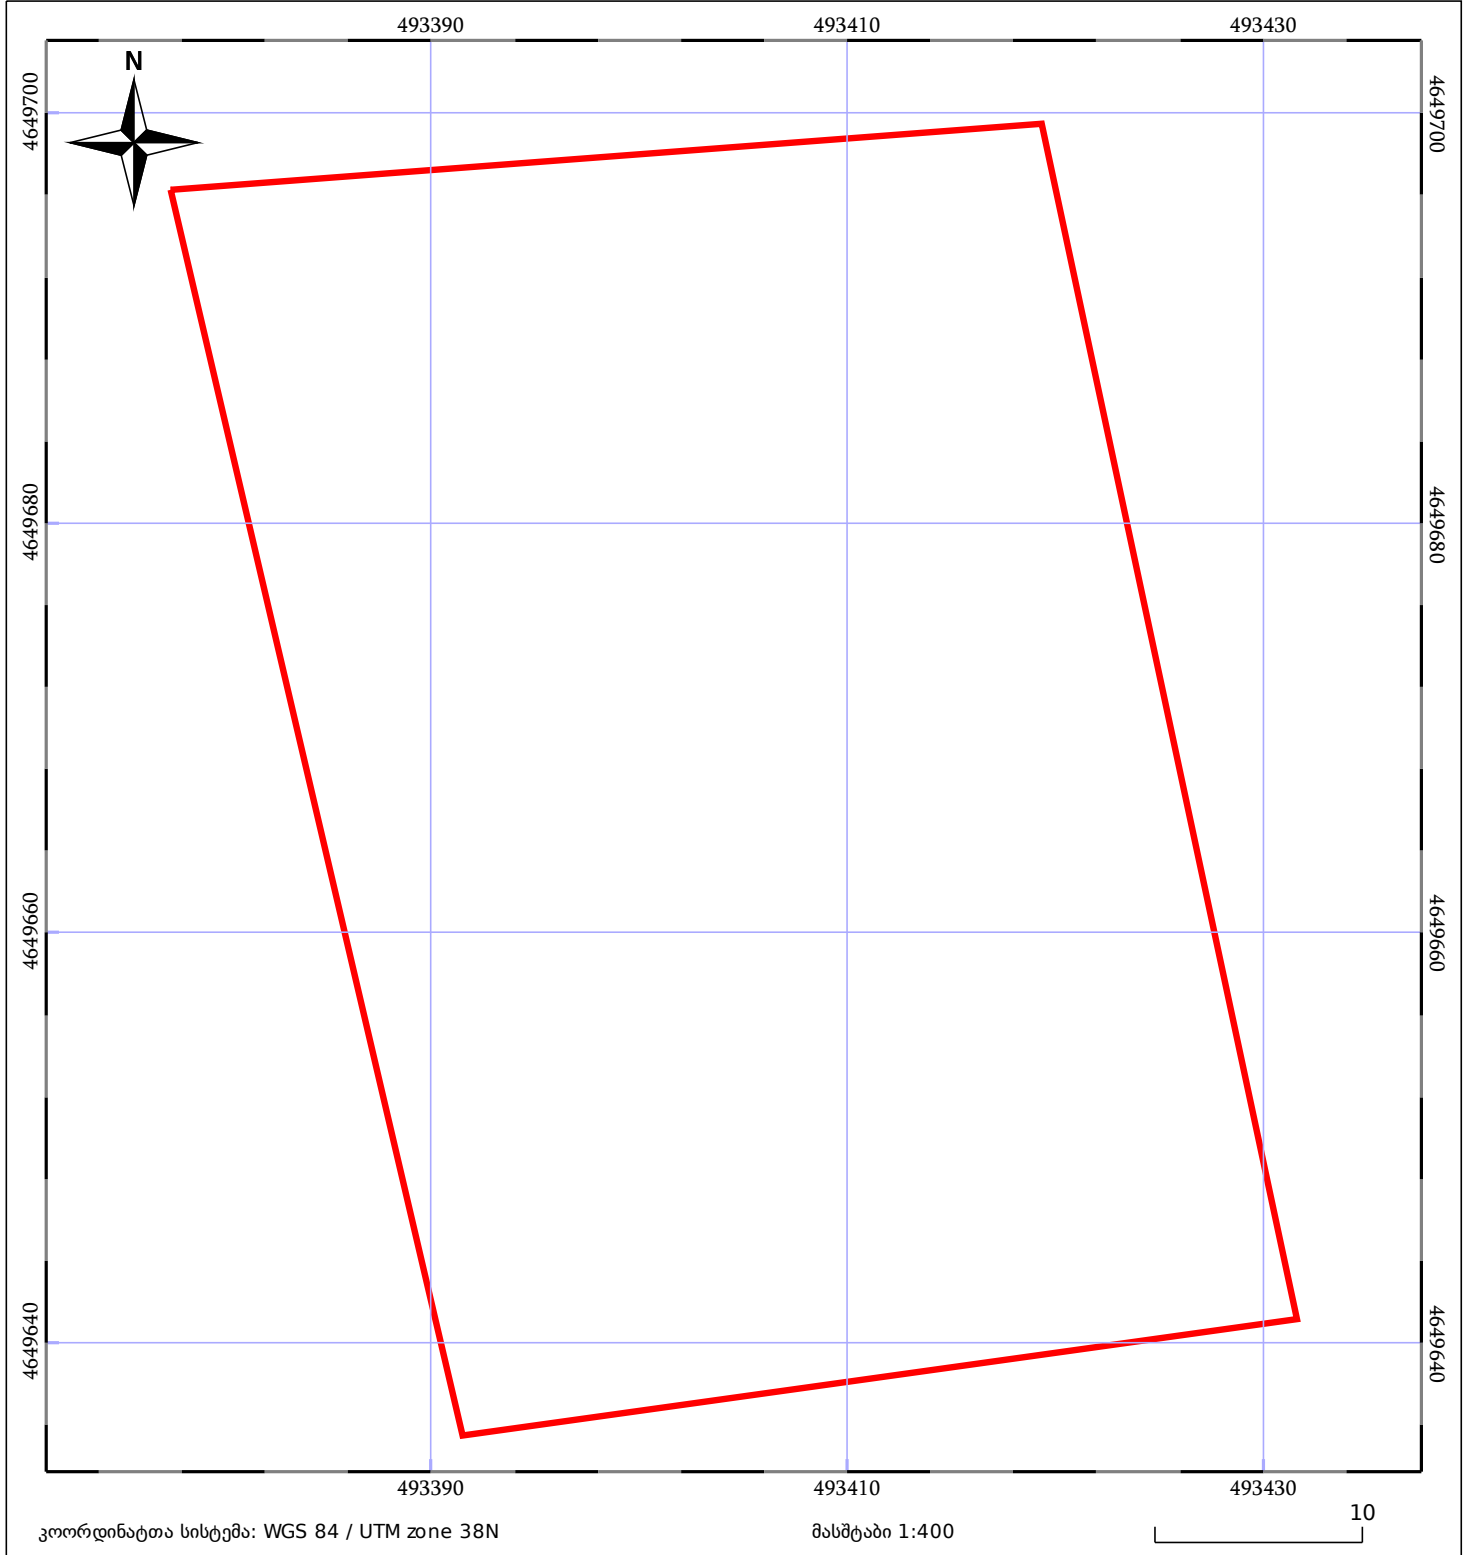

# საკადასტრო გეგმა

საჯარო რეესტრის ეროვნული  
სააგენტო

საკადასტრო კოდი: **73.08.31.109**

ნაკვეთის დანიშნულება:

სასოფლო-სამეურნეო(საკარმიდამო)

განცხადების ნომერი: **892025282552**

ფართობი:

**2500 კვ.მ (WGS 84 / UTM zone 38N)**

მომზადების თარიღი: **07/11/2025**

05/25 მშენებარე ნაგებობა	ნაკვეთის საკადასტრო საზღვარი	05/25 შენობა/ნაგებობა
საზღვრული ნაგებობა	ტყის ფონდი	ვალდებულება