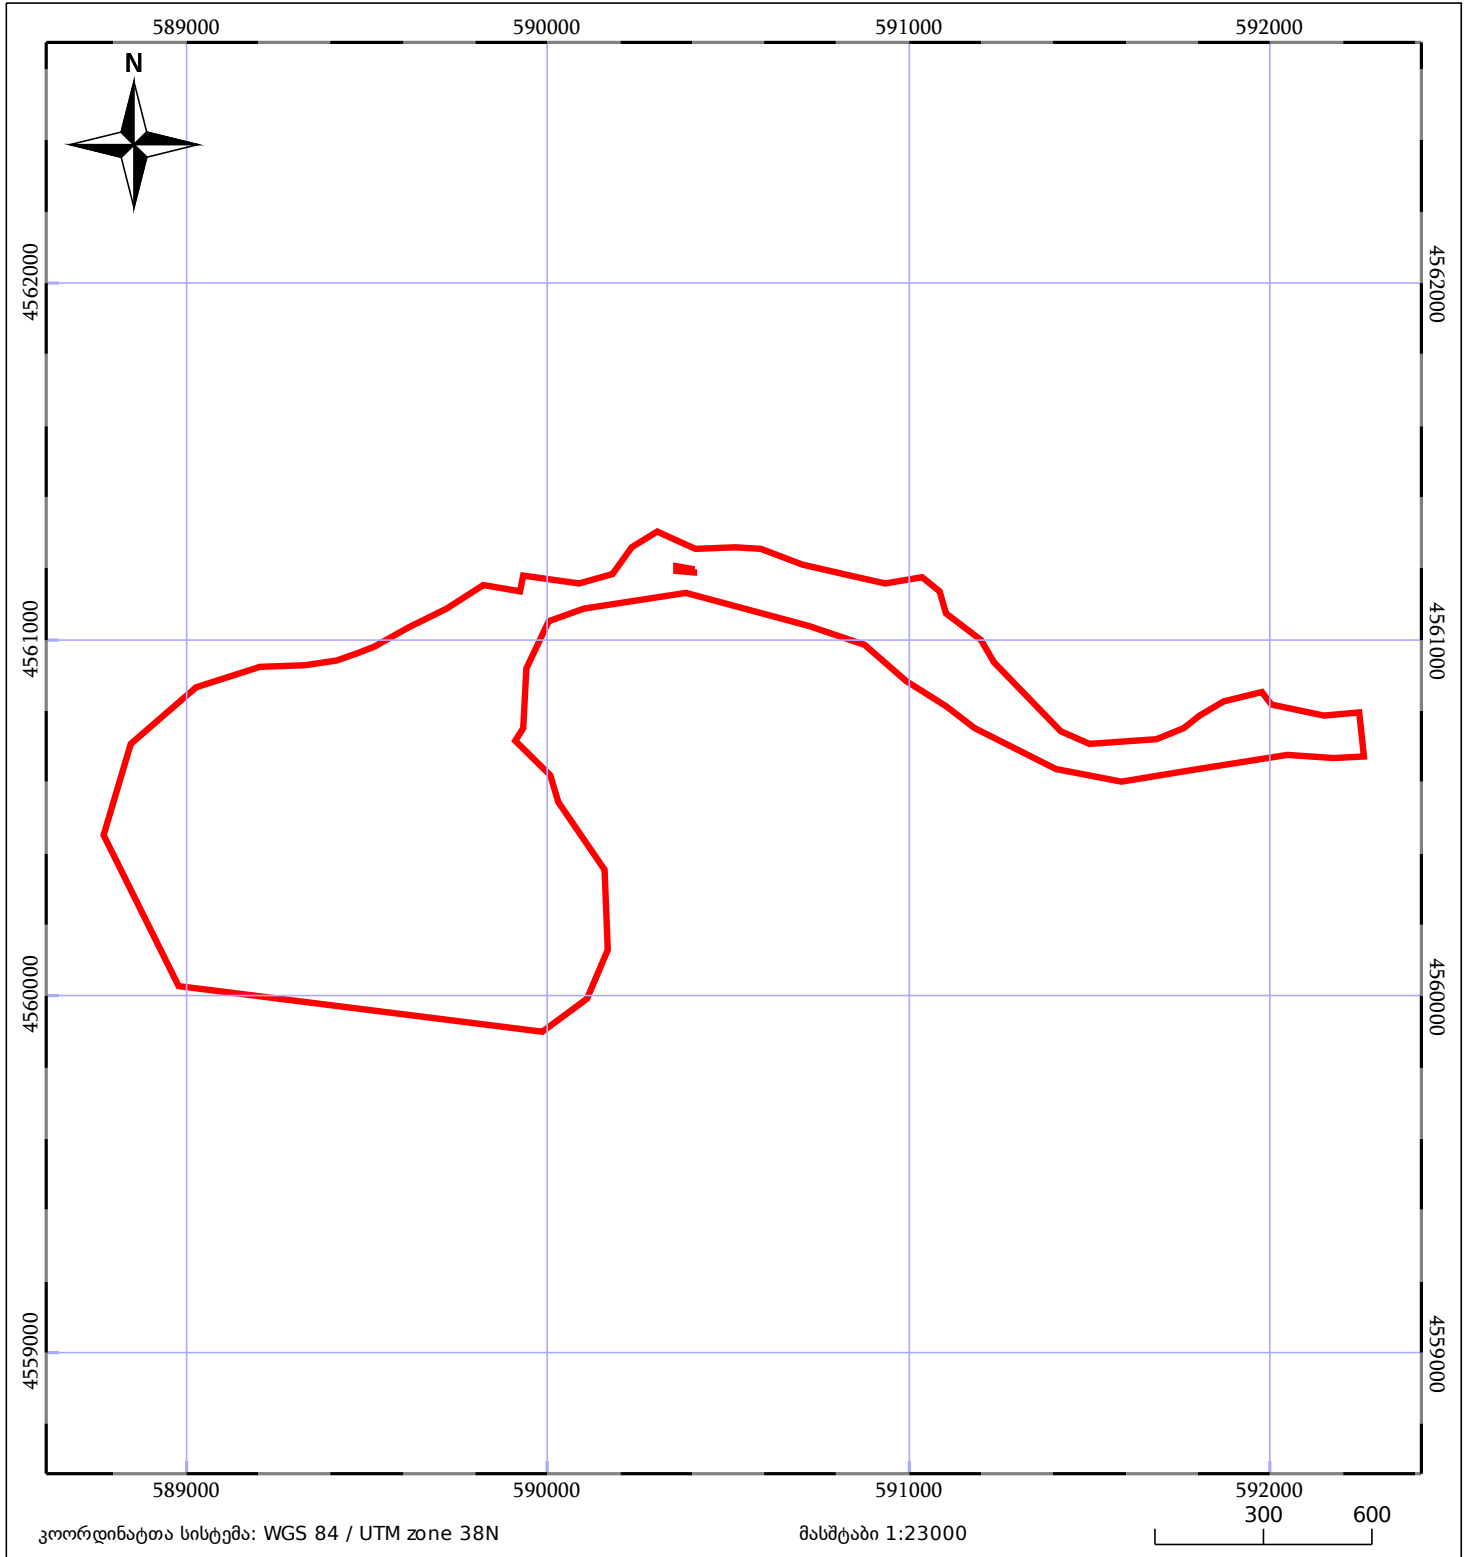

საკადასტრო გეგმა

საჯარო რეესტრის ეროვნული
სააგენტო

საკადასტრო კოდი: **52.40.31.004**

ნაკვეთის დანიშნულება:

სასოფლო-სამეურნეო(საძოვარი)

განცხადების ნომერი: **882019288349**

ფართობი:

1569500 კვ.მ (WGS 84 / UTM zone 38N)

მომზადების თარიღი: **17/04/2019**

05/25 მშენებარე ნაკებობა	05/25 მენობა/ნაკებობა	ტყის ფონდი
ნაკვეთის საკადასტრო საზღვარი	ხაზობრივი ნაკებობა	ვალდებულება