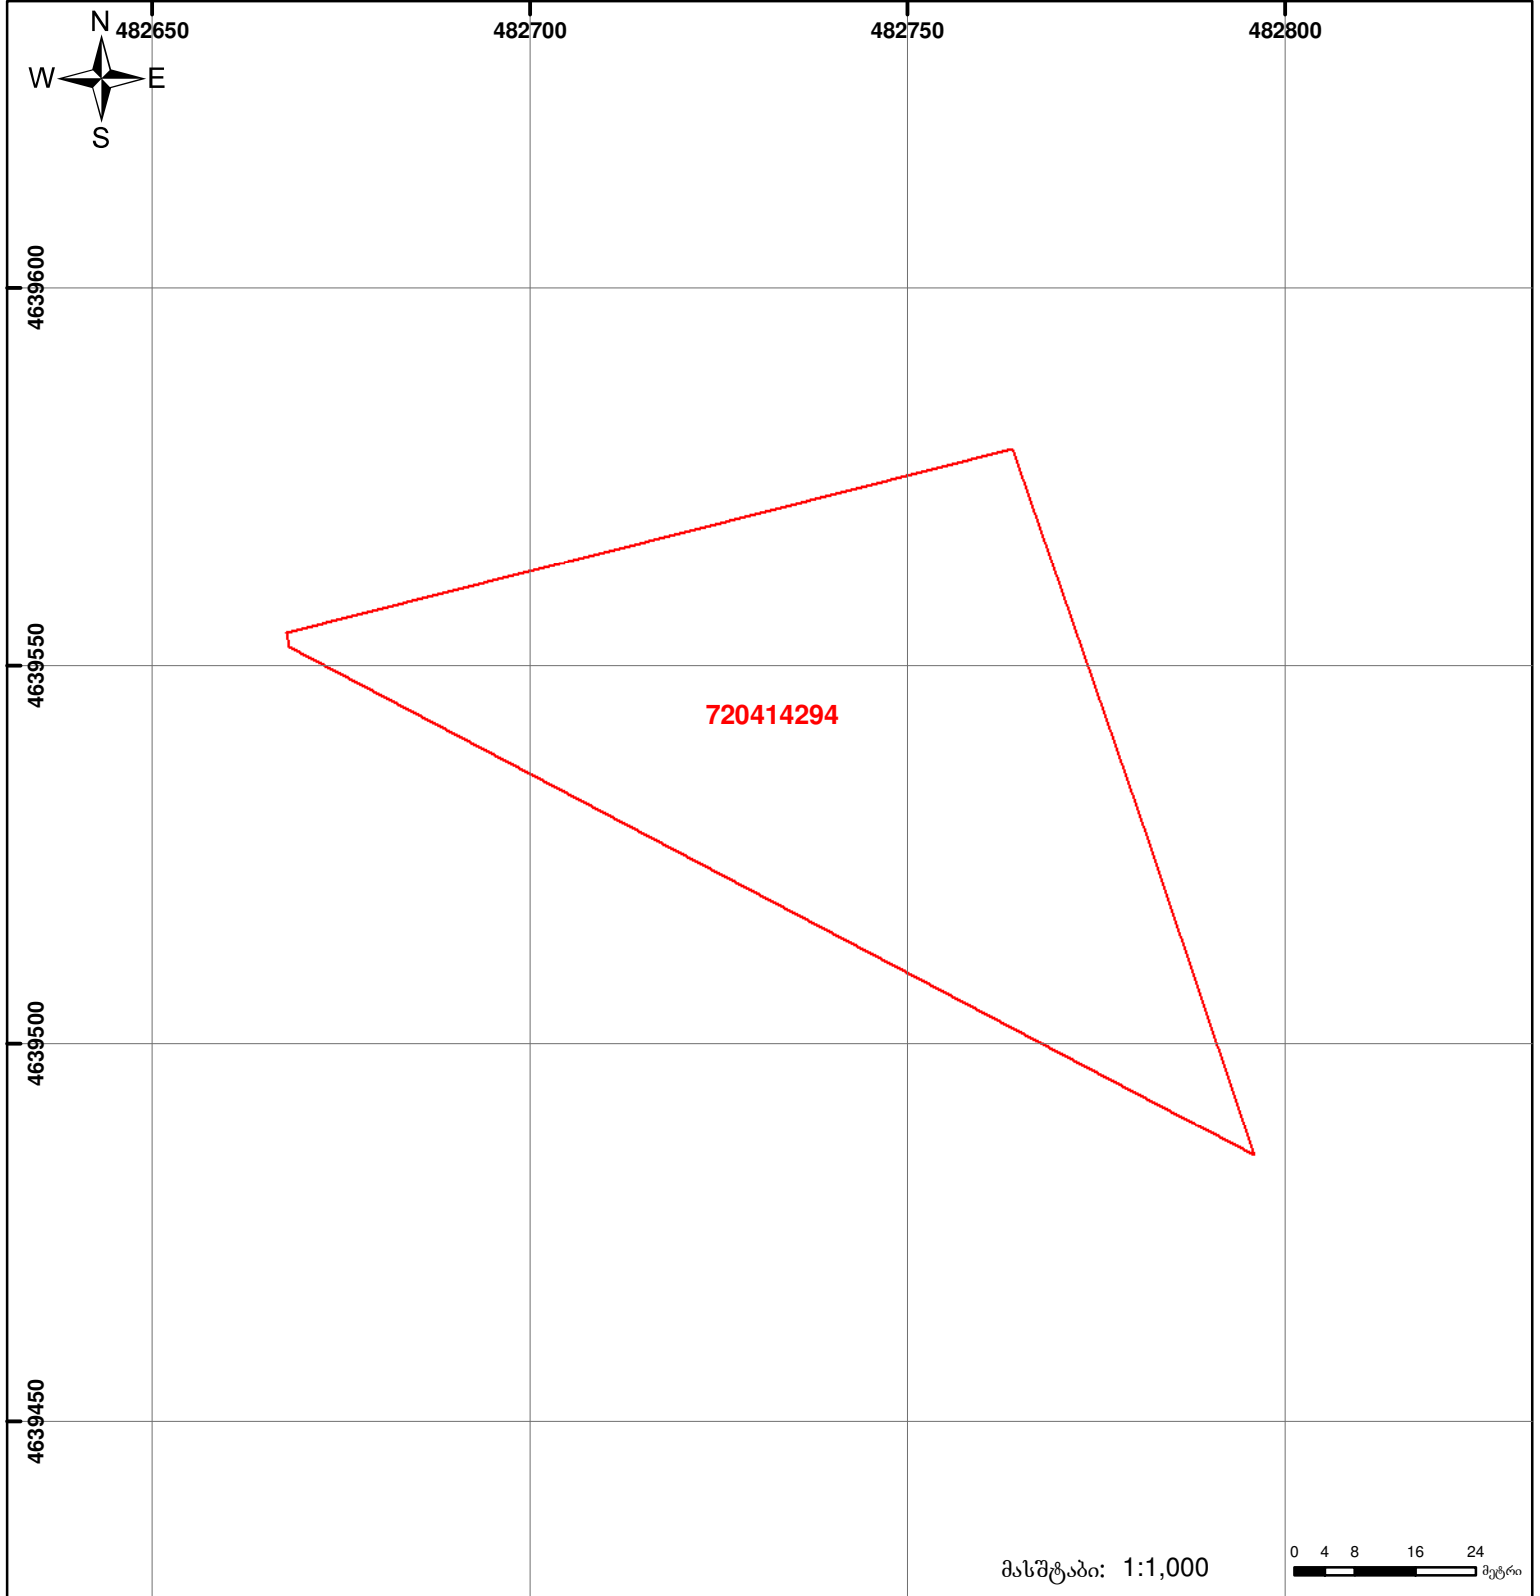

საჯარო რეგისტრის  
ეროვნული სააგენტო

საქართველოს იუსტიციის სამინისტრო  
საჯარო რეგისტრის ეროვნული სააგენტო  
საკადასტრო გეგმა

მიწის ნაკვეთის საკადასტრო კოდი: 72 04 14 294  
ბანცხალების რეგისტრაციის ნომერი: 882014086490  
მიწის ნაკვეთის ფართობი: 5000 კვ.მ.  
დანიშნულება: სასოფლო-სამეურნეო  
კატეგორია:  
მოგზალების თარიღი: 21.02.14

	შენიშნული ნაკვეთი, პირობითი ნომერი/სართულიანობა		ვალდებულება		საზოგადოებრივი ნაკვეთი
	მიწის ნაკვეთის საკადასტრო საზღვარი		მშენებარე ნაკვეთი		

0 4 8 16 24 მეტრი

მასშტაბი: 1:1,000

0.00  
UTM (საერთაშორისო) სისტემის კოორდ.