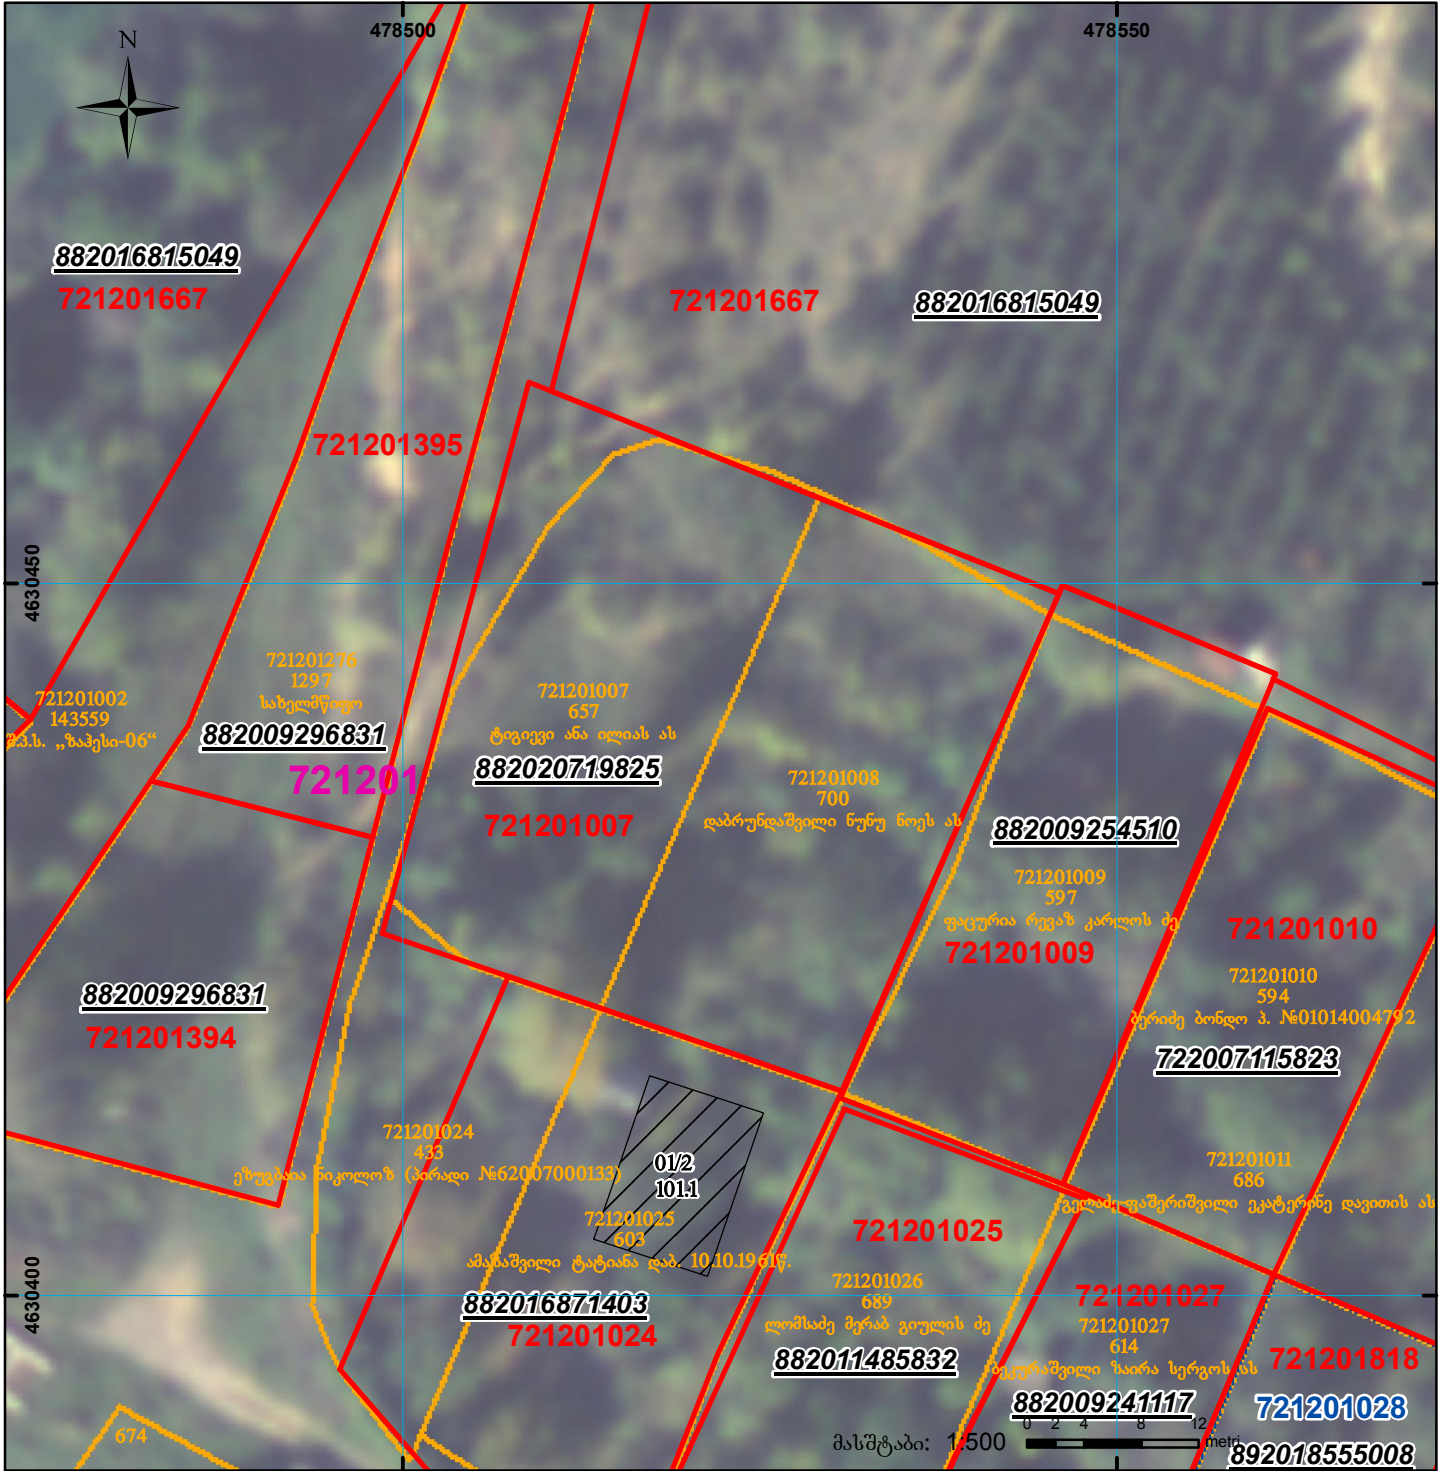

მიწის ნაკვეთის საკადასტრო კოდი:
 განცხადების რეგისტრაციის ნომერი:
 მიწის ნაკვეთის ფართობი:
 ღანწმნეშედეგა:

72 12 01 007
 882020719825
 1440 კვ.მ.

მომზადების თარიღი:

02.10.20

	შენიშნა-ნაგებობა, პირობითი ნომერი/სართულიანობა		ვალდებულება		სარეგისტრაციოდ წარმოდგენილი ნაკვეთი	UTM (საერთაშორისო) სისტემის კოორდ.
	მიწის ნაკვეთის საკადასტრო საზღვარი		მშენებარე ნაკვეთი		საზოგადოებრივი ნაკვეთი	