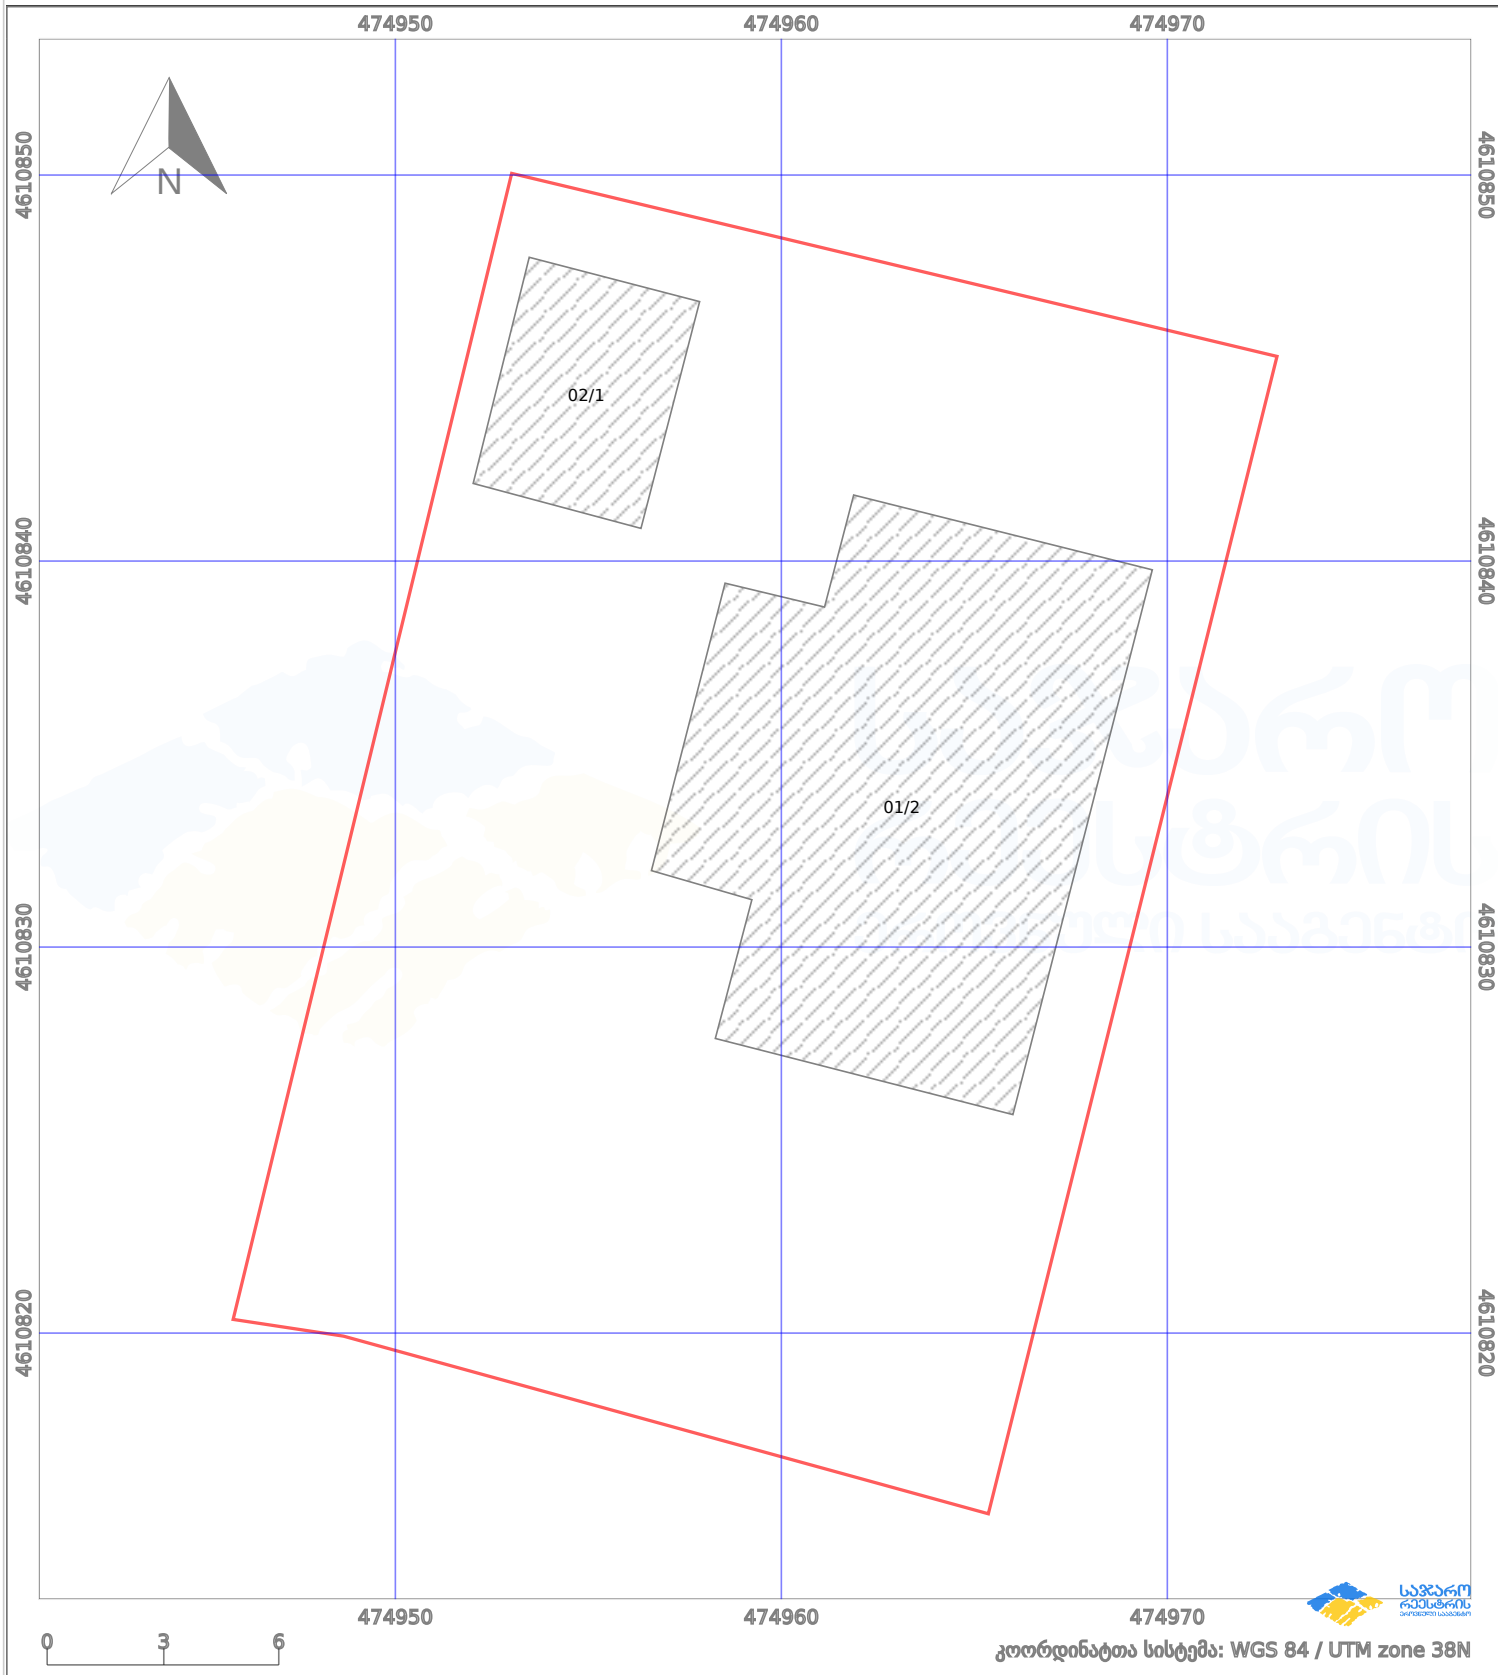

საკადასტრო გეგმა

საქართველოს რეესტრის ეროვნული
სააგენტო

საკადასტრო კოდი: **01.81.01.238.016**

ნაკვეთის დანიშნულება:

სასოფლო-სამეურნეო(საკარმიდამო)

განცხადების ნომერი: **882024969496**

ფართობი:

620 კვ.მ (WGS 84 / UTM zone 38N)

მომზადების თარიღი: **24/12/2024**

პირობითი აღნიშვნები:

	ნაკვეთის საზღვარი		მშენებარე ნაგებობა		02/4	აშენებული ნაგებობა		მინისქვეშა ნაგებობა
	საზღვრის ნაგებობა		ტყის ფონდი			ვალდებულება		ქარსაფარი ბოლი