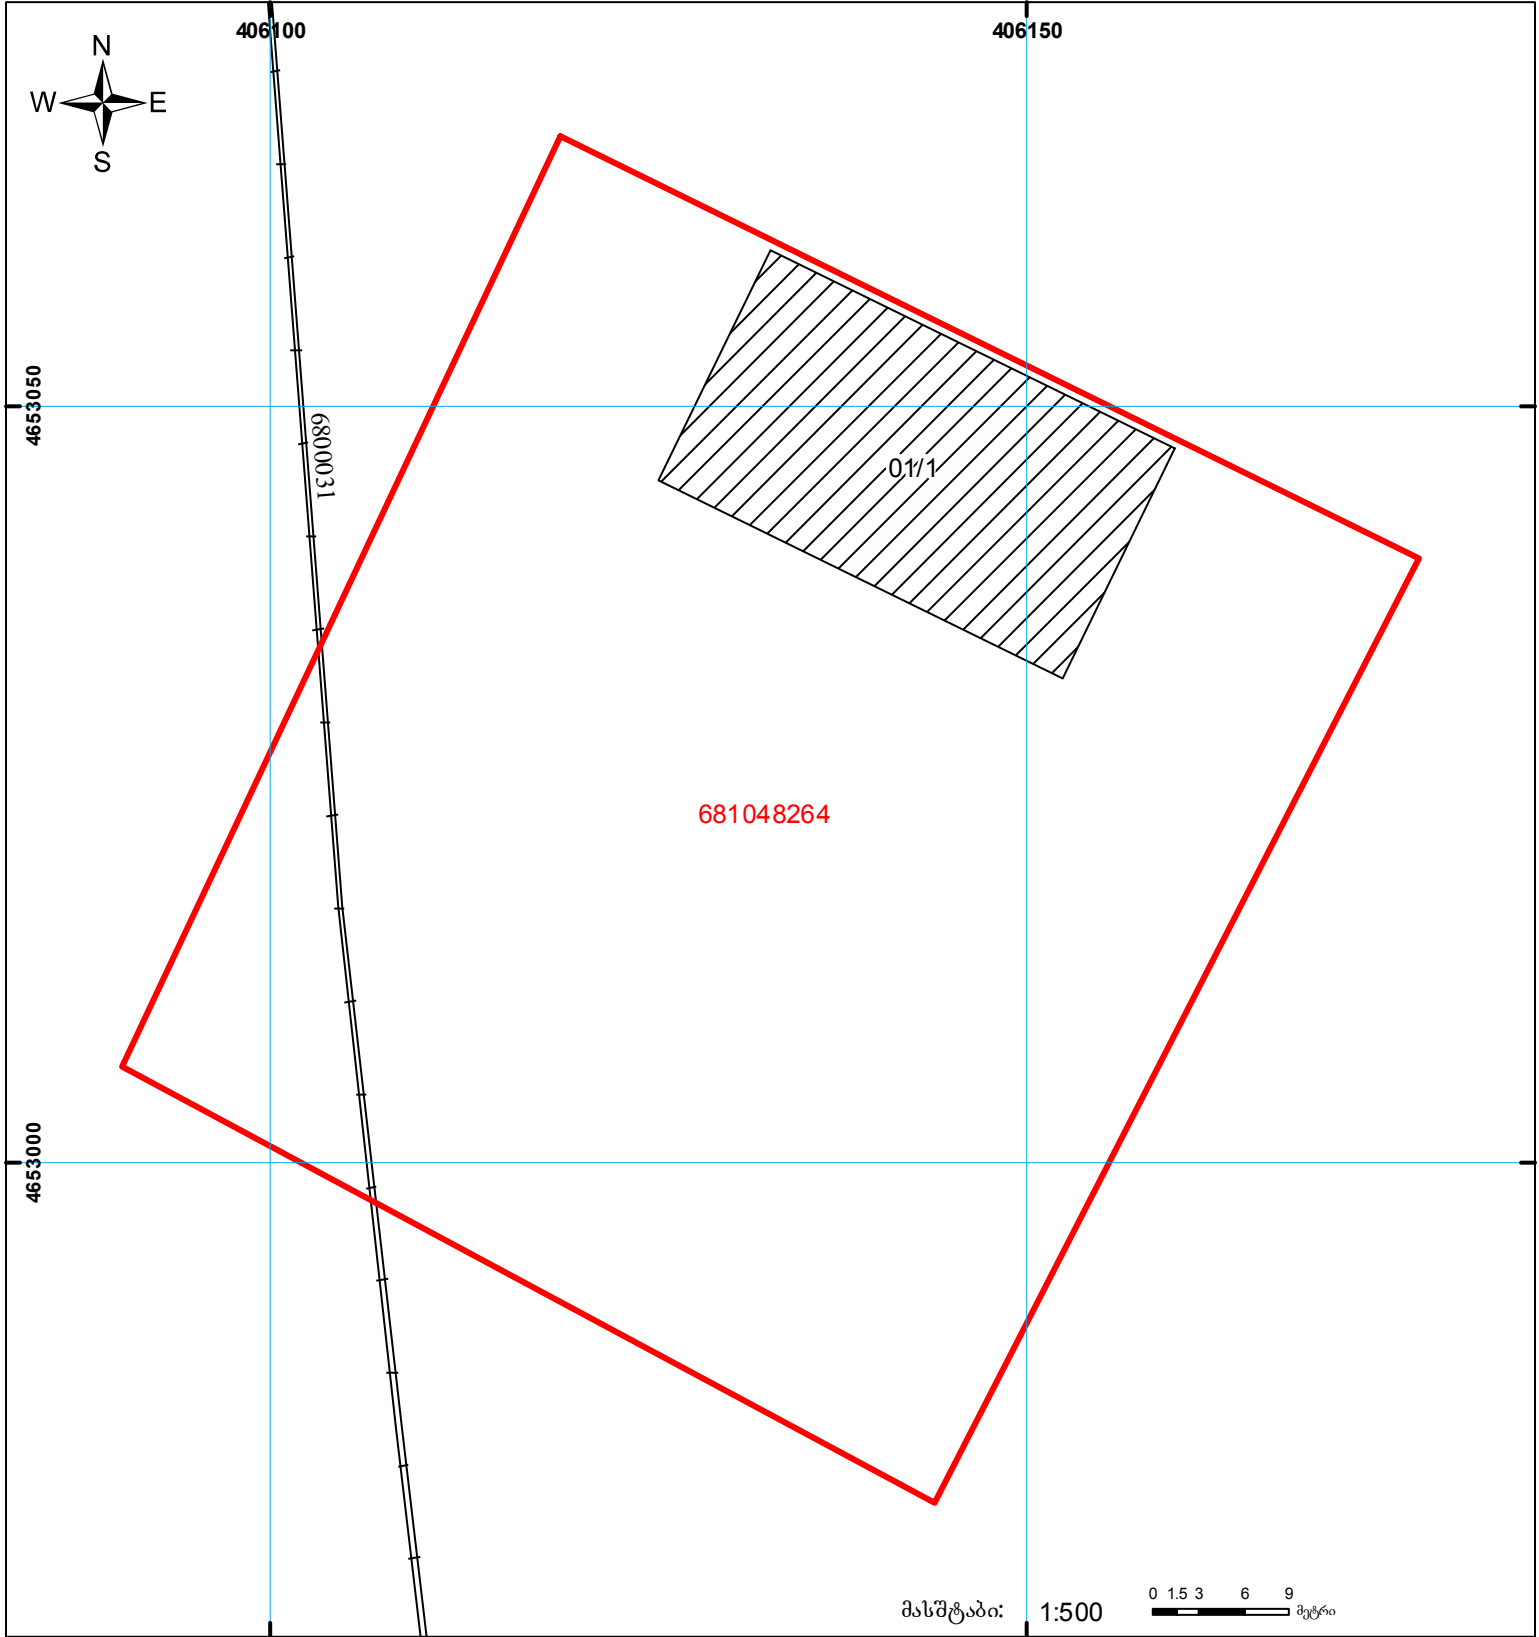

საქართველოს იუსტიციის სამინისტრო
საჯარო რეგისტრის ეროვნული სააგენტო
საკადასტრო გეგმა

მიწის ნაკვეთის საკადასტრო კოდი: 68 10 48 264
ბანცხალების რეგისტრაციის ნომერი: 882013441167
მიწის ნაკვეთის ფართობი: 4273 კვ.მ.
დანომრეული: სასოფლო-სამეურნეო
გომზადების თარიღი: 18.09.2013

მასშტაბი: 1:500

	შენობა-ნაგებობა, პირობითი ნომერი/სართულ იანობა		ვალდებულება		საზობრივი ნაგებობა	 UTM (საერთაშორისო) სისტემის კოორდ.
	მიწის ნაკვეთის საკადასტრო საზღვარი		შუენებარე ნაგებობა		სახელმწიფო ტყის ფონდი	