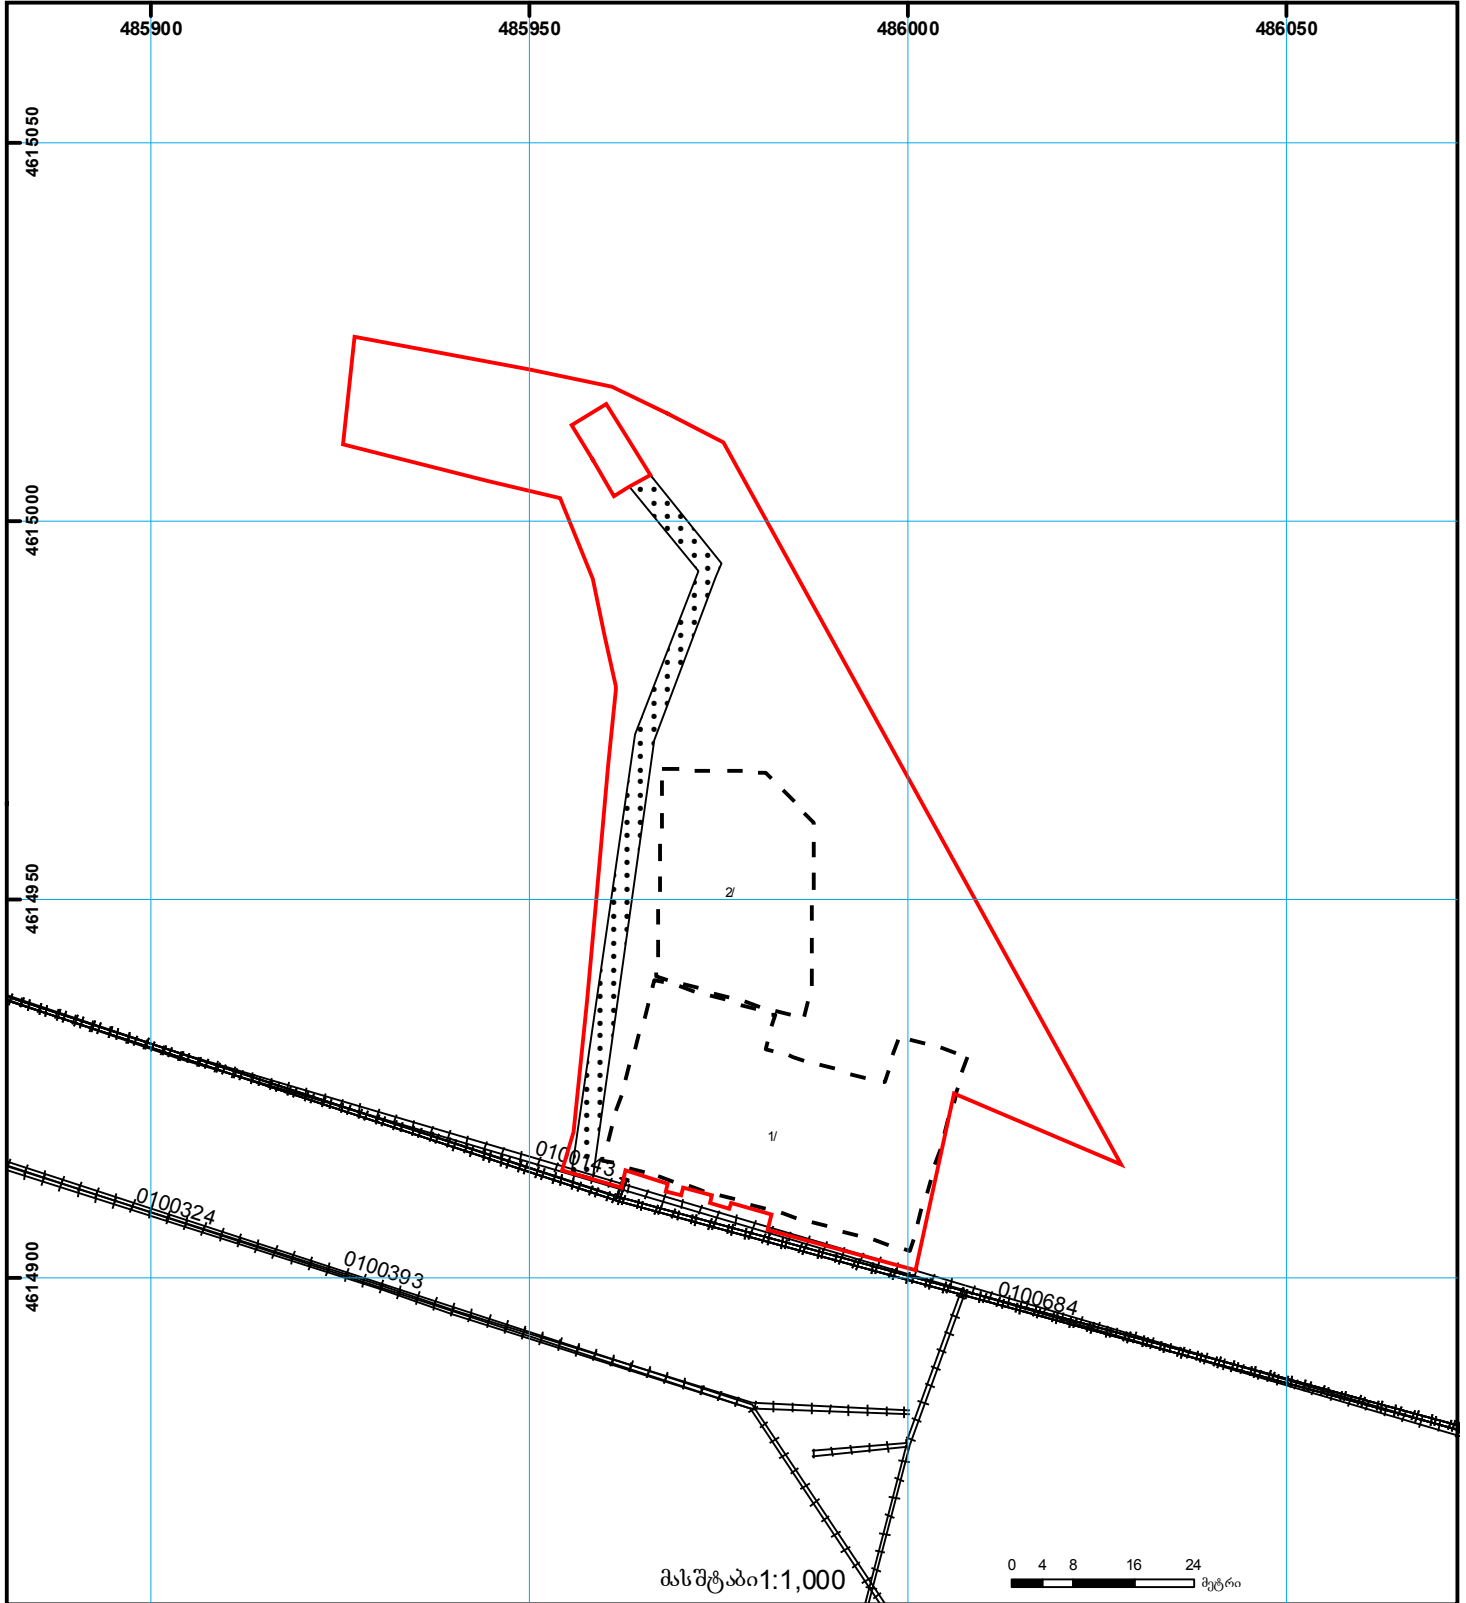

საქართველოს იუსტიციის სამინისტრო  
საჯარო რემესტრის ეროვნული სააგენტო

საკადასტრო გეგმა

საჯარო რემესტრის  
ეროვნული სააგენტო

მიწის ნაკვეთის საკადასტრო კოდი: 01.17.13.041.023  
განცხადების რეგისტრაციის ნომერი 882014181494  
მიწის ნაკვეთის ფართობი: 4883 კვ.მ.  
დანიშნულება: არასასოფლო-სამეურნეო  
მომზადების თარიღი 08.04.14

	შენიშნა-ნაგებობა, პირობითი ნომერი/სართულიანობა		ვალდებულება		საზოობრივი ნაგებობა	 00 0 (საერთაშორისო) UTM სისტემის კოორდ.
	მიწის ნაკვეთის საკადასტრო საზღვარი		მშენებარე ნაგებობა		მიწის ქვეშა ნაგებობა	