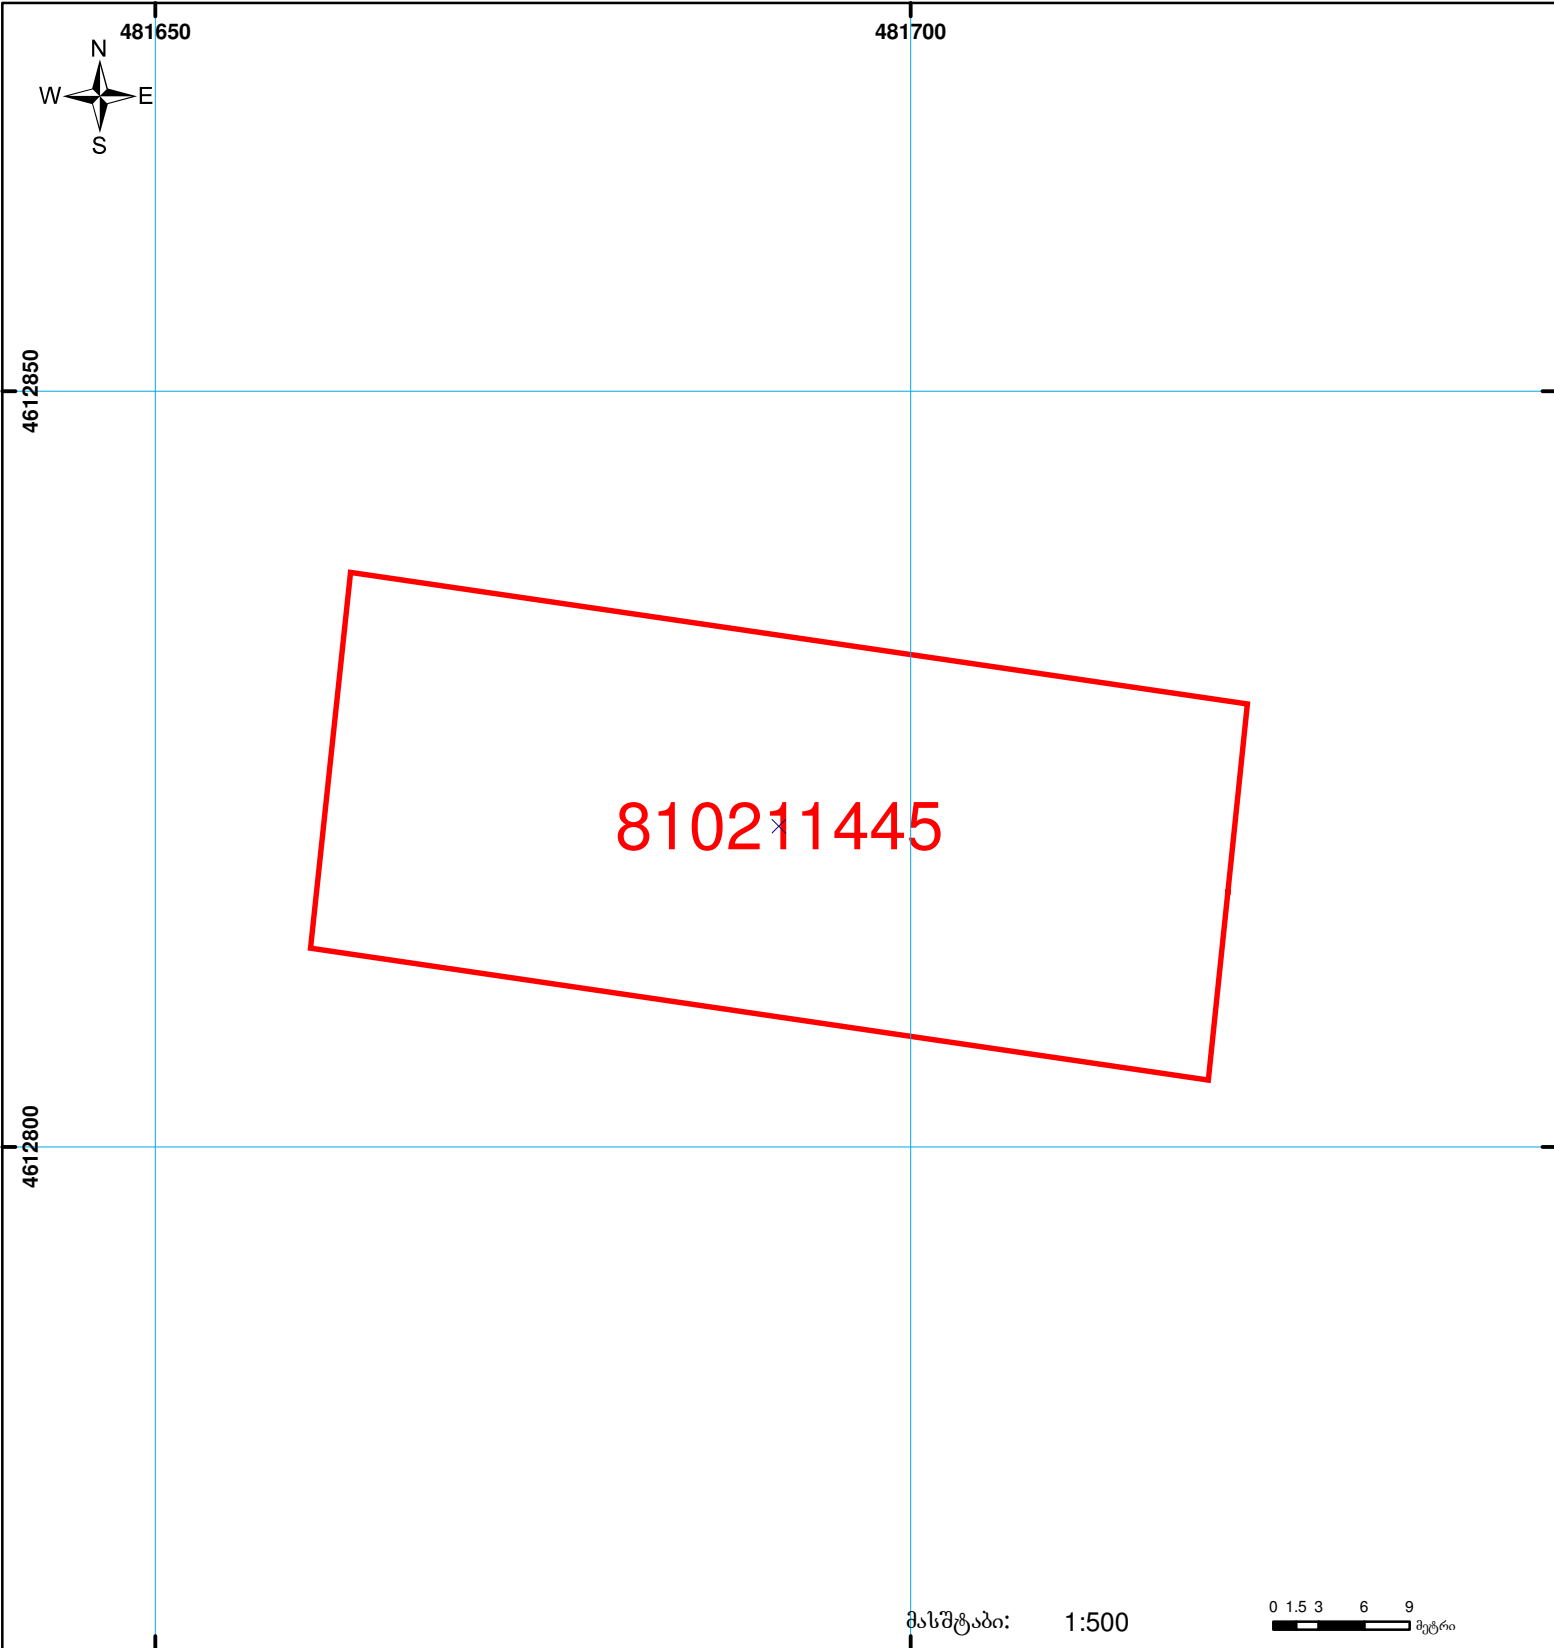

საჯარო რეესტრის ეროვნული სააგენტოს
გარდაბანის სარეგისტრაციო სამსახური
საკადასტრო გეგმა

მიწის ნაკვეთის საკადასტრო კოდი: 81 02 11 445

განცხადების რეგისტრაციის ნომერი: 882008224731

მიწის ნაკვეთის ფართობი: 1500 კვ.მ.

დანიშნულება: სასოფლო-სამეურნეო

კატეგორია:

მომზადების თარიღი:

21.07.08

	შენიშვნა-ნაგებობა, პირობითი ნომერი/სართულიანობა		სერვიტუტი		საზობრივი ნაგებობა
	მიწის ნაკვეთის საკადასტრო საზღვარი		მშენებარე ნაგებობა		

UTM (საერთაშორისო) სისტემის კოორდ.