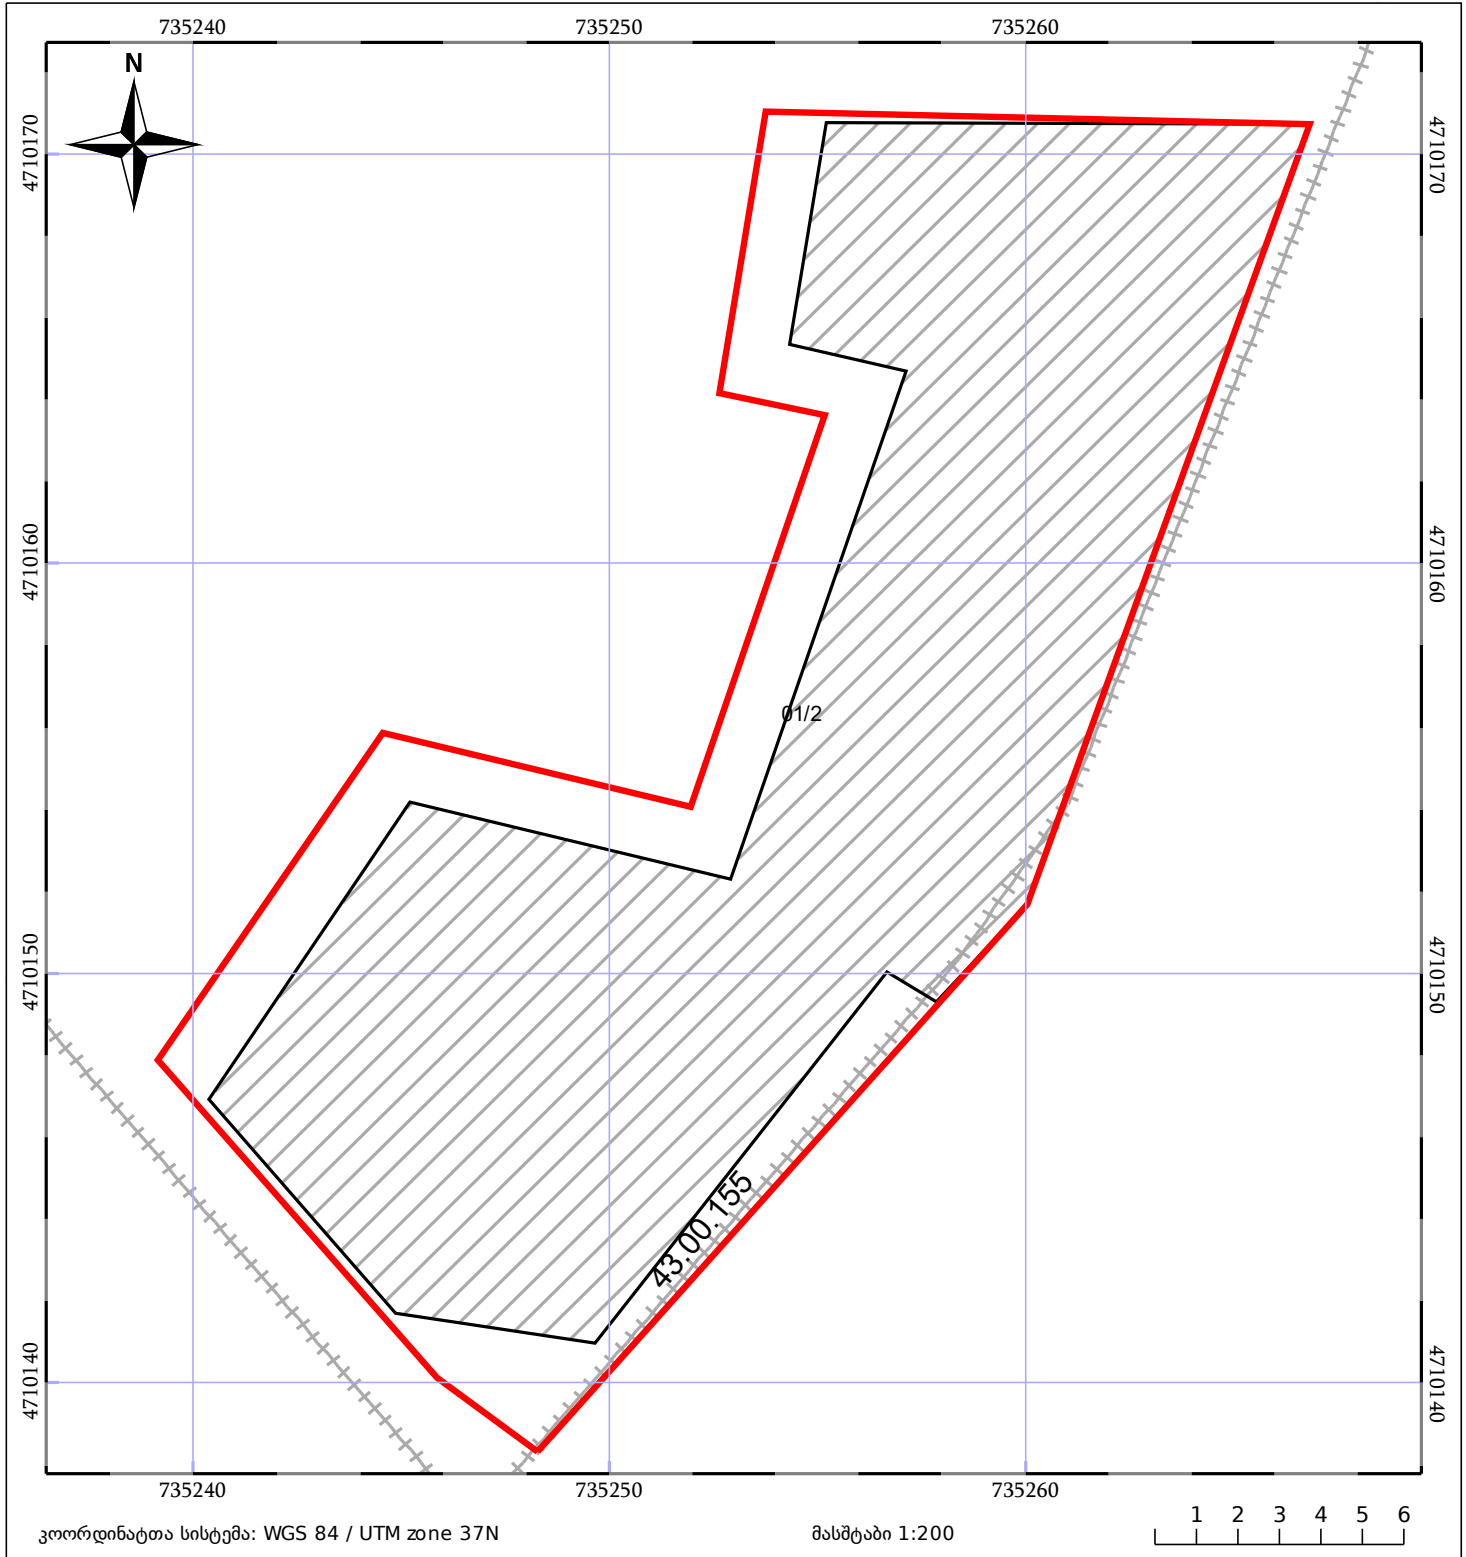

# საკადასტრო გეგმა

საჯარო რეესტრის ეროვნული  
სააგენტო

საკადასტრო კოდი: **43.31.57.260**

ნაკვეთის დანიშნულება:

არასასოფლო სამეურნეო

განცხადების ნომერი: **882024508932**

ფართობი:

**382 კვ.მ (WGS 84 / UTM zone 38N)**

**382 კვ.მ (WGS 84 / UTM zone 37N)**

მომზადების თარიღი: **16/05/2024**

05/25	მშენებარე ნაგებობა		ნაკვეთის საკადასტრო საზღვარი	05/25	შენობა/ნაგებობა
	სამობრივი ნაგებობა		ტყის ფონდი		ვალდებულება