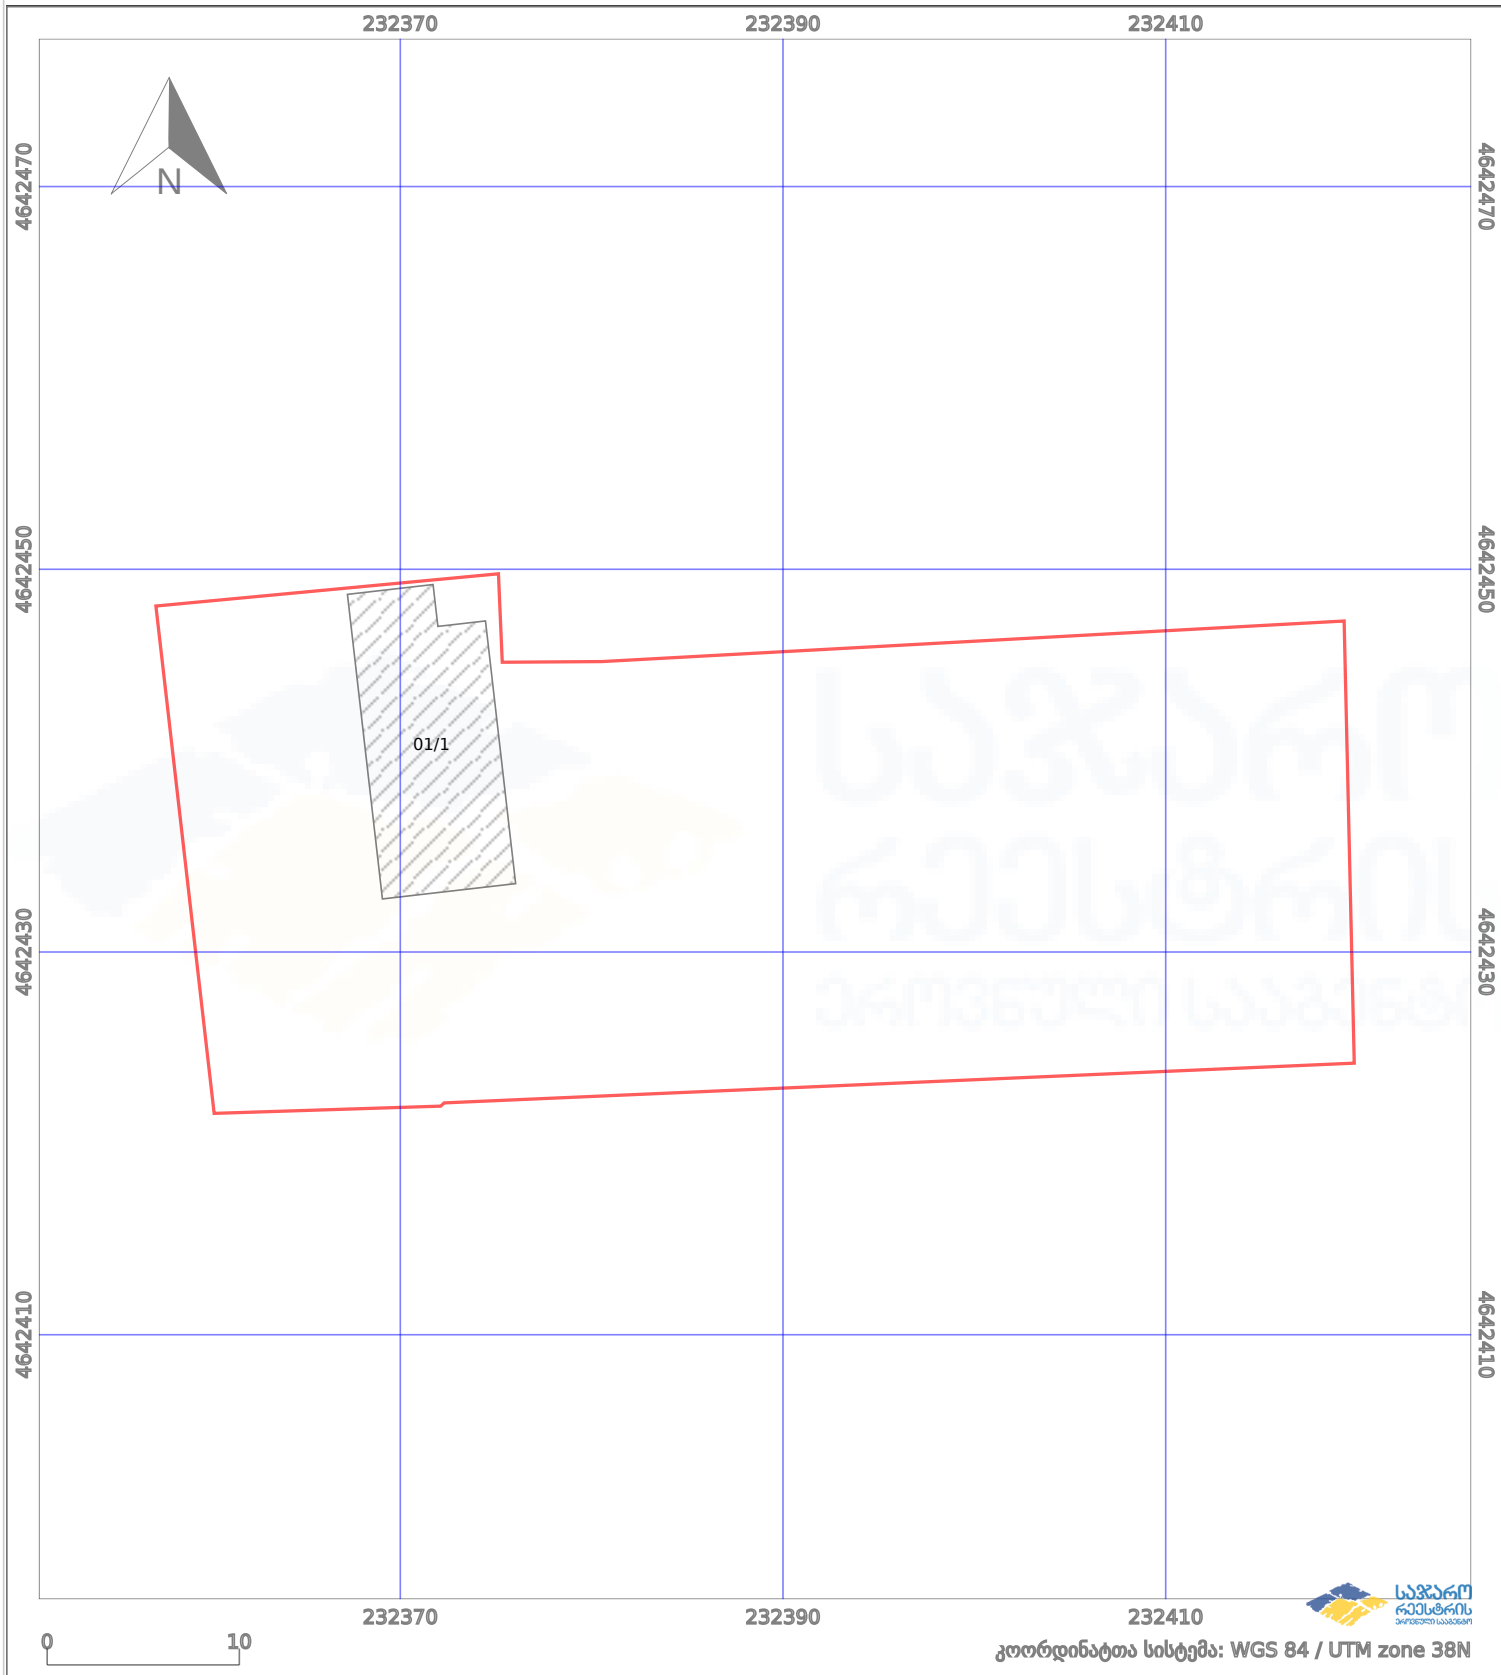

საკადასტრო გეგმა

საჯარო რეგისტრის ეროვნული სააგენტო

საკადასტრო კოდი: **20.42.17.042**

ნაკვეთის დანიშნულება:

არასასოფლო სამეურნეო

განცხადების ნომერი: **882022312993**

ფართობი:

1461 კვ.მ (WGS 84 / UTM zone 38N)

მომზადების თარიღი: **20/05/2022**

1460 კვ.მ (WGS 84 / UTM zone 37N)

პირობითი აღნიშვნები:

- | | | | | | | | | |
|--|--------------------|--|--------------------|--|------|--------------------|--|----------------|
| | ნაკვეთის საზღვარი | | მშენებარე ნაკებობა | | 02/4 | აშენებული ნაკებობა | | ქარსაფარი ზოლი |
| | საზომრივი ნაკებობა | | ტყის ფონდი | | | ვალდებულება | | |